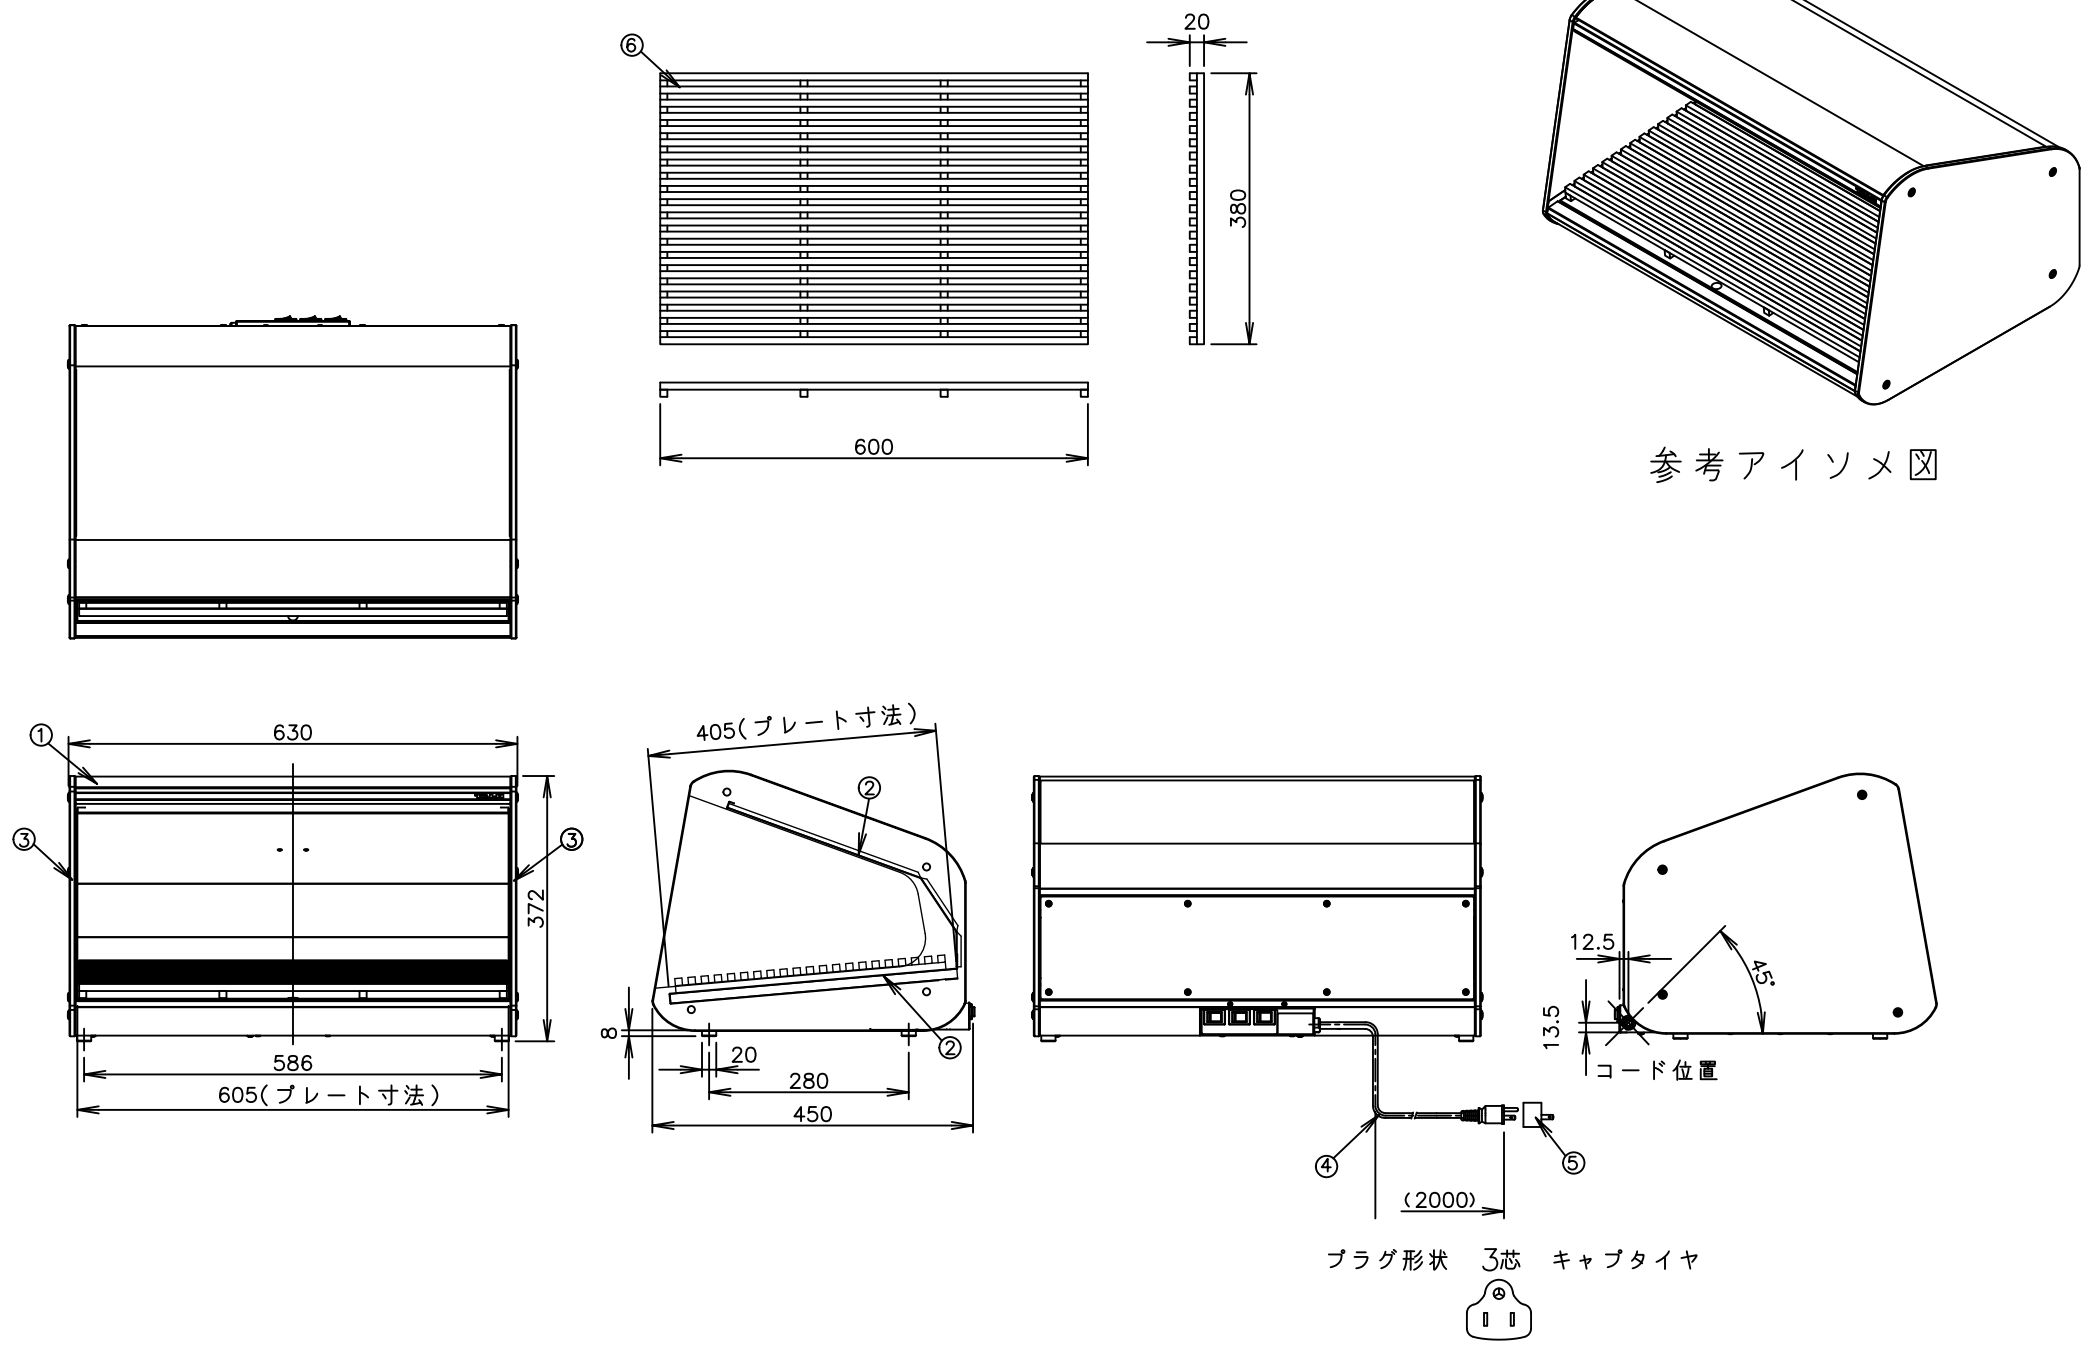

**TAIJI**

仕 様

メーカー名 タイジ株式会社  
 品 名 ブレッドウォーマー  
 型 式 BW-600  
 定格電圧 単相100V 50/60Hz  
 消費電力 295W  
 温度調節 2段階切替  
 温度範囲 LOW:30℃~40℃  
 LOW:40℃~50℃  
 ※パンの想定温度。  
 パンの種類によって異なります。  
 安全装置 温度ヒューズ  
 ランプ LED 24V 12W  
 プレート材質アルミ(遠赤外線コーティング)  
 プレート寸法 W605×D405  
 外形寸法 W630×D450×H372  
 質 量 13.5Kg  
 付属品 スノコ、交換プラグ

寸法単位:mm

⑩		
⑨		
⑧		
⑦		
⑥	スノコ	木製
⑤	交換プラグ	
④	電源コード	0.75mm <sup>2</sup> 3芯キャプタイヤ
③	サイドガラス	強化ガラス
②	赤外線反射板	A1050P
①	本 体	SUS430 HL

品番 名称 仕様

参考アイソメ図

承認	検図	製図	尺度	商品説明図	品名	商品コード
		梅沢	1:10	<b>タイジ株式会社</b>	ブレッドウォーマー	061119
符号	改訂項目	年月日			型式	発行日
					BW-600	2019年 4月 27日