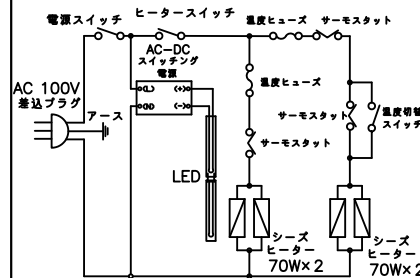

**TAIJI**

仕 様

メーカー名 タイジ株式会社  
 品 名 ブレッドウォーマー  
 型 式 BW-600  
 定格電圧 単相100V 50/60Hz  
 消費電力 295W  
 温度調節 2段階切替  
 温度範囲 LOW:30℃~40℃  
 LOW:40℃~50℃  
 ※パンの想定温度。  
 パンの種類によって異なります。  
 安全装置 温度ヒューズ  
 ランプ LED 24V 12W  
 プレート材質アルミ(遠赤外線コーティング)  
 プレート寸法 W605×D405  
 外形寸法 W630×D450×H372  
 質 量 13.5Kg  
 付属品 スノコ、交換プラグ

寸法単位:mm

⑩		
⑨		
⑧		
⑦		
⑥	スノコ	木製
⑤	交換プラグ	
④	電源コード	0.75mm <sup>2</sup> 3芯キャプタイヤ
③	サイドガラス	強化ガラス
②	赤外線反射板	A1050P
①	本 体	SUS430 HL

品番 名称 仕様

参考アイソメ図

承認	検図	製図	尺度	商品説明図	品名	商品コード
		梅沢	1:10	<b>タイジ株式会社</b>	ブレッドウォーマー	061119
符号	改訂項目	年月日			型式	発行日
					BW-600	2019年 4月 27日