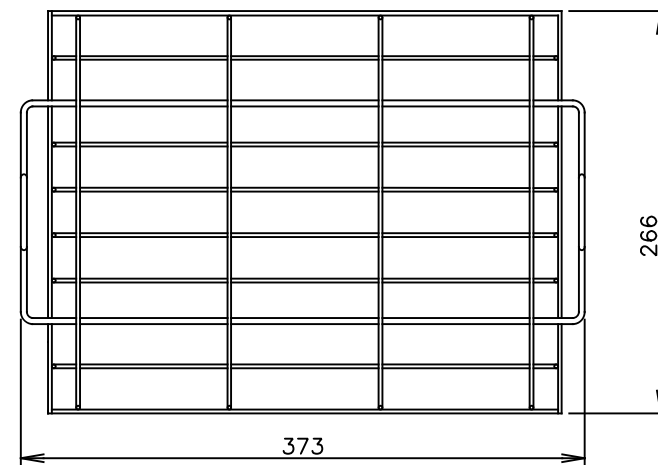

TAIJI

仕様

メーカー名 タイジ株式会社
 品名 カップウォーマ
 型式 DA-602
 定格電圧 単相100V 50/60Hz
 消費電力 150W
 温度調節 バイメタル式サーモスタット
 庫内温度 HIGH: 70℃ LOW: 60℃
 安全装置 温度ヒューズ 119℃
 外形寸法 W445×D418×H329
 庫内寸法 W383×D288×H190
 庫内容量 23リットル
 質量 7.5Kg
 付属品 棚皿

寸法単位: mm

⑧			
⑦			
⑥	棚皿	SUS304	
⑤	電源コード	0.75mm ² 2芯平型コード	
④	排気口		
③	把手		
②	操作パネル		
①	本体	銅板塗装	
品番	名称	仕様	備考

プラグ形状 2芯 平型

コード位置
 A 47
 B 75

	温度訂正	2015年6月24日
	回路仕様変更	2013年9月3日
	誤記訂正	2012年7月27日
符号	改訂項目	年月日

承認	検閲	製図	尺度
		伊東	1:5