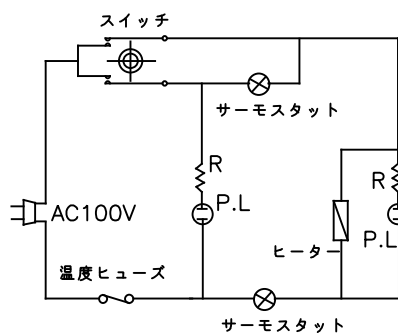

TAIJI

仕様

メーカー名 タイジ株式会社
 品名 カップウォーマ
 型式 DA-602
 定格電圧 単相100V 50/60Hz
 消費電力 150W
 温度調節 バイメタル式サーモスタット
 庫内温度 HIGH: 70℃ LOW: 60℃
 安全装置 温度ヒューズ 119℃
 外形寸法 W445×D418×H329
 庫内寸法 W383×D288×H190
 庫内容量 23リットル
 質量 7.5Kg
 付属品 棚皿

寸法単位: mm

⑧			
⑦			
⑥	棚皿	SUS304	
⑤	電源コード	0.75mm ² 2芯平型コード	
④	排気口		
③	把手		
②	操作パネル		
①	本体	銅板塗装	
品番	名称	仕様	備考

プラグ形状 2芯 平型

コード位置
 A 47
 B 75

	温度訂正	2015年6月24日
	回路仕様変更	2013年9月3日
	誤記訂正	2012年7月27日
符号	改訂項目	年月日

承認	検閲	製図	尺度
		伊東	1:5

商品説明図
タイジ株式会社

品名	カップウォーマ
型式	DA-602

商品コード	041002
発行日	2000年5月20日