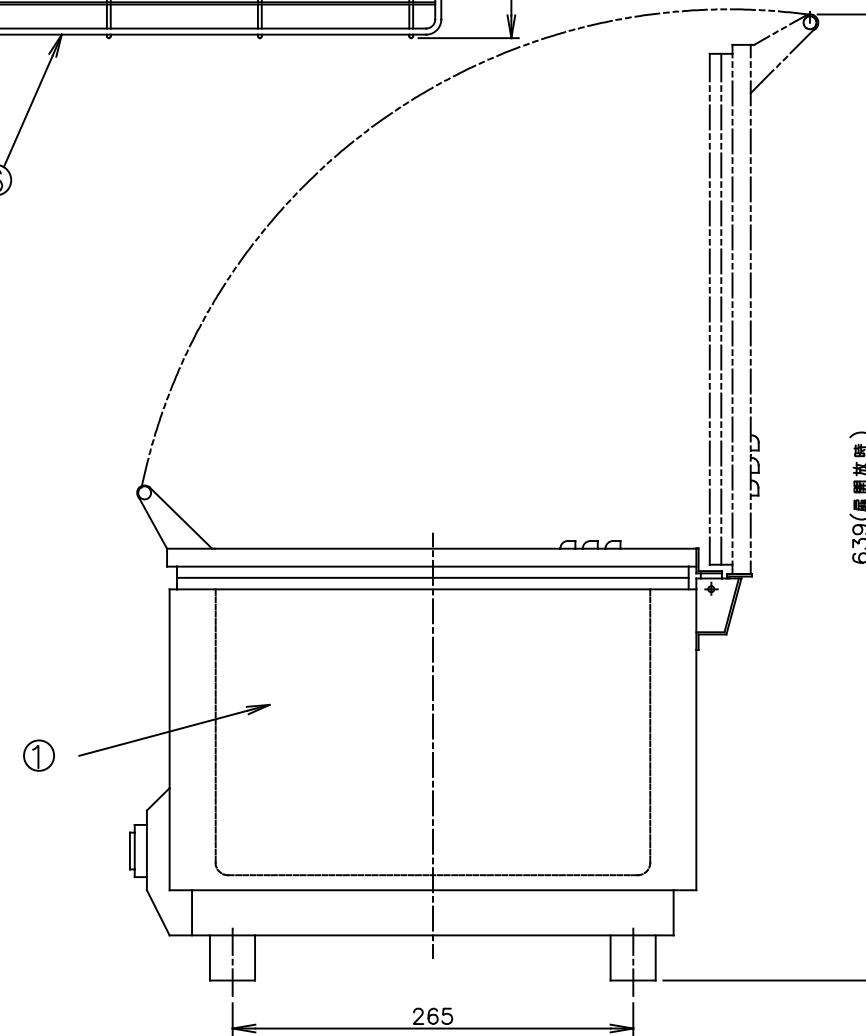

TAIJI

仕様

メーカー名 タイジ株式会社
 品名 カップウォーマ
 型式 DA-602
 定格電圧 単相100V 50/60Hz
 消費電力 150W
 温度調節 バイメタル式サーモスタット
 庫内温度 HIGH: 70℃ LOW: 60℃
 安全装置 温度ヒューズ 119℃
 外形寸法 W445×D418×H329
 庫内寸法 W383×D288×H190
 庫内容量 23リットル
 質量 7.5Kg
 付属品 棚皿

寸法単位: mm

⑧			
⑦			
⑥	棚皿	SUS304	
⑤	電源コード	0.75mm ² 2芯平型コード	
④	排気口		
③	把手		
②	操作パネル		
①	本体	銅板塗装	
品番	名称	仕様	備考

プラグ形状 2芯 平型

コード位置
 A 47
 B 75

	温度訂正	2015年6月24日
	回路仕様変更	2013年9月3日
	誤記訂正	2012年7月27日
符号	改訂項目	年月日

承認	検閲	製図	尺度
		伊東	1:5