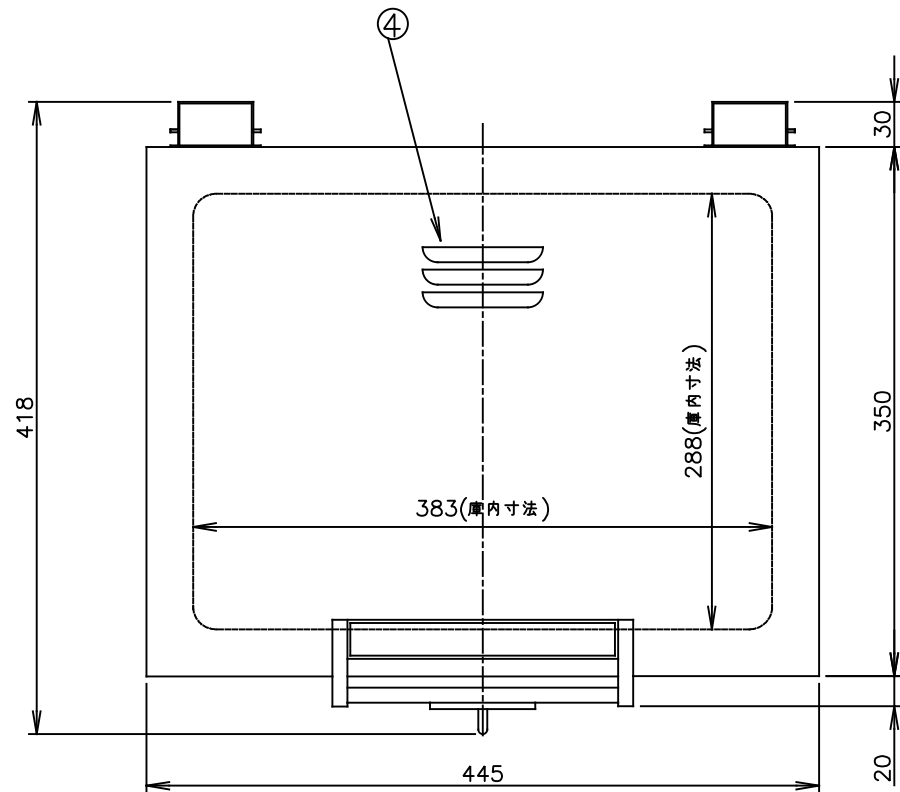

TAIJI

仕様

メーカー名 タイジ株式会社
 品名 カップウォーマ
 型式 DA-602
 定格電圧 単相100V 50/60Hz
 消費電力 150W
 温度調節 バイメタル式サーモスタット
 庫内温度 HIGH: 70℃ LOW: 60℃
 安全装置 温度ヒューズ 119℃
 外形寸法 W445×D418×H329
 庫内寸法 W383×D288×H190
 庫内容量 23リットル
 質量 7.5Kg
 付属品 棚皿

寸法単位: mm

⑧			
⑦			
⑥	棚皿	SUS304	
⑤	電源コード	0.75mm ² 2芯平型コード	
④	排気口		
③	把手		
②	操作パネル		
①	本体	銅板塗装	
品番	名称	仕様	備考

プラグ形状 2芯 平型

コード位置
 A 47
 B 75

	温度訂正	2015年6月24日
	回路仕様変更	2013年9月3日
	誤記訂正	2012年7月27日
符号	改訂項目	年月日

承認	検閲	製図	尺度
		伊東	1:5

商品説明図
タイジ株式会社

品名	カップウォーマ
型式	DA-602

商品コード	041002
発行日	2000年5月20日