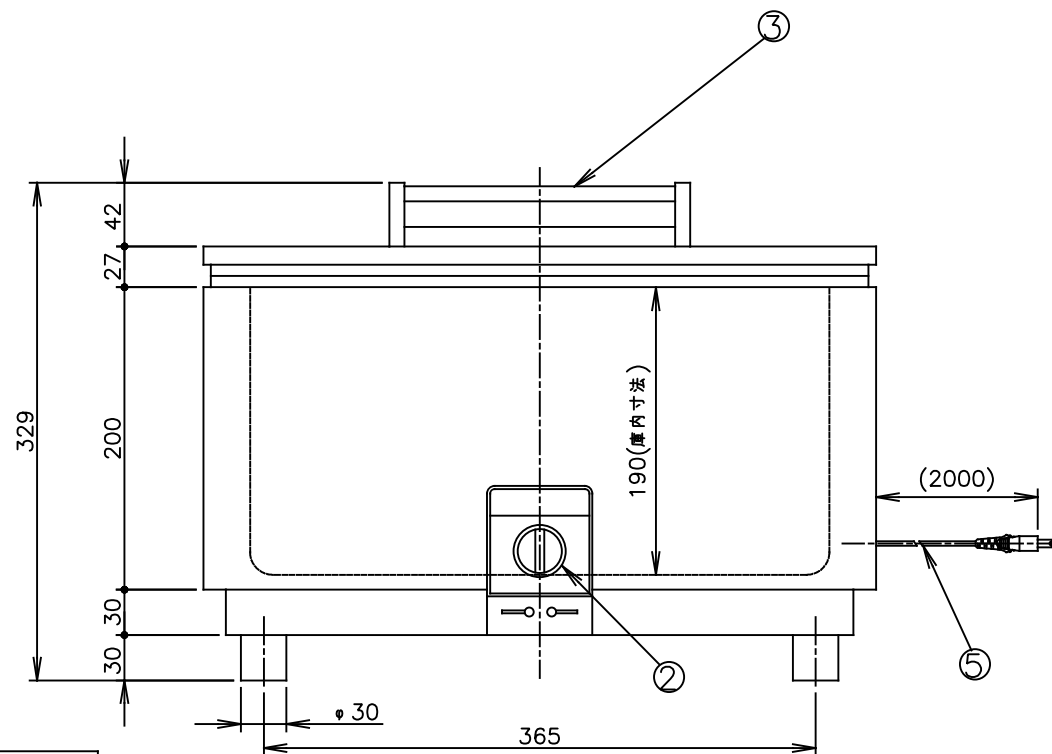

TAIJI

仕様

メーカー名 タイジ株式会社
 品名 カップウォーマ
 型式 DA-602
 定格電圧 単相100V 50/60Hz
 消費電力 150W
 温度調節 バイメタル式サーモスタット
 庫内温度 HIGH: 70℃ LOW: 60℃
 安全装置 温度ヒューズ 119℃
 外形寸法 W445×D418×H329
 庫内寸法 W383×D288×H190
 庫内容量 23リットル
 質量 7.5Kg
 付属品 棚皿

寸法単位: mm

⑧			
⑦			
⑥	棚皿	SUS304	
⑤	電源コード	0.75mm ² 2芯平型コード	
④	排気口		
③	把手		
②	操作パネル		
①	本体	銅板塗装	
品番	名称	仕様	備考

プラグ形状 2芯 平型

コード位置
 A 47
 B 75

	温度訂正	2015年6月24日
	回路仕様変更	2013年9月3日
	誤記訂正	2012年7月27日
符号	改訂項目	年月日

承認	検閲	製図	尺度
		伊東	1:5

商品説明図
タイジ株式会社

品名	カップウォーマ
型式	DA-602

商品コード	041002
発行日	2000年5月20日