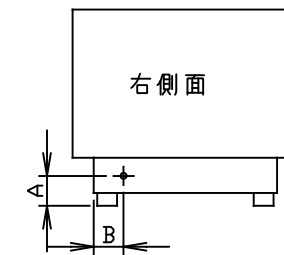

TAIJI

仕様

メーカー名 タイジ株式会社
 品名 カップウォーマ
 型式 DA-602
 定格電圧 単相100V 50/60Hz
 消費電力 150W
 温度調節 バイメタル式サーモスタット
 庫内温度 HIGH: 70℃ LOW: 60℃
 安全装置 温度ヒューズ 119℃
 外形寸法 W445×D418×H329
 庫内寸法 W383×D288×H190
 庫内容量 23リットル
 質量 7.5Kg
 付属品 棚皿

寸法単位: mm

⑧			
⑦			
⑥	棚皿	SUS304	
⑤	電源コード	0.75mm ² 2芯平型コード	
④	排気口		
③	把手		
②	操作パネル		
①	本体	銅板塗装	
品番	名称	仕様	備考

プラグ形状 2芯 平型

コード位置
 A 47
 B 75

	温度訂正	2015年6月24日
	回路仕様変更	2013年9月3日
	誤記訂正	2012年7月27日
符号	改訂項目	年月日

承認	検閲	製図	尺度
		伊東	1:5