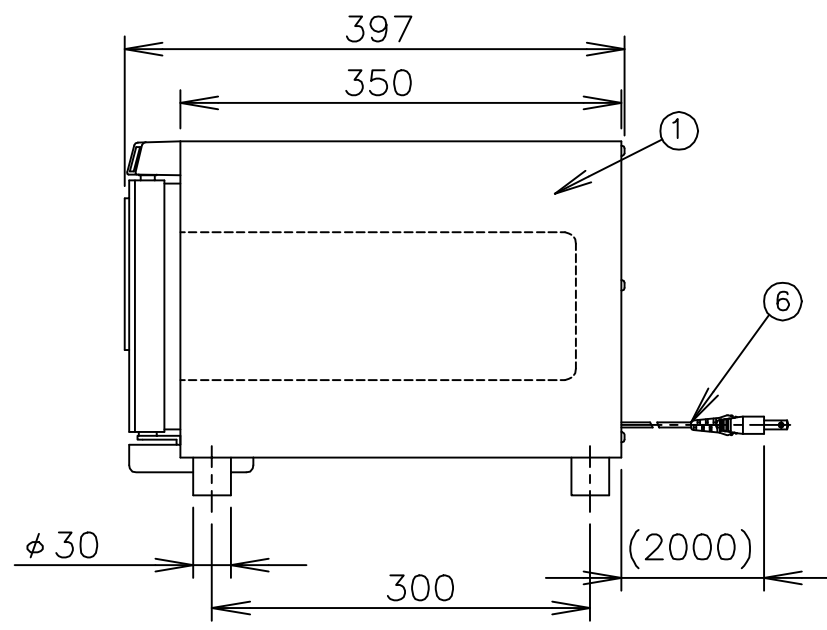

寸法単位:mm

⑧			
⑦			
⑥	電源コード	0.75mm <sup>2</sup> 2芯平型コード	
⑤	棚皿	SUS304	
④	ドレール受け	ABS	
③	把手	ABS	
②	操作パネル		
①	本体	鋼板塗装	
品番	名 称	仕 様	備 考

コード位置  
A 53  
B 100

プラグ形状 2芯 平型

承認	検図	製図	尺度	商品説明図 <b>タイジ株式会社</b>	品名	ホットキャビ	商品コード	011018
		伊東	1:6		型式	HC-2D	発行日	2000年5月20日
符号	改訂項目	年月日						