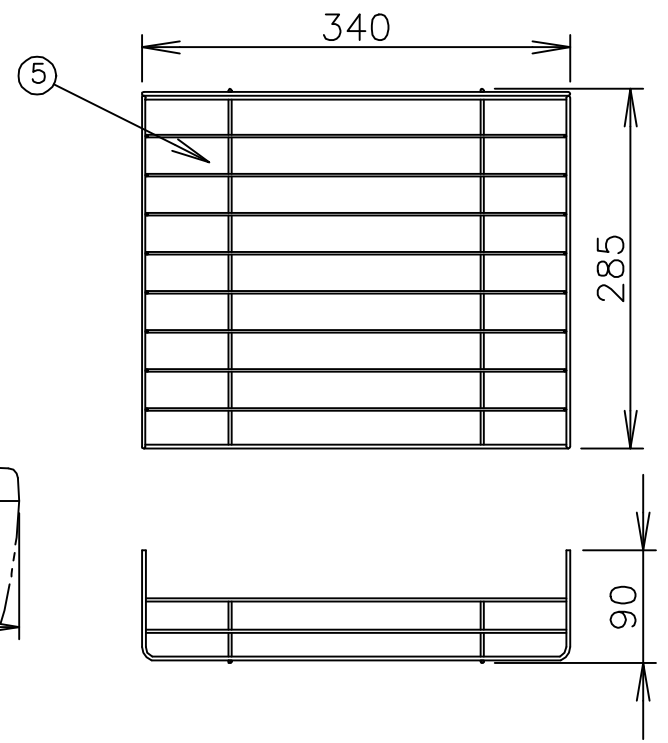

**TAIJI**

仕 様

メーカー名	タイジ株式会社
品 名	ホットキャビ
型 式	HC-2D
定格電圧	単相100V 50/60Hz
消費電力	200W
庫内温度	70~80℃ 標準温度
温度調整	バイメタル式サーモスタット
安全装置	温度ヒューズ 119℃
外形寸法	W450XD397XH281
庫内寸法	W350XD314XH115
庫内容量	13リットル
質 量	8Kg
付 属 品	棚皿 ドレール受け

寸法単位:mm

⑧			
⑦			
⑥	電源コード	0.75mm <sup>2</sup> 2芯平型コード	
⑤	棚皿	SUS304	
④	ドレール受け	ABS	
③	把手	ABS	
②	操作パネル		
①	本体	鋼板塗装	
品番	名 称	仕 様	備 考

コード位置  
A 53  
B 100

プラグ形状 2芯 平型

承認	検図	製図	尺度	商品説明図 <b>タイジ株式会社</b>	品名	ホットキャビ	商品コード	011018
		伊東	1:6		型式	HC-2D	発行日	2000年5月20日
符号	改訂項目	年月日						