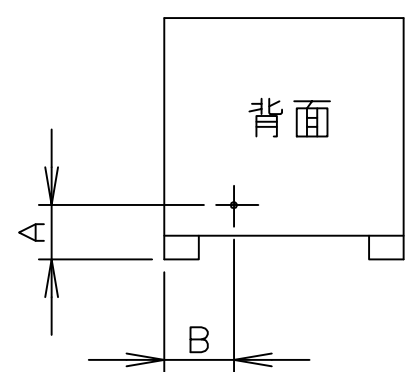

**TAIJI**

仕 様

メーカー名	タイジ株式会社
品 名	ホットキャビ
型 式	HC-2D
定格電圧	単相100V 50/60Hz
消費電力	200W
庫内温度	70~80℃ 標準温度
温度調整	バイメタル式サーモスタット
安全装置	温度ヒューズ 119℃
外形寸法	W450XD397XH281
庫内寸法	W350XD314XH115
庫内容量	13リットル
質 量	8Kg
付 属 品	棚皿 ドレール受け

寸法単位:mm

⑧			
⑦			
⑥	電源コード	0.75mm <sup>2</sup> 2芯平型コード	
⑤	棚皿	SUS304	
④	ドレール受け	ABS	
③	把手	ABS	
②	操作パネル		
①	本体	鋼板塗装	
品番	名 称	仕 様	備 考

コード位置  
A 53  
B 100

プラグ形状 2芯 平型

承認	検図	製図	尺度	商品説明図 <b>タイジ株式会社</b>	品名	ホットキャビ	商品コード	011018
		伊東	1:6		型式	HC-2D	発行日	2000年5月20日
符号	改訂項目	年月日						