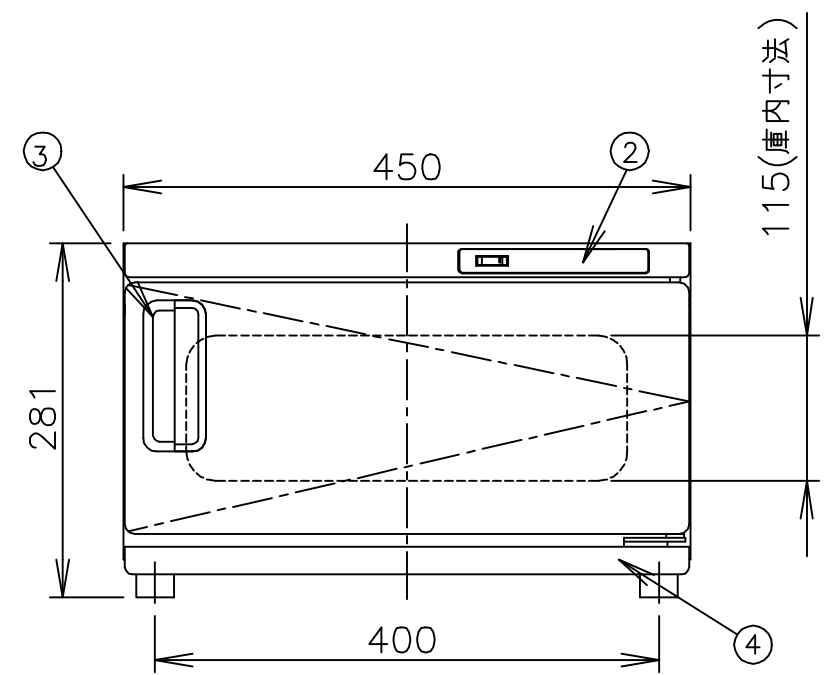

寸法単位:mm

⑧			
⑦			
⑥	電源コード	0.75mm <sup>2</sup> 2芯平型コード	
⑤	棚皿	SUS304	
④	ドレール受け	ABS	
③	把手	ABS	
②	操作パネル		
①	本体	鋼板塗装	
品番	名 称	仕 様	備 考

コード位置  
A 53  
B 100

プラグ形状 2芯 平型

承認	検図	製図	尺度	商品説明図 <b>タイジ株式会社</b>	品名	ホットキャビ	商品コード	011018
		伊東	1:6		型式	HC-2D	発行日	2000年5月20日
符号	改訂項目	年月日						