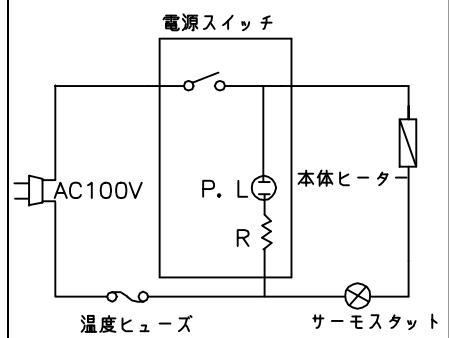

**TAIJI**

仕 様

メーカー名	タイジ株式会社
品 名	ホットキャビ
型 式	HC-2D
定格電圧	単相100V 50/60Hz
消費電力	200W
庫内温度	70~80℃ 標準温度
温度調整	バイメタル式サーモスタット
安全装置	温度ヒューズ 119℃
外形寸法	W450XD397XH281
庫内寸法	W350XD314XH115
庫内容量	13リットル
質 量	8Kg
付 属 品	棚皿 ドレール受け

寸法単位:mm

⑧			
⑦			
⑥	電源コード	0.75mm <sup>2</sup> 2芯平型コード	
⑤	棚皿	SUS304	
④	ドレール受け	ABS	
③	把手	ABS	
②	操作パネル		
①	本体	鋼板塗装	
品番	名 称	仕 様	備 考

コード位置  
A 53  
B 100

プラグ形状 2芯 平型

承認	検図	製図	尺度	商品説明図 <b>タイジ株式会社</b>	品名	ホットキャビ	商品コード	011018
		伊東	1:6		型式	HC-2D	発行日	2000年5月20日
符号	改訂項目	年月日						