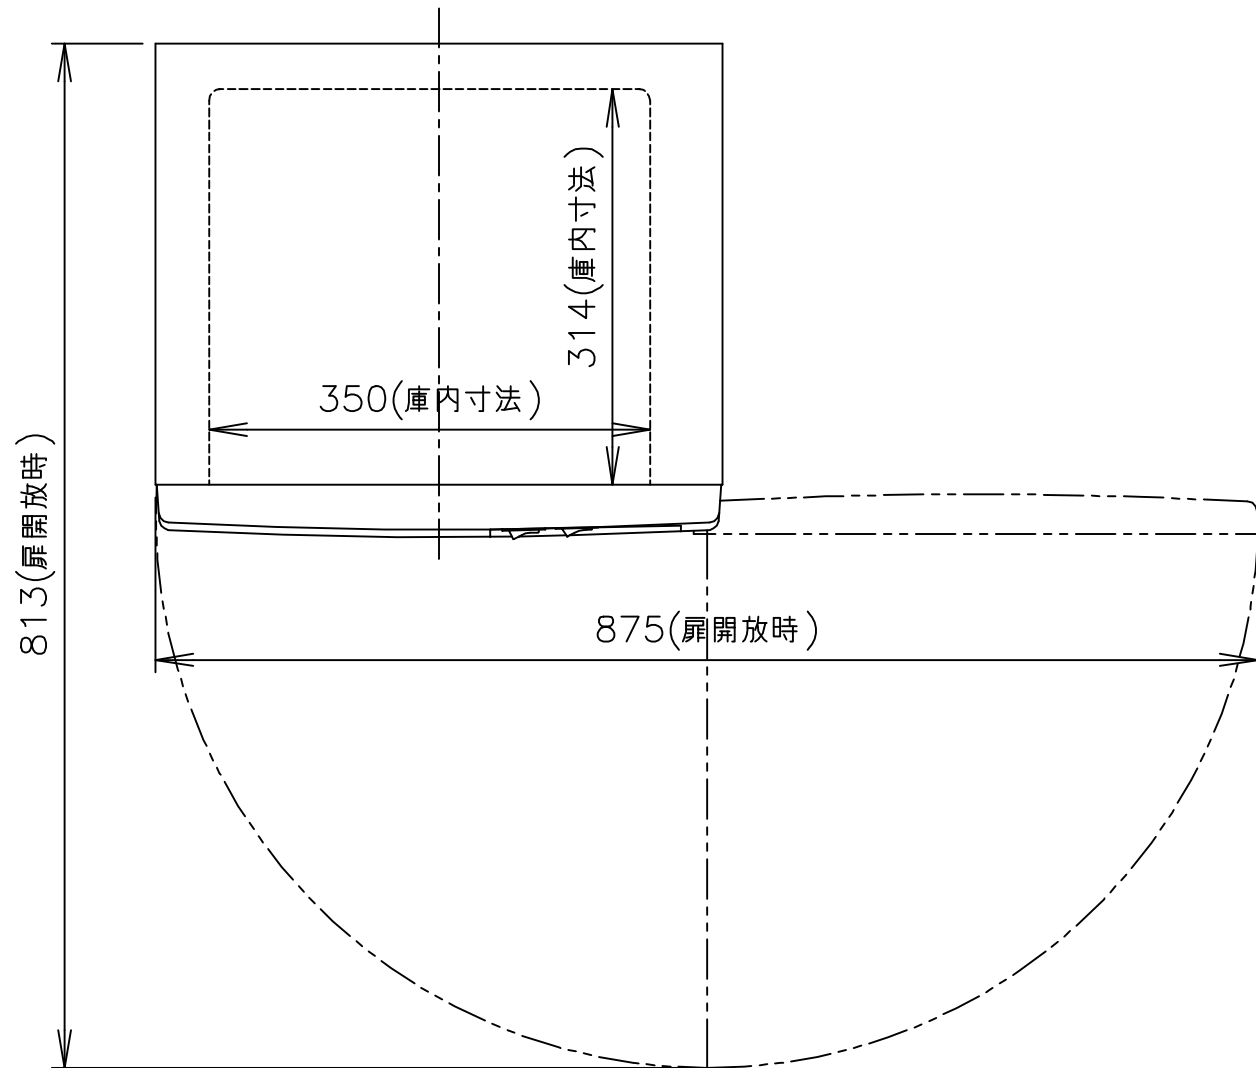

**TAIJI**

仕 様

メーカー名	タイジ株式会社
品 名	ホットキャビ
型 式	HC-2D
定格電圧	単相100V 50/60Hz
消費電力	200W
庫内温度	70~80℃ 標準温度
温度調整	バイメタル式サーモスタット
安全装置	温度ヒューズ 119℃
外形寸法	W450XD397XH281
庫内寸法	W350XD314XH115
庫内容量	13リットル
質 量	8Kg
付 属 品	棚皿 ドレール受け

寸法単位:mm

⑧			
⑦			
⑥	電源コード	0.75mm <sup>2</sup> 2芯平型コード	
⑤	棚皿	SUS304	
④	ドレール受け	ABS	
③	把手	ABS	
②	操作パネル		
①	本体	鋼板塗装	
品番	名 称	仕 様	備 考

コード位置  
A 53  
B 100

プラグ形状 2芯 平型

承認	検図	製図	尺度	商品説明図 <b>タイジ株式会社</b>	品名	ホットキャビ	商品コード	011018
		伊東	1:6		型式	HC-2D	発行日	2000年5月20日
符号	改訂項目	年月日						