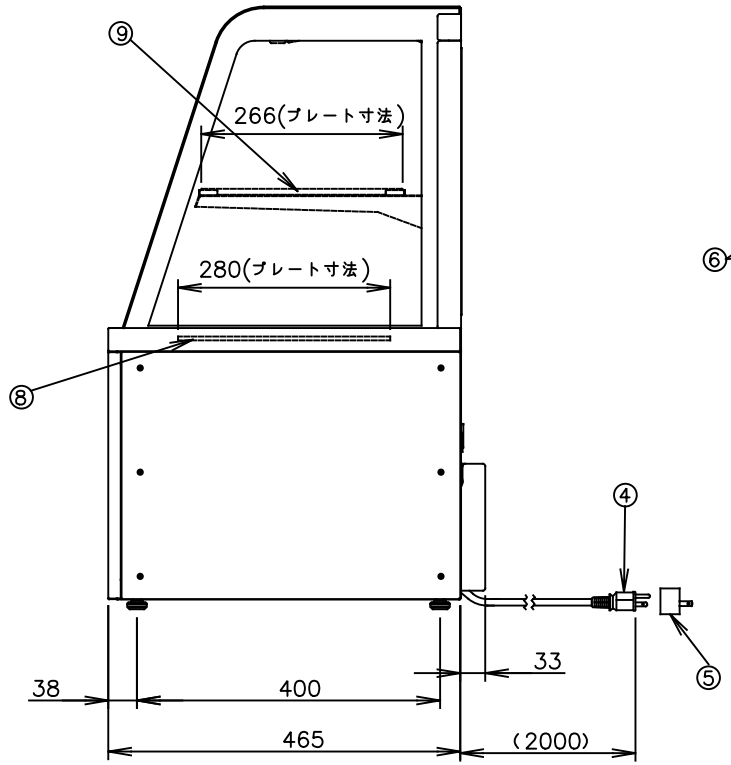

TAIJI	
仕 様	
メーカー名	タイジ株式会社
品 番	冷蔵ショーケース
型 式	TRS-600G
定格電圧	単相100V 50/60Hz
消費電力	230W/250W Δ
電動機消費電力	200W/220W Δ
温度調節	表示付マイコン制御
温度範囲	3~10℃±2℃ (使用外気条件: 15~27℃/湿度70%以下)
冷 媒	HFC R134a
照明ランプ	LEDランプ 5.74Wx4
外形寸法	W610xD465xH802 (ドレンボトルを除く※1)
プレート寸法	上段 W515XD266 下段 W505XD280
質 量	58Kg
付 属 品	ドレンボトル (500ml) 交換プラグ
※1 ドレンボトル取付時の奥行きは+33mm 寸法単位: mm	
①	ドレンボトル
⑩	フィルター
⑨	棚プレート 強化ガラス
⑧	ベースプレート 樹脂
⑦	温度コントローラー
⑥	引き戸ガラス ペアガラス ハーフミラー
⑤	交換プラグ
④	電源コード 0.75mm ² 3芯 2PNCT
③	サイドパネル ペアガラス
②	フロントガラス ペア曲げガラス
①	本 体 SUS430/SUS304
品番	名 称 仕 様 備 考

ビルトイン設置時のお願い
 背面には吸気、排気があります。
 必ず背面は開放して設置してください。

Δ	コンプレッサ変更による消費電力・ 外觀・回路変更	2020.5.19	承認	検図	製図	R度	商品説明図	品名	冷蔵ショーケース	商品コード	062001
Δ	足長さ変更	2012.11.13			中川	1:10	タイジ株式会社	型式	TRS-600G	発行日	2012年3月3日
符号	改訂項目	年 月 日									