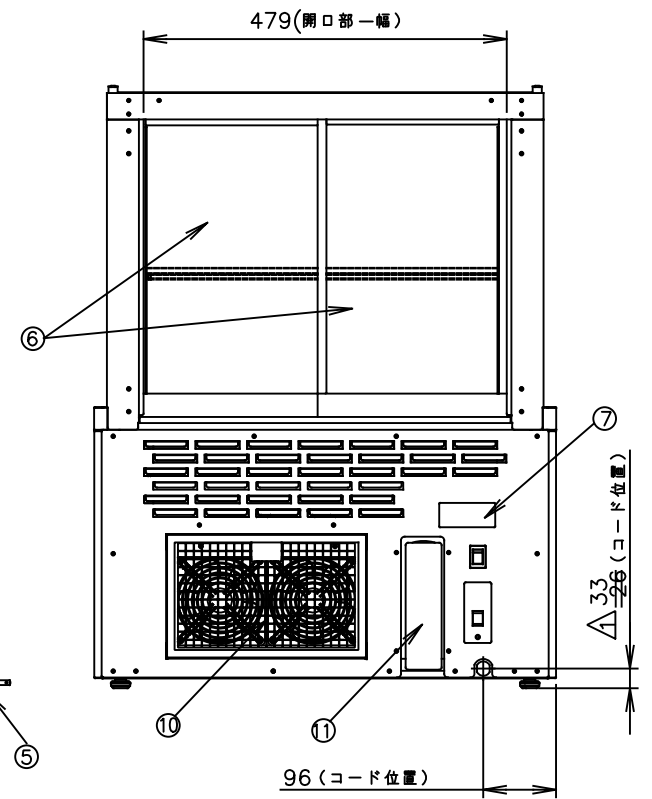

TAIJI	
仕 様	
メーカー名	タイジ株式会社
品 番	冷蔵ショーケース
型 式	TRS-600G
定格電圧	単相100V 50/60Hz
消費電力	230W/250W Δ
電動機消費電力	200W/220W Δ
温度調節	表示付マイコン制御
温度範囲	3~10℃±2℃ (使用外気条件: 15~27℃/湿度70%以下)
冷 媒	HFC R134a
照明ランプ	LEDランプ 5.74Wx4
外形寸法	W610xD465xH802 (ドレンボトルを除く※1)
プレート寸法	上段 W515XD266 下段 W505XD280
質 量	58Kg
付 属 品	ドレンボトル (500ml) 交換プラグ
※1 ドレンボトル取付時の奥行きは+33mm 寸法単位: mm	
①	ドレンボトル
⑩	フィルター
⑨	棚プレート 強化ガラス
⑧	ベースプレート 樹脂
⑦	温度コントローラー
⑥	引き戸ガラス ペアガラス ハーフミラー
⑤	交換プラグ
④	電源コード 0.75mm ² 3芯 2PNCT
③	サイドパネル ペアガラス
②	フロントガラス ペア曲げガラス
①	本 体 SUS430/SUS304
品番	名 称 仕 様 備 考

ビルトイン設置時のお願い
 背面には吸気、排気があります。
 必ず背面は開放して設置してください。

Δ	コンプレッサ変更による消費電力・ 外觀・回路変更	2020.5.19	承認	検図	製図	R度	商品説明図	品名	冷蔵ショーケース	商品コード	062001
Δ	足長さ変更	2012.11.13			中川	1:10	タイジ株式会社	型式	TRS-600G	発行日	2012年3月3日
符号	改訂項目	年 月 日									