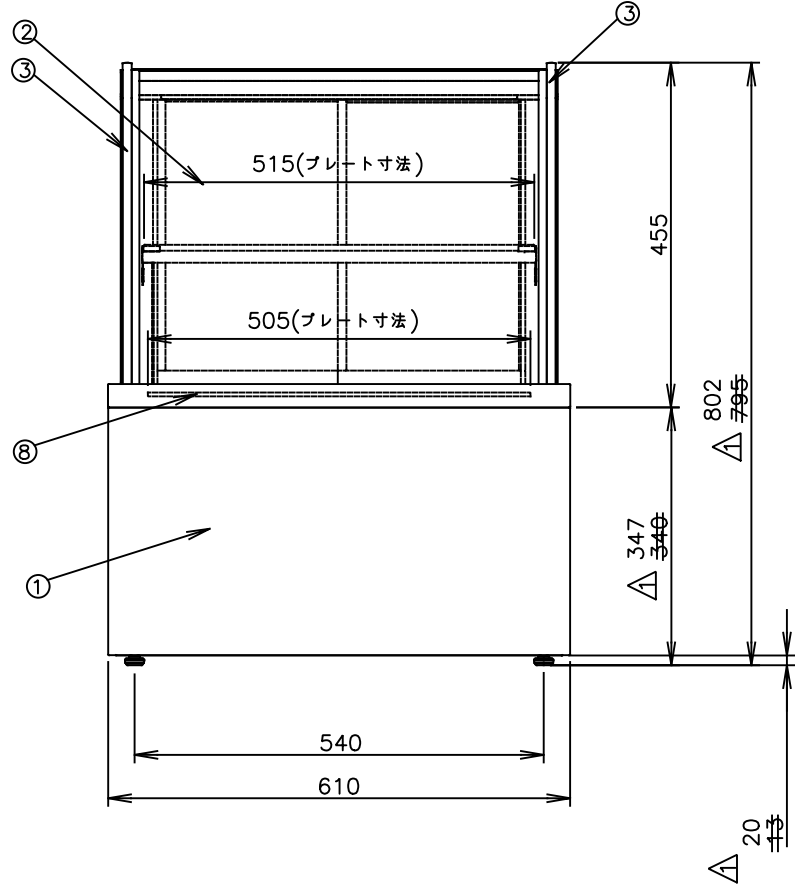

TAIJI	
仕 様	
メーカー名	タイジ株式会社
品 番	冷蔵ショーケース
型 式	TRS-600G
定格電圧	単相100V 50/60Hz
消費電力	230W/250W Δ
電動機消費電力	200W/220W Δ
温度調節	表示付マイコン制御
温度範囲	3~10℃±2℃ (使用外気条件: 15~27℃/湿度70%以下)
冷 媒	HFC R134a
照明ランプ	LEDランプ 5.74Wx4
外形寸法	W610xD465xH802 (ドレンボトルを除く※1)
プレート寸法	上段 W515XD266 下段 W505XD280
質 量	58Kg
付 属 品	ドレンボトル (500ml) 交換プラグ
※1 ドレンボトル取付時の奥行きは+33mm 寸法単位: mm	
①	ドレンボトル
⑩	フィルター
⑨	棚プレート 強化ガラス
⑧	ベースプレート 樹脂
⑦	温度コントローラー
⑥	引き戸ガラス ペアガラス ハーフミラー
⑤	交換プラグ
④	電源コード 0.75mm ² 3芯 2PNCT
③	サイドパネル ペアガラス
②	フロントガラス ペア曲げガラス
①	本 体 SUS430/SUS304
品番	名 称 仕 様 備 考

ビルトイン設置時のお願い
 背面には吸気、排気があります。
 必ず背面は開放して設置してください。

Δ	コンプレッサ変更による消費電力・ 外觀・回路変更	2020.5.19	承認	検図	製図	R度	商品説明図	品名	冷蔵ショーケース	商品コード	062001
Δ	足長さ変更	2012.11.13			中川	1:10	タイジ株式会社	型式	TRS-600G	発行日	2012年3月3日
符号	改訂項目	年 月 日									