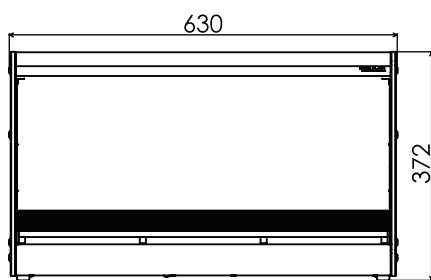

スノコ：W600xD380xH25

機 種	BW-600
定 格 電 圧	単相100V 50/60Hz
消 費 電 力	295W
温 度 調 節	2段切替
温 度 範 囲	Low30~40°C、High40~50°C※
安 全 装 置	温度ヒューズ
照 明 ラ ンプ	LED 24V 12W
プ レ ー ト 材 質	アルミ(遠赤外線コーティング)
プ レ ー ト 寸 法	W605 x D405
外 形 寸 法	W630 x D450 x H372
質 量	13.5kg
付 属 品	スノコ、変換プラグ