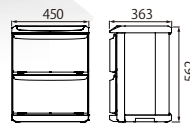

おしほり
約110本
フェイス
タオル
約40本
UV付

HC-21UV Pro

¥110,000
(税込¥121,000)

機種	HC-11UV Pro	HC-21UV Pro
定格電圧	単相100V	50/60Hz
消費電力	200W	400W
温度調節	マイコン制御	
温度範囲	HOT: 70~80°C (標準温度)	
安全装置	温度ヒューズ	
外形寸法	W450×D363 ×H322	W450×D363 ×H562
庫内寸法	W348×D207 ×H152	W348×D207 ×H152×2段
庫内容量	11L (おしほり55本)	11L×2 (おしほり110本)
質量	7.5kg	11.5kg
付属品	棚皿 1 ドレーン受け1 変換プラグ1	棚皿 2 ドレーン受け1 変換プラグ1