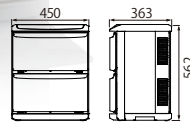

¥180,000
(税込¥198,000)

冷温自在 **HOT** **HOT** **COOL** **COOL**

機種	HC-11LX Pro	HC-21LX Pro
定格電圧	単相100V	50/60Hz
消費電力	150W	300W
温度調節	電子制御	
温度範囲	HOTモード時: 70~80°C (標準温度) COOLモード時: 7~10°C (周囲温度25°Cの場合)	
加温冷却方式	ペルチェ素子	
安全装置	温度ヒューズ	
外形寸法	W450×D363 ×H322	W450×D363 ×H562
庫内寸法	W348×D207 ×H152	W348×D207 ×H152×2段
庫内容量	11L (おしほり55本)	11L×2 (おしほり110本)
質量	10kg	17kg
付属品	棚皿 1 ドレーン受け1 変換プラグ1	棚皿 2 ドレーン受け1 変換プラグ1