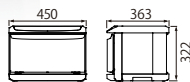

おしほり
約110本
フェイス
タオル
約40本
UV付

HC-21UV Pro

¥110,000
(税込¥121,000)

機種	HC-11UV Pro	HC-21UV Pro
定格電圧	単相100V	50/60Hz
消費電力	200W	400W
温度調節	マイコン制御	
温度範囲	HOT: 70~80°C (標準温度)	
安全装置	温度ヒューズ	
外形寸法	W450×D363 ×H322	W450×D363 ×H562
庫内寸法	W348×D207 ×H152	W348×D207 ×H152×2段
庫内容量	11L (おしほり55本)	11L×2 (おしほり110本)
質量	7.5kg	11.5kg
付属品	棚皿 1 ドレーン受け1 変換プラグ1	棚皿 2 ドレーン受け1 変換プラグ1