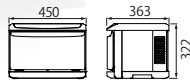

※UVモデルは、通常開けた状態で殺菌灯は点灯しません。

HOT & COOL model 冷温切替モデル

おしほり
約55本
フェイス
タオル
約20本
HOT
or
COOL

HC-11LX Pro

¥100,000
(税込¥110,000)

冷温自在 **HOT** **COOL**

おしほり
約110本
フェイス
タオル
約40本
HOT
&
COOL

HC-21LX Pro

¥180,000
(税込¥198,000)

冷温自在 **HOT** **HOT** **COOL** **COOL**

機種	HC-11LX Pro	HC-21LX Pro
定格電圧	単相100V	50/60Hz
消費電力	150W	300W
温度調節	電子制御	
温度範囲	HOTモード時: 70~80°C (標準温度) COOLモード時: 7~10°C (周囲温度25°Cの場合)	
加温冷却方式	ペルチェ素子	
安全装置	温度ヒューズ	
外形寸法	W450×D363 ×H322	W450×D363 ×H562
庫内寸法	W348×D207 ×H152	W348×D207 ×H152×2段
庫内容量	11L (おしほり55本)	11L×2 (おしほり110本)
質量	10kg	17kg
付属品	棚皿 1 ドレーン受け1 変換プラグ1	棚皿 2 ドレーン受け1 変換プラグ1