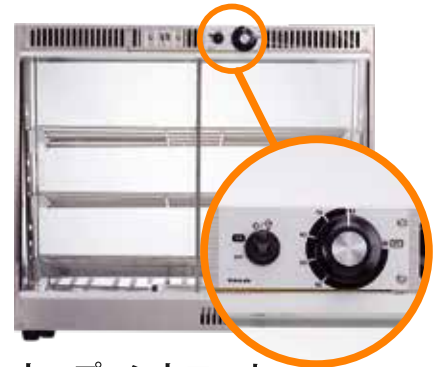

Stylish **W** 温蔵 ショーケース

おいしく魅せるための「ひとてま」

私たちは温蔵ショーケースを一から見直しました。これまでの機能に「ひとてま」を加えることで商品をおいしく魅せる温蔵ショーケースを目指しました。

OSL-900

OSL-900

¥ 350,000
(税込¥385,000)

- 温度調節機能
- 棚網位置・角度調整可能
- 棚3段×2列
- LED
- 前面FIXガラス

OSL-600

OSL-600

¥ 250,000
(税込¥275,000)

- 温度調節機能
- 棚網位置・角度調整可能
- 棚3段
- LED
- 前面FIXガラス

おいしく魅せる 4 つの「ひとてま」

1 アークエッジデザイン

正面の曲線と側面の曲線が今までの温蔵ショーケースにはなかった柔らかい表情を演出。

LED照明

2 フロントクリアビュー

LED照明の採用と新開発のひな壇状の棚で視認性が向上。FIXガラス採用によりクリアな視界を実現しました。

棚角度を
9°前傾に
できます。

3 フレキシブルシェルフ

棚の高さ調節と2段階の角度調節で様々なメニューに対応。また、棚を2段、3段に変更することで好みのディスプレイが可能です。

4 イージートップコントロール

電源スイッチ、温度調節を上部に配置して使いやすくしました。

■ オプション

引き戸ガラス

前面を取り外し可能な引き戸ガラスに変更できます。

専用バット

・OSL-600
10インチバット×9枚
・OSL-900
10インチバット×12枚
※10インチバットサイズ
(260×175×16mm)

機種	OSL-600	OSL-900
定格電圧	単相100V 50/60Hz	
消費電力	462W	777W
温度調節	可変式サーモスタット	
庫内温度	標準温度40℃～80℃	
安全装置	温度過昇防止装置135℃	
照明ランプ	LED 24V 12W	LED 24V 17W
ヒーター仕様	450W	760W(380W×2)
外形寸法	W603×D411×H535	W903×D411×H535
庫内寸法	W590×D(360/266) ×H413	W890×D(360/266) ×H413
質量	25kg	38kg
付属品	棚網×3、変換プラグ	棚網×6、変換プラグ