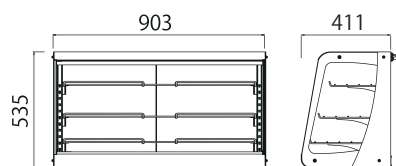

Stylish **W** 温蔵 ショーケース

おいしく魅せるための「ひとてま」

私たちは温蔵ショーケースを一から見直しました。これまでの機能に「ひとてま」を加えることで商品をおいしく魅せる温蔵ショーケースを目指しました。

OSL-900

OSL-900

¥ 350,000
(税込¥385,000)

- 温度調節機能
- 棚網位置・角度調整可能
- 棚3段×2列
- LED
- 前面FIXガラス

OSL-600

前面を取り外し可能な引き戸ガラスに変更できます。

専用バット

・OSL-600
10インチバット×9枚
・OSL-900
10インチバット×12枚
※10インチバットサイズ
(260×175×16mm)

機種	OSL-600	OSL-900
定格電圧	単相100V 50/60Hz	
消費電力	462W	777W
温度調節	可変式サーモスタット	
庫内温度	標準温度40℃～80℃	
安全装置	温度過昇防止装置135℃	
照明ランプ	LED 24V 12W	LED 24V 17W
ヒーター仕様	450W	760W(380W×2)
外形寸法	W603×D411×H535	W903×D411×H535
庫内寸法	W590×D(360/266) ×H413	W890×D(360/266) ×H413
質量	25kg	38kg
付属品	棚網×3、変換プラグ	棚網×6、変換プラグ