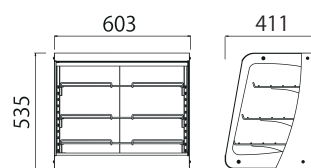

OSL-600

¥ 250,000
(税込¥275,000)

- 温度調節機能
- 棚網位置・角度調整可能
- 棚3段
- LED
- 前面FIXガラス