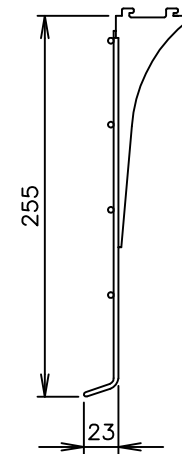

**TAIJI**

仕 様

メーカー名	タイジ株式会社
品名	温蔵ショーケース
型式	OS-400N 前面FIXガラス
定格電圧	単相100V 50/60Hz
消費電力	520W
庫内温度	30℃ ~90℃
温度調節	可変式サーモスタット
安全装置	温度過昇防止装置 135℃
ランプ	クリプトン球60W×2
ヒーター	400W
外形寸法	W400×D350×H465
庫内寸法	W384×D(310/275)×H295
質量	13Kg
付属品	引き戸ガラス1式 棚網2 加湿パット

寸法単位:m m

⑧			
⑦	電源コード	0.75mm <sup>2</sup> 2芯平型コード	
⑥	棚網	SUS304	
⑤	引戸ガラス		
④	FIXガラス		
③	加湿パット	SUS304	
②	操作パネル		
①	本体	SUS430 塗装	
品番	名称	仕様	備考

プラグ形状 2芯 平型

ボディカラー  
No9 ステンレス

△	スイッチ表示・回路図修正	2010/8/27	承認	検図	製図	尺度	商品説明図 <b>タイジ株式会社</b>	品名	温蔵ショーケース	商品コード
	符号	改訂項目	年月日		Hashimoto	1:5		型式	OS-400N 前面FIXガラス	発行日