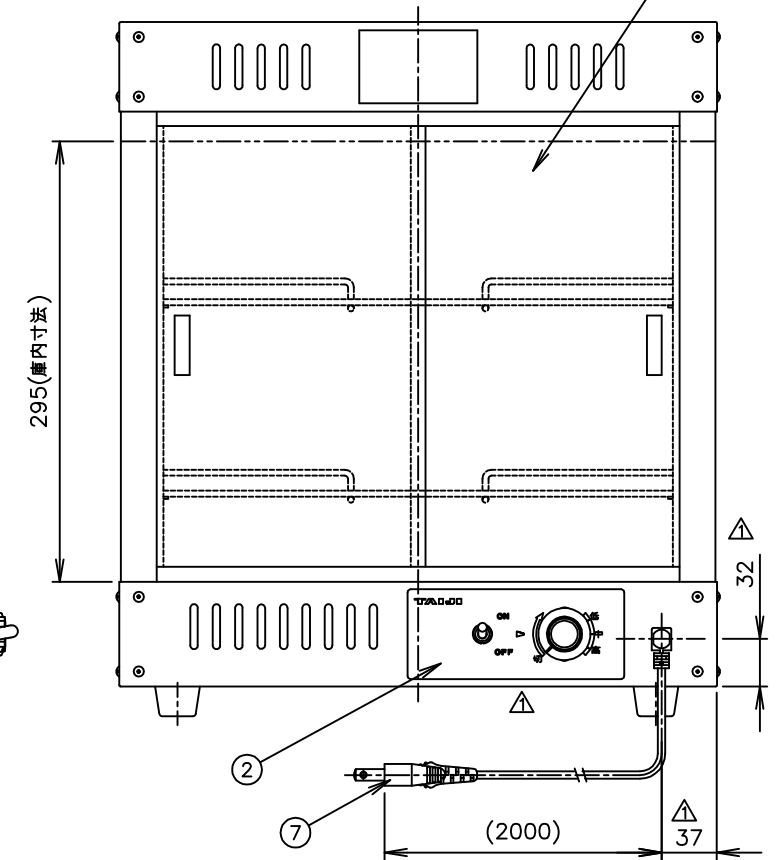

寸法単位:m m

⑧			
⑦	電源コード	0.75mm <sup>2</sup> 2芯平型コード	
⑥	棚網	SUS304	
⑤	引戸ガラス		
④	FIXガラス		
③	加湿パット	SUS304	
②	操作パネル		
①	本体	SUS430 塗装	
品番	名称	仕様	備考

プラグ形状 2芯 平型

ボディカラー  
No9 ステンレス

△	スイッチ表示・回路図修正	2010/8/27	承認	検図	製図	尺度	商品説明図 <b>タイジ株式会社</b>	品名	温蔵ショーケース	商品コード
	符号	改訂項目	年月日		Hashimoto	1:5		型式	OS-400N 前面FIXガラス	発行日