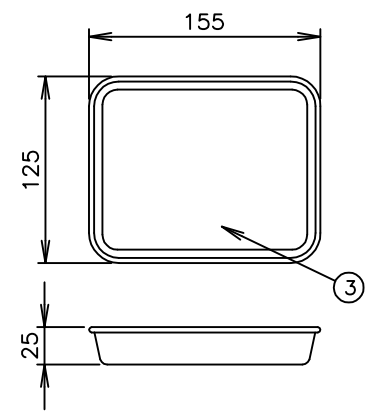

寸法単位:m m

⑧			
⑦	電源コード	0.75mm <sup>2</sup> 2芯平型コード	
⑥	棚網	SUS304	
⑤	引戸ガラス		
④	FIXガラス		
③	加湿パット	SUS304	
②	操作パネル		
①	本体	SUS430 塗装	
品番	名称	仕様	備考

プラグ形状 2芯 平型

ボディカラー  
No9 ステンレス

△	スイッチ表示・回路図修正	2010/8/27	承認	検図	製図	尺度	商品説明図 <b>タイジ株式会社</b>	品名	温蔵ショーケース	商品コード
	符号	改訂項目	年月日		Hashimoto	1:5		型式	OS-400N 前面FIXガラス	発行日