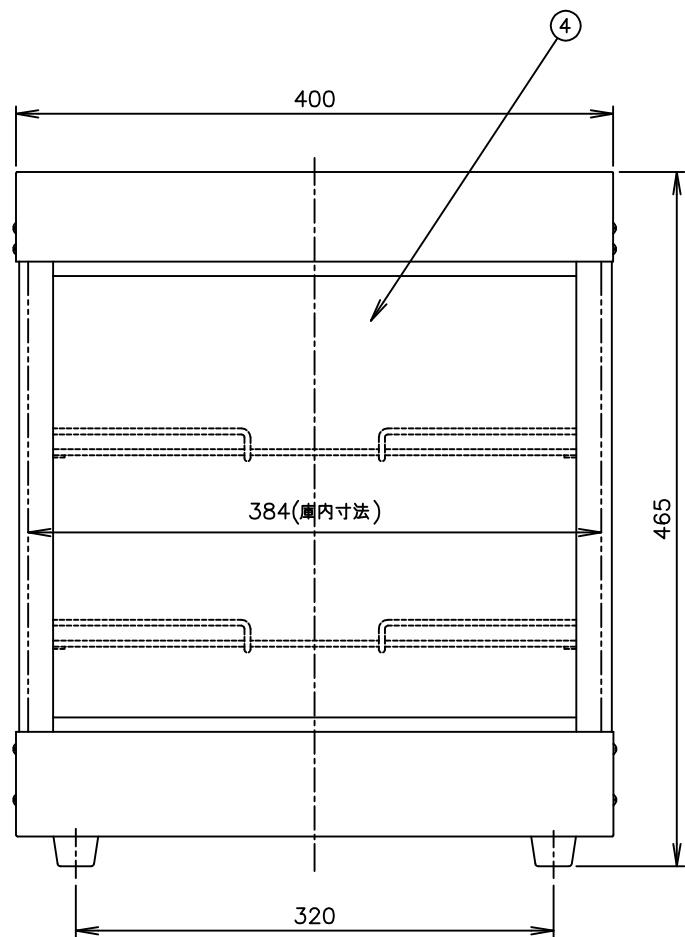

寸法単位:m m

⑧			
⑦	電源コード	0.75mm <sup>2</sup> 2芯平型コード	
⑥	棚網	SUS304	
⑤	引戸ガラス		
④	FIXガラス		
③	加湿パット	SUS304	
②	操作パネル		
①	本体	SUS430 塗装	
品番	名称	仕様	備考

プラグ形状 2芯 平型

ボディカラー  
No9 ステンレス

△	スイッチ表示・回路図修正	2010/8/27	承認	検図	製図	尺度	商品説明図 <b>タイジ株式会社</b>	品名	温蔵ショーケース	商品コード
	符号	改訂項目	年月日		Hashimoto	1:5		型式	OS-400N 前面FIXガラス	発行日