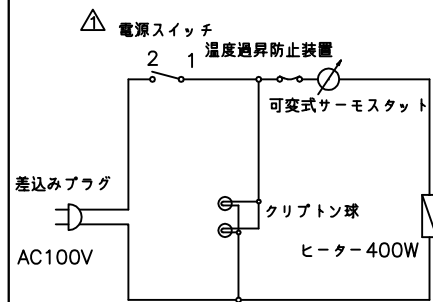

寸法単位:m m

⑧			
⑦	電源コード	0.75mm <sup>2</sup> 2芯平型コード	
⑥	棚網	SUS304	
⑤	引戸ガラス		
④	FIXガラス		
③	加湿パット	SUS304	
②	操作パネル		
①	本体	SUS430 塗装	
品番	名称	仕様	備考

プラグ形状 2芯 平型

ボディカラー  
No9 ステンレス

△	スイッチ表示・回路図修正	2010/8/27	承認	検図	製図	尺度	商品説明図 <b>タイジ株式会社</b>	品名	温蔵ショーケース	商品コード
	符号	改訂項目	年月日		Hashimoto	1:5		型式	OS-400N 前面FIXガラス	発行日