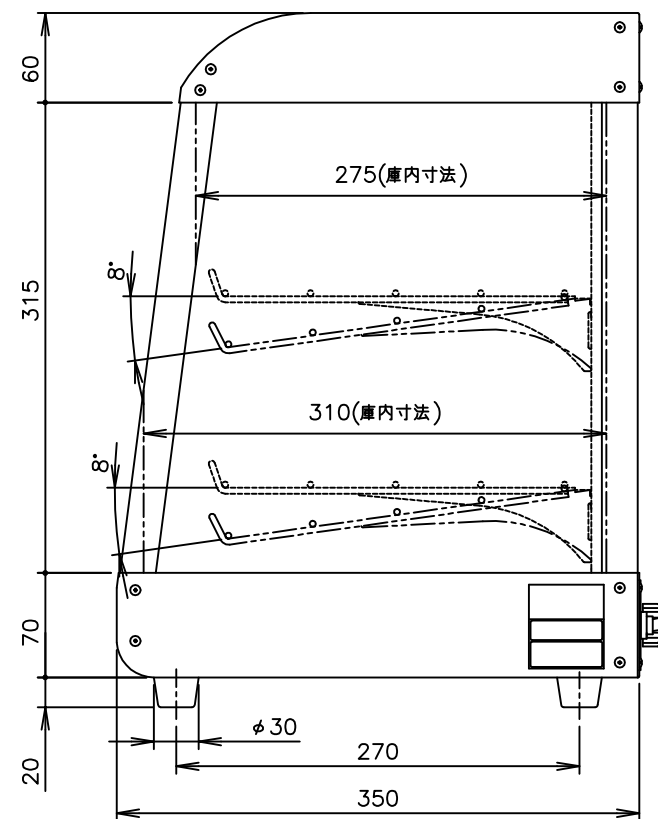

寸法単位:m m

⑧			
⑦	電源コード	0.75mm <sup>2</sup> 2芯平型コード	
⑥	棚網	SUS304	
⑤	引戸ガラス		
④	FIXガラス		
③	加湿パット	SUS304	
②	操作パネル		
①	本体	SUS430 塗装	
品番	名称	仕様	備考

プラグ形状 2芯 平型

ボディカラー  
No9 ステンレス

△	スイッチ表示・回路図修正	2010/8/27	承認	検図	製図	尺度	商品説明図 <b>タイジ株式会社</b>	品名	温蔵ショーケース	商品コード
	符号	改訂項目	年月日		Hashimoto	1:5		型式	OS-400N 前面FIXガラス	発行日