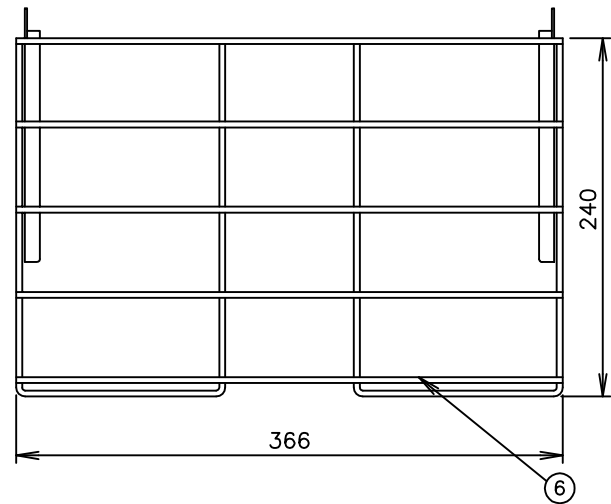

**TAIJI**

仕 様

メーカー名	タイジ株式会社
品名	温蔵ショーケース
型式	OS-400N 前面FIXガラス
定格電圧	単相100V 50/60Hz
消費電力	520W
庫内温度	30℃ ~90℃
温度調節	可変式サーモスタット
安全装置	温度過昇防止装置 135℃
ランプ	クリプトン球60W×2
ヒーター	400W
外形寸法	W400×D350×H465
庫内寸法	W384×D(310/275)×H295
質量	13Kg
付属品	引き戸ガラス1式 棚網2 加湿パット

寸法単位:m m

⑧			
⑦	電源コード	0.75mm <sup>2</sup> 2芯平型コード	
⑥	棚網	SUS304	
⑤	引戸ガラス		
④	FIXガラス		
③	加湿パット	SUS304	
②	操作パネル		
①	本体	SUS430 塗装	
品番	名称	仕様	備考

プラグ形状 2芯 平型

ボディカラー  
No9 ステンレス

△	スイッチ表示・回路図修正	2010/8/27	承認	検図	製図	尺度	商品説明図 <b>タイジ株式会社</b>	品名	温蔵ショーケース	商品コード
	符号	改訂項目	年月日		Hashimoto	1:5		型式	OS-400N 前面FIXガラス	発行日