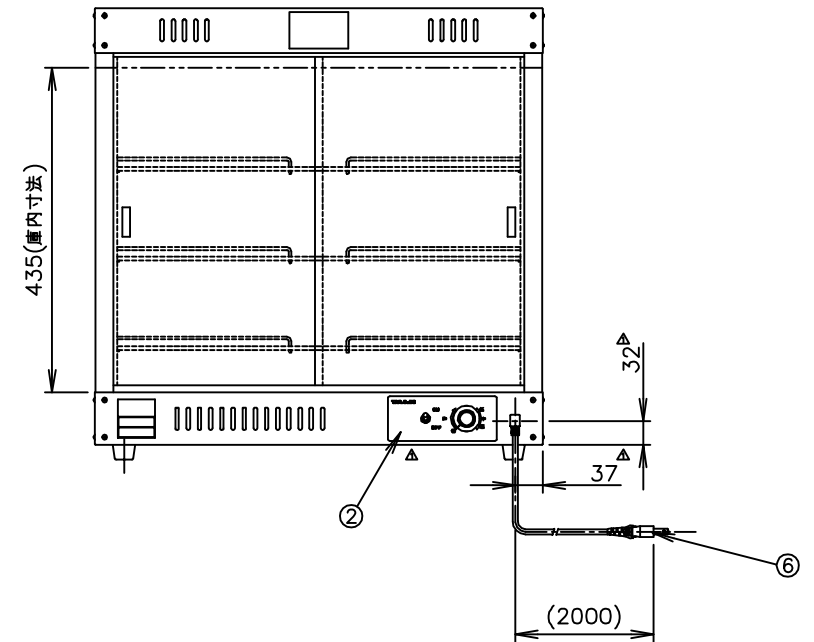

**TAIJI**

仕 様

メーカー名 タイジ株式会社  
 品 名 温蔵ショーケース  
 型 式 OS-800N 前面FIXガラス  
 定格電圧 単相100V 50/60Hz  
 消費電力 580W  
 庫内温度 30℃~90℃  
 温度調節 可変式サーモスタット  
 安全装置 温度過昇防止装置 135℃  
 フォンプ クリプトン球60W×3  
 ヒーター 400W  
 外形寸法 W600×D350×H605  
 庫内寸法 W584×D(310/275)×H435  
 質 量 21.5Kg  
 付 属 品 引き戸ガラス1式 棚網3  
 加湿パット

寸法単位:m m

⑧			
⑦			
⑥	電源コード	0.75mm <sup>2</sup> 2芯平型コード	
⑤	棚 網	SUS304	
④	引戸ガラス		
③	加湿パット	SUS304	
②	操作パネル		
①	本 体	SUS430 ヘアライン	
品番	名 称	仕 様	備 考

プラグ形状 2芯 平型

ボディカラー  
No9 ステンレス

△	マイ表示・回路図修正 電源コード取出し位置変更	2010/8/31	Hashimoto	承認	検図	製図	尺度	商品説明図 <b>タイジ株式会社</b>	品名	温蔵ショーケース	商品コード
	符号	改訂項目	年 月 日			Hashimoto	1:10		型式	OS-800N 前面FIXガラス	発行日