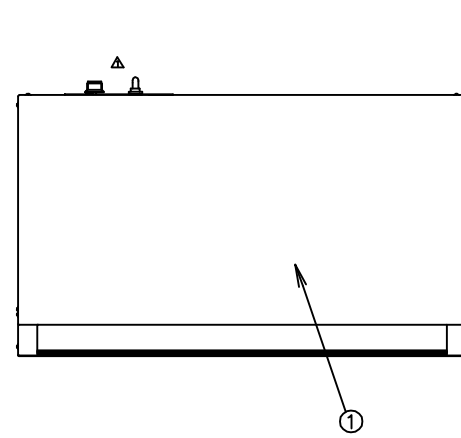

寸法単位:m m

⑧			
⑦			
⑥	電源コード	0.75mm <sup>2</sup> 2芯平型コード	
⑤	棚 網	SUS304	
④	引戸ガラス		
③	加湿パット	SUS304	
②	操作パネル		
①	本 体	SUS430 ヘアライン	
品番	名 称	仕 様	備 考

プラグ形状 2芯 平型

ボディカラー  
No9 ステンレス

△	マイ表示・回路図修正 電源コード取出し位置変更	2010/8/31	Hashimoto	承認	検図	製図	尺度	商品説明図 <b>タイジ株式会社</b>	品名	温蔵ショーケース	商品コード
	符号	改訂項目	年 月 日			Hashimoto	1:10		型式	OS-800N 前面FIXガラス	発行日