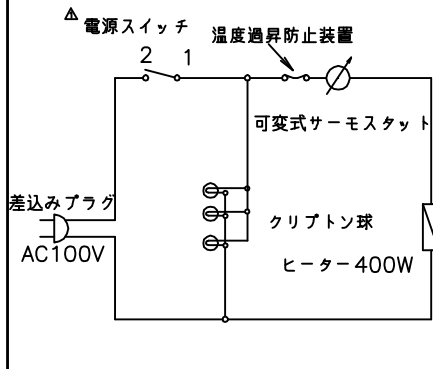

寸法単位:m m

⑧			
⑦			
⑥	電源コード	0.75mm <sup>2</sup> 2芯平型コード	
⑤	棚 網	SUS304	
④	引戸ガラス		
③	加湿パット	SUS304	
②	操作パネル		
①	本 体	SUS430 ヘアライン	
品番	名 称	仕 様	備 考

プラグ形状 2芯 平型

ボディカラー  
No9 ステンレス

△	マイ表示・回路図修正 電源コード取出し位置変更	2010/8/31	Hashimoto	承認	検図	製図	尺度	商品説明図 <b>タイジ株式会社</b>	品名	温蔵ショーケース	商品コード
	符号	改訂項目	年 月 日			Hashimoto	1:10		型式	OS-800N 前面FIXガラス	発行日