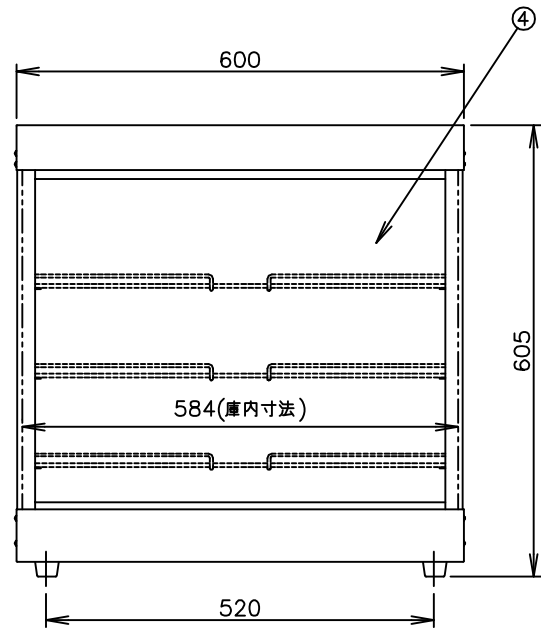

寸法単位:m m

⑧			
⑦			
⑥	電源コード	0.75mm <sup>2</sup> 2芯平型コード	
⑤	棚 網	SUS304	
④	引戸ガラス		
③	加湿パット	SUS304	
②	操作パネル		
①	本 体	SUS430 ヘアライン	
品番	名 称	仕 様	備 考

プラグ形状 2芯 平型

ボディカラー  
No9 ステンレス

△	マイ表示・回路図修正 電源コード取出し位置変更	2010/8/31	Hashimoto	承認	検図	製図	尺度	商品説明図 <b>タイジ株式会社</b>	品名	温蔵ショーケース	商品コード
	符号	改訂項目	年 月 日			Hashimoto	1:10		型式	OS-800N 前面FIXガラス	発行日