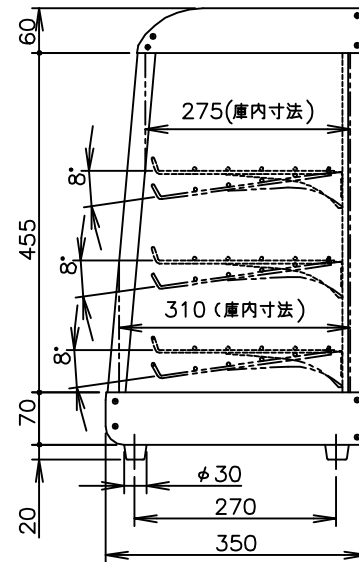

寸法単位:m m

⑧			
⑦			
⑥	電源コード	0.75mm <sup>2</sup> 2芯平型コード	
⑤	棚 網	SUS304	
④	引戸ガラス		
③	加湿パット	SUS304	
②	操作パネル		
①	本 体	SUS430 ヘアライン	
品番	名 称	仕 様	備 考

プラグ形状 2芯 平型

ボディカラー  
No9 ステンレス

△	マイ表示・回路図修正 電源コード取出し位置変更	2010/8/31	Hashimoto	承認	検図	製図	尺度	商品説明図 <b>タイジ株式会社</b>	品名	温蔵ショーケース	商品コード
	符号	改訂項目	年 月 日			Hashimoto	1:10		型式	OS-800N 前面FIXガラス	発行日