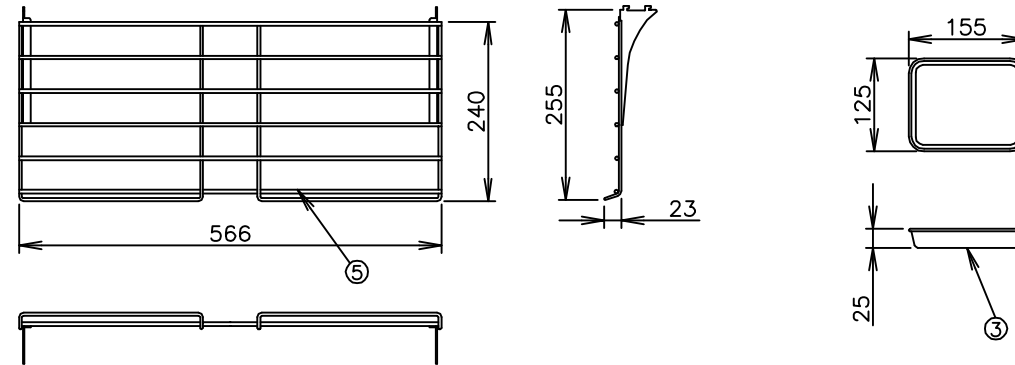

寸法単位:m m

⑧			
⑦			
⑥	電源コード	0.75mm <sup>2</sup> 2芯平型コード	
⑤	棚 網	SUS304	
④	引戸ガラス		
③	加湿パット	SUS304	
②	操作パネル		
①	本 体	SUS430 ヘアライン	
品番	名 称	仕 様	備 考

プラグ形状 2芯 平型

ボディカラー  
No9 ステンレス

△	マイ表示・回路図修正 電源コード取出し位置変更	2010/8/31	Hashimoto	承認	検図	製図	尺度	商品説明図 <b>タイジ株式会社</b>	品名	温蔵ショーケース	商品コード
	符号	改訂項目	年 月 日			Hashimoto	1:10		型式	OS-800N 前面FIXガラス	発行日