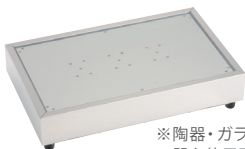

※陶器・ガラスなどの器も使用可能です。