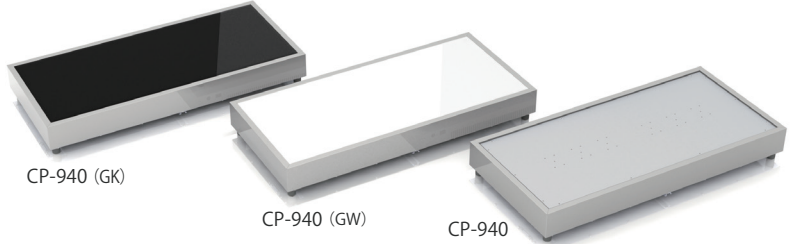

W940mm × D440mm

4 Variations LINE UP!!

ICE BOX type with drain cock for ice cube is available.

冷却ユニットを搭載したクールプレートのワイドバージョンデビュー!

New CP-940 (IB) アイスボックス
 ¥ 400,000 (税別)

New CP-940 ガラスプレート
 ¥ 350,000 (税別)

New CP-940 (GW) ガラスプレート
 ¥ 400,000 (税別)

New CP-940 Series

- ・16インチバットサイズや大皿に対応。
- ・卓上型で100V電源なので、様々なシーンでご活用できます。

CP-940 (IB)

アイスボックス仕様『CP-940(IB)』は背面に排水コックが付きます。

CP-940 (GK)

CP-940 (GW)

CP-940

機種	CP-940
定格電圧	単相100V 50/60Hz
消費電力	450W
冷却方式	ペルチェ素子
温度調節	電子制御
温度範囲	プレート面温度: 7±5°C (周囲温度25°Cの場合)
プレート寸法	W900×D400
外形寸法	W940×D440×H122
質量	17kg
付属品	サーモラベルシール/変換プラグ

CP-520 Series

LED仕様 プレート面に施されたLEDの淡い照明とシックな木枠がワンランク上のビュッフェシーンを演出します。

CP-520LED
¥300,000(税別)

CP-520LED (IB)
¥320,000(税別)

CP-520LED (DC)
¥360,000(税別)

機種	CP-520LED
定格電圧	単相100V 50/60Hz
消費電力	215W
冷却方式	ペルチェ素子
温度調節	電子制御
温度範囲	プレート面温度: 5°C~13°C (周囲温度25°Cの場合)
プレート寸法	W485×D285
外形寸法	W564×D363×H133
質量	13.0kg
付属品	サーモラベルシール/変換プラグ