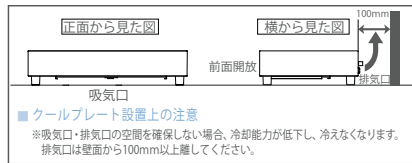

New CP-940 Series

- ・16インチバットサイズや大皿に対応。
- ・卓上型で100V電源なので、様々なシーンでご活用できます。

CP-940 (IB)

アイスボックス仕様『CP-940(IB)』は背面に排水コックが付きます。

CP-940 (GK)

CP-940 (GW)

CP-940

機種	CP-940
定格電圧	単相100V 50/60Hz
消費電力	450W
冷却方式	ペルチェ素子
温度調節	電子制御
温度範囲	プレート面温度: 7±5°C (周囲温度25°Cの場合)
プレート寸法	W900×D400
外形寸法	W940×D440×H122
質量	17kg
付属品	サーモラベルシール/変換プラグ

CP-520 Series

LED仕様 プレート面に施されたLEDの淡い照明とシックな木枠がワンランク上のビュッフェシーンを演出します。

CP-520LED
¥300,000(税別)

CP-520LED (IB)
¥320,000(税別)

CP-520LED (DC)
¥360,000(税別)

機種	CP-520LED
定格電圧	単相100V 50/60Hz
消費電力	215W
冷却方式	ペルチェ素子
温度調節	電子制御
温度範囲	プレート面温度: 5°C~13°C (周囲温度25°Cの場合)
プレート寸法	W485×D285
外形寸法	W564×D363×H133
質量	13.0kg
付属品	サーモラベルシール/変換プラグ

表示	温度
強冷	プレート面温度5°C~8°C
弱冷	プレート面温度11°C~13°C

CP-520 (IB)
¥220,000(税別)

CP-520 (HPC)
¥280,000(税別)

CP-520 (GWC・GKC)
¥280,000(税別)

機種	CP-520
定格電圧	単相100V 50/60Hz
消費電力	200W
冷却方式	ペルチェ素子
温度調節	電子制御
温度範囲	プレート面温度: 5°C~13°C (周囲温度25°Cの場合)
プレート寸法	W485×D285
外形寸法	W528×D345×H115
質量	8.5kg
付属品	サーモラベルシール/変換プラグ