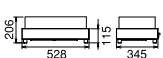

表示	温度
強冷	プレート面温度5°C~8°C
弱冷	プレート面温度11°C~13°C

CP-520 (IB)
¥220,000(税別)

CP-520 (HPC)
¥280,000(税別)

CP-520 (GWC・GKC)
¥280,000(税別)

機種	CP-520
定格電圧	単相100V 50/60Hz
消費電力	200W
冷却方式	ペルチェ素子
温度調節	電子制御
温度範囲	プレート面温度: 5°C~13°C (周囲温度25°Cの場合)
プレート寸法	W485×D285
外形寸法	W528×D345×H115
質量	8.5kg
付属品	サーモラベルシール/変換プラグ