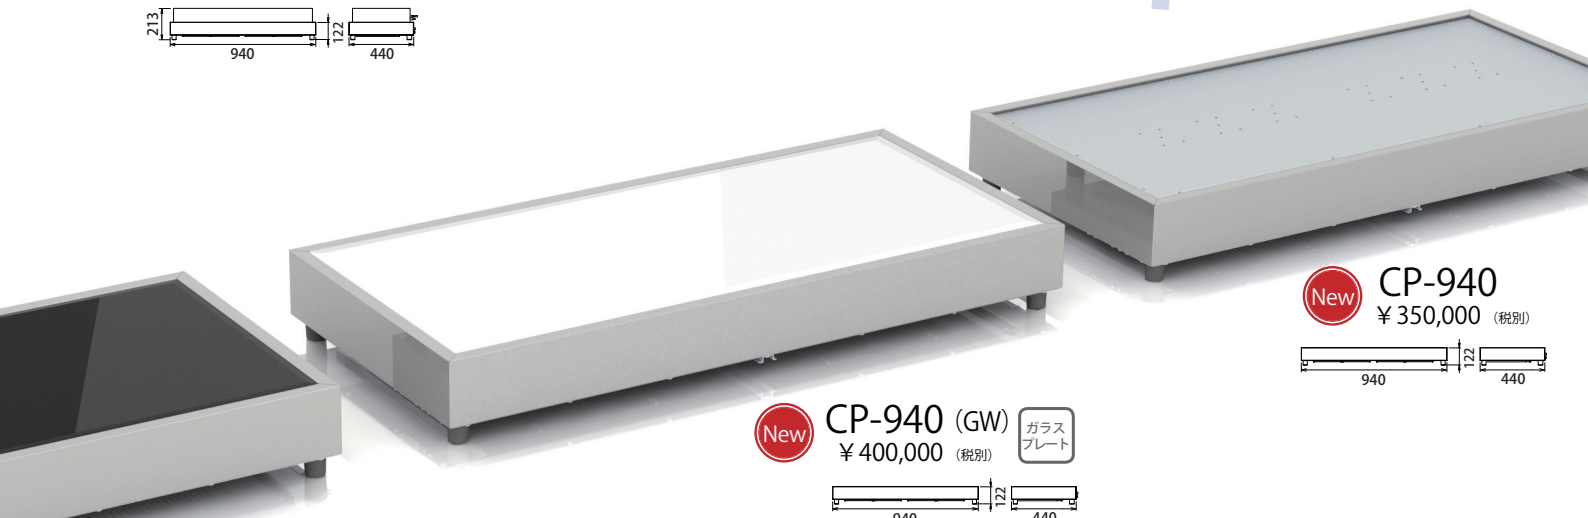

W940mm × D440mm

4 Variations LINE UP!!

ICE BOX type with drain cock for ice cube is available.

冷却ユニットを搭載したクールプレートのワイドバージョンデビュー!

New CP-940 (IB) アイスボックス
 ¥ 400,000 (税別)

New CP-940 ガラスプレート
 ¥ 350,000 (税別)

New CP-940 (GW) ガラスプレート
 ¥ 400,000 (税別)

New CP-940 (GK) ガラスプレート
 ¥ 400,000 (税別)

Made in Japan

TAIJI & CO., LTD : <http://www.taiji.co.jp>

(1702A)

クールプレート

YouTube ホームページにてオペレーション動画をご確認頂けます。

冷却ユニットに『ペルチェ素子』を搭載し、氷や保冷材を使わずにプレート面を冷却する事が可能なクールプレート。
スイーツやカットフルーツ、サラダ、冷菜などを華やかに演出します。食材やシーンに合わせて豊富なバリエーションからお選びください。

New CP-940 Series

- ・16インチバットサイズや大皿に対応。
- ・卓上型で100V電源なので、様々なシーンでご活用できます。

CP-940 (IB)

アイスボックス仕様『CP-940(IB)』は背面に排水コックが付きます。

CP-940 (GK)

CP-940 (GW)

CP-940

機種	CP-940
定格電圧	単相100V 50/60Hz
消費電力	450W
冷却方式	ペルチェ素子
温度調節	電子制御
温度範囲	プレート面温度: 7±5°C (周囲温度25°Cの場合)
プレート寸法	W900×D400
外形寸法	W940×D440×H122
質量	17kg
付属品	サーモラベルシール/変換プラグ

CP-520 Series

LED仕様 プレート面に施されたLEDの淡い照明とシックな木枠がワンランク上のビュッフェシーンを演出します。

CP-520LED
¥300,000(税別)

CP-520LED (IB)
¥320,000(税別)

CP-520LED (DC)
¥360,000(税別)

機種	CP-520LED
定格電圧	単相100V 50/60Hz
消費電力	215W
冷却方式	ペルチェ素子
温度調節	電子制御
温度範囲	プレート面温度: 5°C~13°C (周囲温度25°Cの場合)
プレート寸法	W485×D285
外形寸法	W564×D363×H133
質量	13.0kg
付属品	サーモラベルシール/変換プラグ