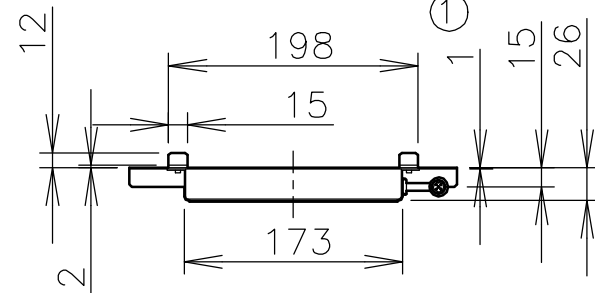

TAIJI

仕 様

メーカー名 タイジ株式会社
 品 名 カップトレイ
 型 式 DT-1
 定格電圧 単相100V 50/60Hz
 消費電力 35W
 安全装置 バイメタル式サーモスタット
 (75℃)
 温度ヒューズ 135℃
 外形寸法 W260×D450×H38
 質 量 2Kg
 備 考 中継コネクタと電源との接続には
 必ずDT-1専用電源コードを使用
 してください。
 商品コード：043005-7
 寸法単位:mm

⑧			
⑦			
⑥			
⑤			
④			
③	中継コネクタ		
②	中継コネクタケーブル		
①	本体	SUS304	

品番	名 称	仕 様	備 考

承認	検図	製図	尺度	商品説明図 タイジ株式会社	品名	カップトレイ	商品コード	043001
		伊東	1:6		型式	DT-1	発行日	2002年3月20日
符号	改訂項目	年月日						