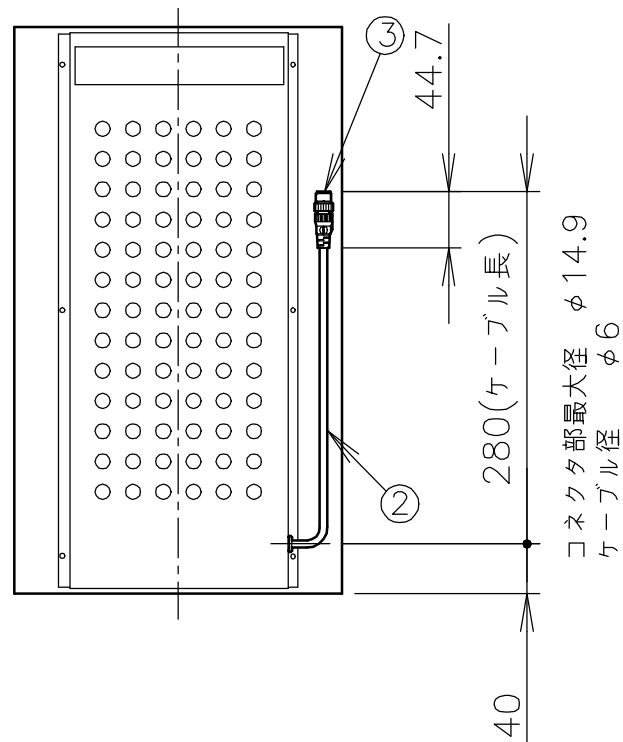

TAIJI

仕 様

メーカー名 タイジ株式会社
 品 名 カップトレイ
 型 式 DT-1
 定格電圧 単相100V 50/60Hz
 消費電力 35W
 安全装置 バイメタル式サーモスタット
 (75℃)
 温度ヒューズ 135℃
 外形寸法 W260×D450×H38
 質 量 2Kg
 備 考 中継コネクタと電源との接続には
 必ずDT-1専用電源コードを使用
 してください。
 商品コード：043005-7
 寸法単位:mm

⑧			
⑦			
⑥			
⑤			
④			
③	中継コネクタ		
②	中継コネクタケーブル		
①	本体	SUS304	

品番	名 称	仕 様	備 考

承認	検図	製図	尺度	商品説明図 タイジ株式会社	品名	カップトレイ	商品コード	043001
		伊東	1:6		型式	DT-1	発行日	2002年3月20日
符号	改訂項目	年月日						