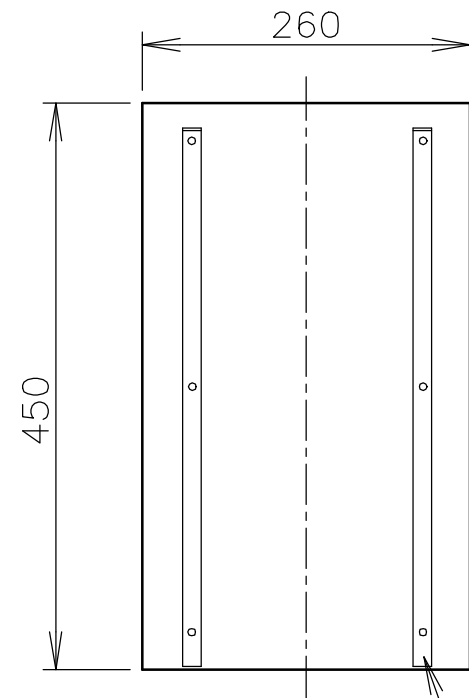

TAIJI

仕 様

メーカー名 タイジ株式会社
 品 名 カップトレイ
 型 式 DT-1
 定格電圧 単相100V 50/60Hz
 消費電力 35W
 安全装置 バイメタル式サーモスタット
 (75℃)
 温度ヒューズ 135℃
 外形寸法 W260×D450×H38
 質 量 2Kg
 備 考 中継コネクタと電源との接続には
 必ずDT-1専用電源コードを使用
 してください。
 商品コード：043005-7
 寸法単位:mm

⑧			
⑦			
⑥			
⑤			
④			
③	中継コネクタ		
②	中継コネクタケーブル		
①	本体	SUS304	

品番	名 称	仕 様	備 考

承認	検図	製図	尺度	商品説明図 タイジ株式会社	品名	カップトレイ	商品コード	043001
		伊東	1:6		型式	DT-1	発行日	2002年3月20日
符号	改訂項目	年月日						