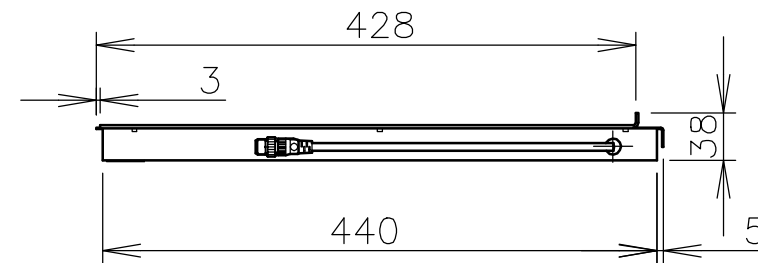

TAIJI

仕 様

メーカー名 タイジ株式会社
 品 名 カップトレイ
 型 式 DT-1
 定格電圧 単相100V 50/60Hz
 消費電力 35W
 安全装置 バイメタル式サーモスタット
 (75℃)
 温度ヒューズ 135℃
 外形寸法 W260×D450×H38
 質 量 2Kg
 備 考 中継コネクタと電源との接続には
 必ずDT-1専用電源コードを使用
 してください。
 商品コード：043005-7
 寸法単位:mm

⑧			
⑦			
⑥			
⑤			
④			
③	中継コネクタ		
②	中継コネクタケーブル		
①	本体	SUS304	

品番	名 称	仕 様	備 考

承認	検図	製図	尺度	商品説明図 タイジ株式会社	品名	カップトレイ	商品コード	043001
		伊東	1:6		型式	DT-1	発行日	2002年3月20日
符号	改訂項目	年月日						