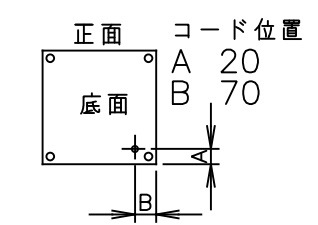

**TAIJI**

仕 様

メーカー名	タイジ株式会社
品名	温蔵庫
型式	FC-100
定格電圧	単相100V 50/60Hz
消費電力	720W △
庫内温度	30~85℃ 標準温度
温度調整	可変式サーモスタット
安全装置	温度ヒューズ 109℃ △
外形寸法	W500×D502×H810
庫内寸法	W400×D414×H615
庫内容量	100リットル
質量	27Kg
付属品	棚皿5 ドレイン受け 変換プラグ
特長	*可変棚になっております。 庫内棚皿の間隔を、棚受けブラケットの移動により上下自由に変えられます。 寸法単位:mm

⑧		
⑦		
⑥	電源コード	1.25mm <sup>2</sup> 3芯キャプタイヤ
⑤	棚皿	SUS304
④	把手	ABS
③	温調器	
②	電源スイッチ	
①	本体	SUS430塗装
品番	名称	仕様備考

プラグ形状 3芯 キャプタイヤ

\*棚皿の調整可能ピッチは15mmです。

△	連絡書KG2015-008により回路変更(Bヒーター,SSR追加)	2016/01
▲	ヒーター変更	2007/10
符号	改訂項目	年 月 日