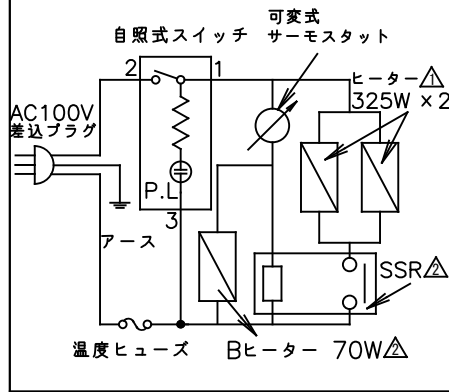

**TAIJI**

仕 様

メーカー名	タイジ株式会社
品名	温蔵庫
型式	FC-100
定格電圧	単相100V 50/60Hz
消費電力	720W △
庫内温度	30~85℃ 標準温度
温度調整	可変式サーモスタット
安全装置	温度ヒューズ 109℃ △
外形寸法	W500×D502×H810
庫内寸法	W400×D414×H615
庫内容量	100リットル
質量	27Kg
付属品	棚皿5 ドレイン受け 変換プラグ
特長	*可変棚になっております。 庫内棚皿の間隔を、棚受けブラケットの移動により上下自由に変えられます。 寸法単位:mm

⑧		
⑦		
⑥	電源コード	1.25mm <sup>2</sup> 3芯キャプタイヤ
⑤	棚皿	SUS304
④	把手	ABS
③	温調器	
②	電源スイッチ	
①	本体	SUS430塗装
品番	名称	仕様備考

プラグ形状 3芯 キャプタイヤ

\*棚皿の調整可能ピッチは15mmです。

△	連絡書KG2015-008により回路変更(Bヒーター,SSR追加)	2016/01
▲	ヒーター変更	2007/10
符号	改訂項目	年 月 日