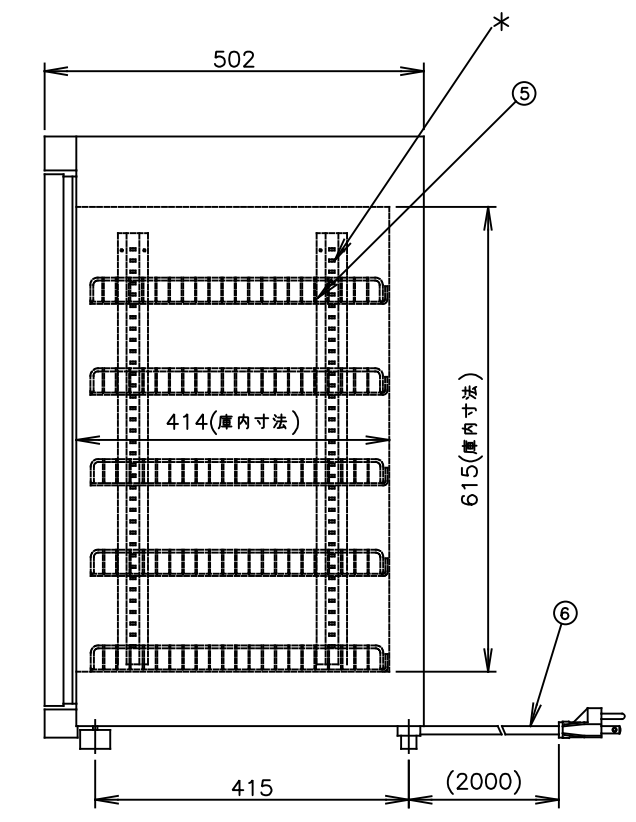

**TAIJI**

仕 様

メーカー名	タイジ株式会社
品名	温蔵庫
型式	FC-100
定格電圧	単相100V 50/60Hz
消費電力	720W △
庫内温度	30~85℃ 標準温度
温度調整	可変式サーモスタット
安全装置	温度ヒューズ 109℃ △
外形寸法	W500×D502×H810
庫内寸法	W400×D414×H615
庫内容量	100リットル
質量	27Kg
付属品	棚皿5 ドレイン受け 変換プラグ
特長	*可変棚になっております。 庫内棚皿の間隔を、棚受けブラケットの移動により上下自由に変えられます。 寸法単位:mm

⑧		
⑦		
⑥	電源コード	1.25mm <sup>2</sup> 3芯キャプタイヤ
⑤	棚皿	SUS304
④	把手	ABS
③	温調器	
②	電源スイッチ	
①	本体	SUS430塗装
品番	名称	仕様備考

プラグ形状 3芯 キャプタイヤ

\*棚皿の調整可能ピッチは15mmです。

△	連絡書KG2015-008により回路変更(Bヒーター,SSR追加)	2016/01
▲	ヒーター変更	2007/10
符号	改訂項目	年 月 日

承認	検図	製図	尺度
		伊東	1:10

商品説明図  
**タイジ株式会社**

品名	温蔵庫
型式	FC-100

商品コード	021015
発行日	2003年3月20日