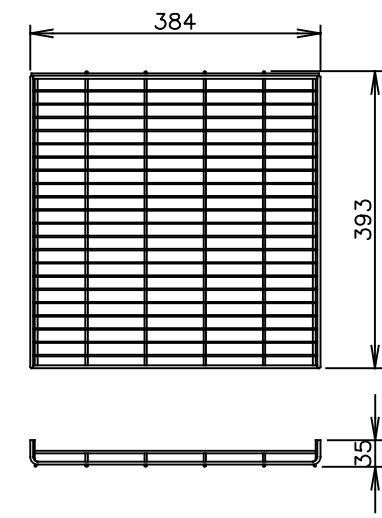

**TAIJI**

仕 様

メーカー名	タイジ株式会社
品名	温蔵庫
型式	FC-100
定格電圧	単相100V 50/60Hz
消費電力	720W △
庫内温度	30~85℃ 標準温度
温度調整	可変式サーモスタット
安全装置	温度ヒューズ 109℃ △
外形寸法	W500×D502×H810
庫内寸法	W400×D414×H615
庫内容量	100リットル
質量	27Kg
付属品	棚皿5 ドレイン受け 変換プラグ
特長	*可変棚になっております。 庫内棚皿の間隔を、棚受けブラケットの移動により上下自由に変えられます。 寸法単位:mm

⑧		
⑦		
⑥	電源コード	1.25mm <sup>2</sup> 3芯キャプタイヤ
⑤	棚皿	SUS304
④	把手	ABS
③	温調器	
②	電源スイッチ	
①	本体	SUS430塗装
品番	名称	仕様備考

プラグ形状 3芯 キャプタイヤ

\*棚皿の調整可能ピッチは15mmです。

△	連絡書KG2015-008により回路変更(Bヒーター,SSR追加)	2016/01
▲	ヒーター変更	2007/10
符号	改訂項目	年 月 日

承認	検図	製図	尺度
		伊東	1:10

商品説明図  
**タイジ株式会社**

品名	温蔵庫
型式	FC-100

商品コード	021015
発行日	2003年3月20日