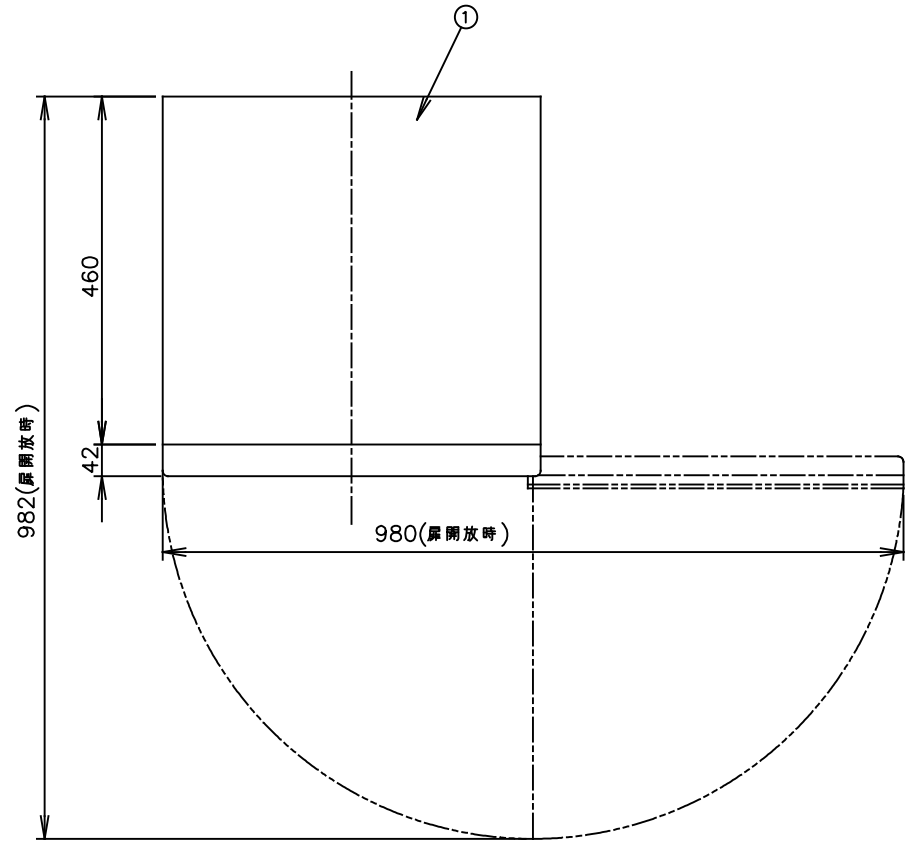

**TAIJI**

仕 様

メーカー名	タイジ株式会社
品名	温蔵庫
型式	FC-100
定格電圧	単相100V 50/60Hz
消費電力	720W △
庫内温度	30~85℃ 標準温度
温度調整	可変式サーモスタット
安全装置	温度ヒューズ 109℃ △
外形寸法	W500×D502×H810
庫内寸法	W400×D414×H615
庫内容量	100リットル
質量	27Kg
付属品	棚皿5 ドレイン受け 変換プラグ
特長	*可変棚になっております。 庫内棚皿の間隔を、棚受けブラケットの移動により上下自由に変えられます。 寸法単位:mm

⑧		
⑦		
⑥	電源コード	1.25mm <sup>2</sup> 3芯キャプタイヤ
⑤	棚皿	SUS304
④	把手	ABS
③	温調器	
②	電源スイッチ	
①	本体	SUS430塗装
品番	名称	仕様備考

プラグ形状 3芯 キャプタイヤ

\*棚皿の調整可能ピッチは15mmです。

△	連絡書KG2015-008により回路変更(Bヒーター,SSR追加)	2016/01
▲	ヒーター変更	2007/10
符号	改訂項目	年 月 日

承認	検図	製図	尺度
		伊東	1:10

商品説明図  
**タイジ株式会社**

品名	温蔵庫
型式	FC-100

商品コード	021015
発行日	2003年3月20日