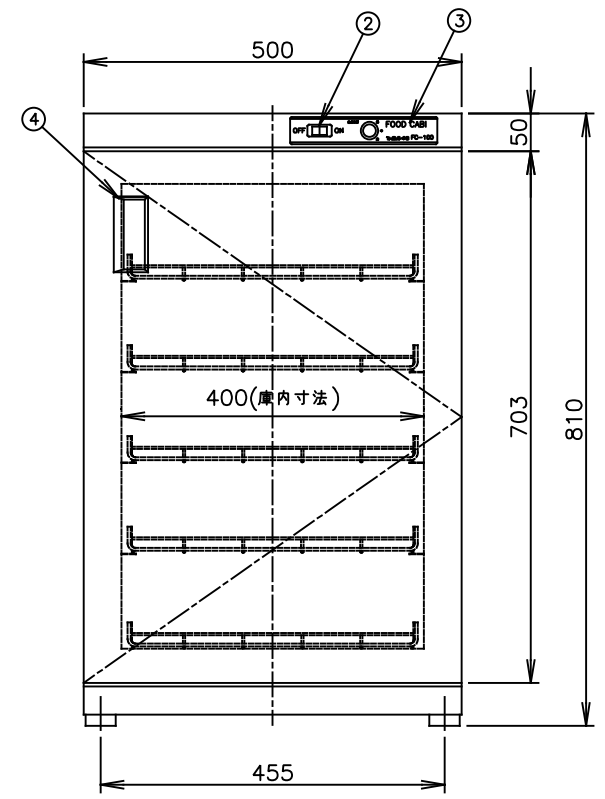

**TAIJI**

仕 様

メーカー名	タイジ株式会社
品名	温蔵庫
型式	FC-100
定格電圧	単相100V 50/60Hz
消費電力	720W △
庫内温度	30~85℃ 標準温度
温度調整	可変式サーモスタット
安全装置	温度ヒューズ 109℃ △
外形寸法	W500×D502×H810
庫内寸法	W400×D414×H615
庫内容量	100リットル
質量	27Kg
付属品	棚皿5 ドレイン受け 変換プラグ
特長	*可変棚になっております。 庫内棚皿の間隔を、棚受けブラケットの移動により上下自由に変えられます。 寸法単位:mm

⑧		
⑦		
⑥	電源コード	1.25mm <sup>2</sup> 3芯キャプタイヤ
⑤	棚皿	SUS304
④	把手	ABS
③	温調器	
②	電源スイッチ	
①	本体	SUS430塗装
品番	名称	仕様備考

プラグ形状 3芯 キャプタイヤ

\*棚皿の調整可能ピッチは15mmです。

△	連絡書KG2015-008により回路変更(Bヒーター,SSR追加)	2016/01
▲	ヒーター変更	2007/10
符号	改訂項目	年 月 日

承認	検図	製図	尺度
		伊東	1:10

商品説明図  
**タイジ株式会社**

品名	温蔵庫
型式	FC-100

商品コード	021015
発行日	2003年3月20日