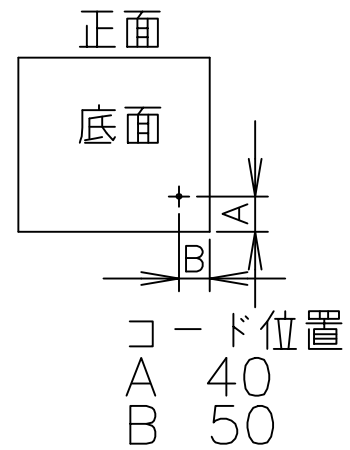

TAIJI

仕 様

メーカー名 タイジ株式会社
 品 名 温蔵庫
 型 式 FC-28
 定格電圧 単相100V 50/60Hz
 消費電力 570W
 庫内温度 L:70℃ H:80℃
 温度調整 電子制御
 安全装置 温度ヒューズ 109℃
 外形寸法 W450×D410×H450
 庫内寸法 W360×D316.5×H345
 庫内容量 38リットル
 質 量 11Kg
 付 属 品 ドレイン受け 変換プラグ

寸法単位:mm

⑧			
⑦			
⑥			
⑤	電源コード	0.75mm ² 3芯キャプタイヤ	
④	ドレイン受け	ABS	
③	把手	PP	
②	操作パネル		
①	本体	カラー鋼板	
品番	名 称	仕 様	備 考

プラグ形状 3芯 キャプタイヤ

承認	検図	製図	尺度	商品説明図 タイジ株式会社	品名	温蔵庫	商品コード	021009
		伊東	1:6		型式	FC-28	発行日	2000年5月20日
符号	改訂項目	年月日						