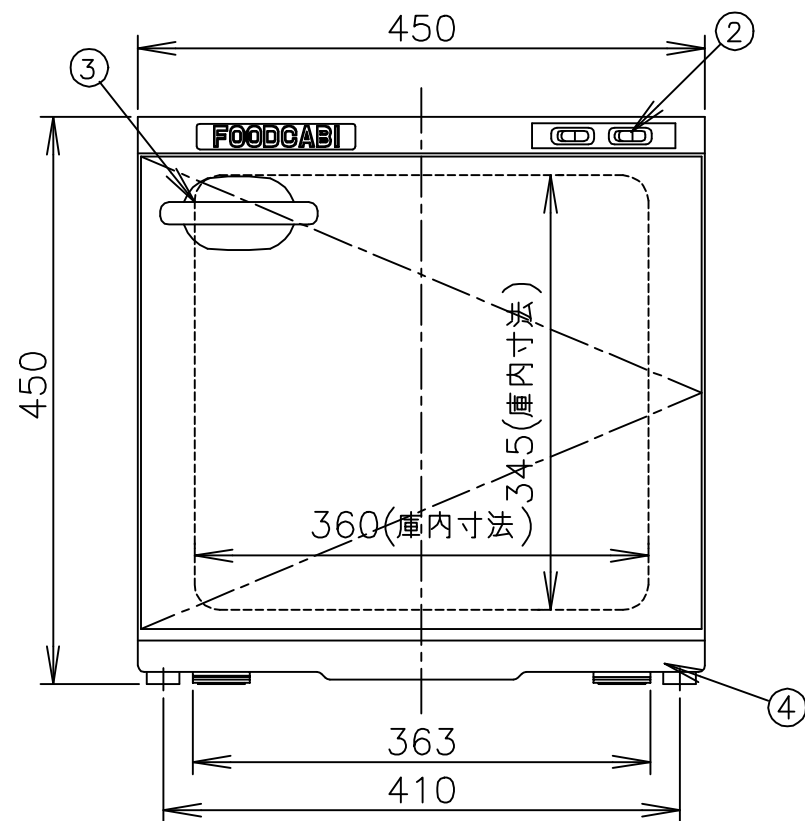

TAIJI

仕 様

メーカー名 タイジ株式会社
 品 名 温蔵庫
 型 式 FC-28
 定格電圧 単相100V 50/60Hz
 消費電力 570W
 庫内温度 L:70℃ H:80℃
 温度調整 電子制御
 安全装置 温度ヒューズ 109℃
 外形寸法 W450×D410×H450
 庫内寸法 W360×D316.5×H345
 庫内容量 38リットル
 質 量 11Kg
 付 属 品 ドレイン受け 変換プラグ

寸法単位:mm

⑧			
⑦			
⑥			
⑤	電源コード	0.75mm ² 3芯キャプタイヤ	
④	ドレイン受け	ABS	
③	把手	PP	
②	操作パネル		
①	本体	カラー鋼板	
品番	名 称	仕 様	備 考

プラグ形状 3芯 キャプタイヤ

承認	検図	製図	尺度	商品説明図 タイジ株式会社	品名	温蔵庫	商品コード	021009
		伊東	1:6		型式	FC-28	発行日	2000年5月20日
符号	改訂項目	年月日						