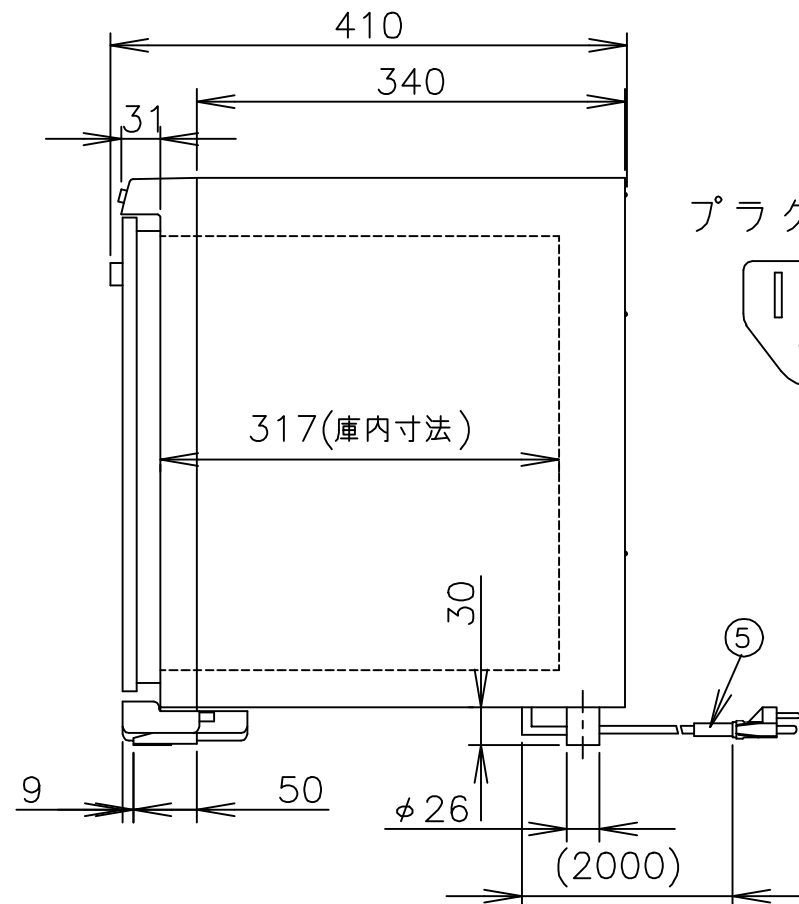

TAIJI

仕 様

メーカー名 タイジ株式会社
 品 名 温蔵庫
 型 式 FC-28
 定格電圧 単相100V 50/60Hz
 消費電力 570W
 庫内温度 L:70℃ H:80℃
 温度調整 電子制御
 安全装置 温度ヒューズ 109℃
 外形寸法 W450×D410×H450
 庫内寸法 W360×D316.5×H345
 庫内容量 38リットル
 質 量 11Kg
 付 属 品 ドレイン受け 変換プラグ

寸法単位:mm

⑧			
⑦			
⑥			
⑤	電源コード	0.75mm ² 3芯キャプタイヤ	
④	ドレイン受け	ABS	
③	把手	PP	
②	操作パネル		
①	本体	カラー鋼板	
品番	名 称	仕 様	備 考

プラグ形状 3芯 キャプタイヤ

承認	検図	製図	尺度	商品説明図 タイジ株式会社	品名	温蔵庫	商品コード	021009
		伊東	1:6		型式	FC-28	発行日	2000年5月20日
符号	改訂項目	年月日						