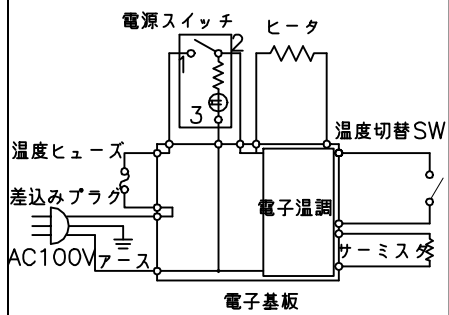

TAIJI

仕 様

メーカー名 タイジ株式会社
 品 名 温蔵庫
 型 式 FC-28
 定格電圧 単相100V 50/60Hz
 消費電力 570W
 庫内温度 L:70℃ H:80℃
 温度調整 電子制御
 安全装置 温度ヒューズ 109℃
 外形寸法 W450×D410×H450
 庫内寸法 W360×D316.5×H345
 庫内容量 38リットル
 質 量 11Kg
 付 属 品 ドレイン受け 変換プラグ

寸法単位:mm

⑧			
⑦			
⑥			
⑤	電源コード	0.75mm ² 3芯キャプタイヤ	
④	ドレイン受け	ABS	
③	把手	PP	
②	操作パネル		
①	本体	カラー鋼板	
品番	名 称	仕 様	備 考

プラグ形状 3芯 キャプタイヤ

承認	検図	製図	尺度	商品説明図 タイジ株式会社	品名	温蔵庫	商品コード	021009
		伊東	1:6		型式	FC-28	発行日	2000年5月20日
符号	改訂項目	年月日						