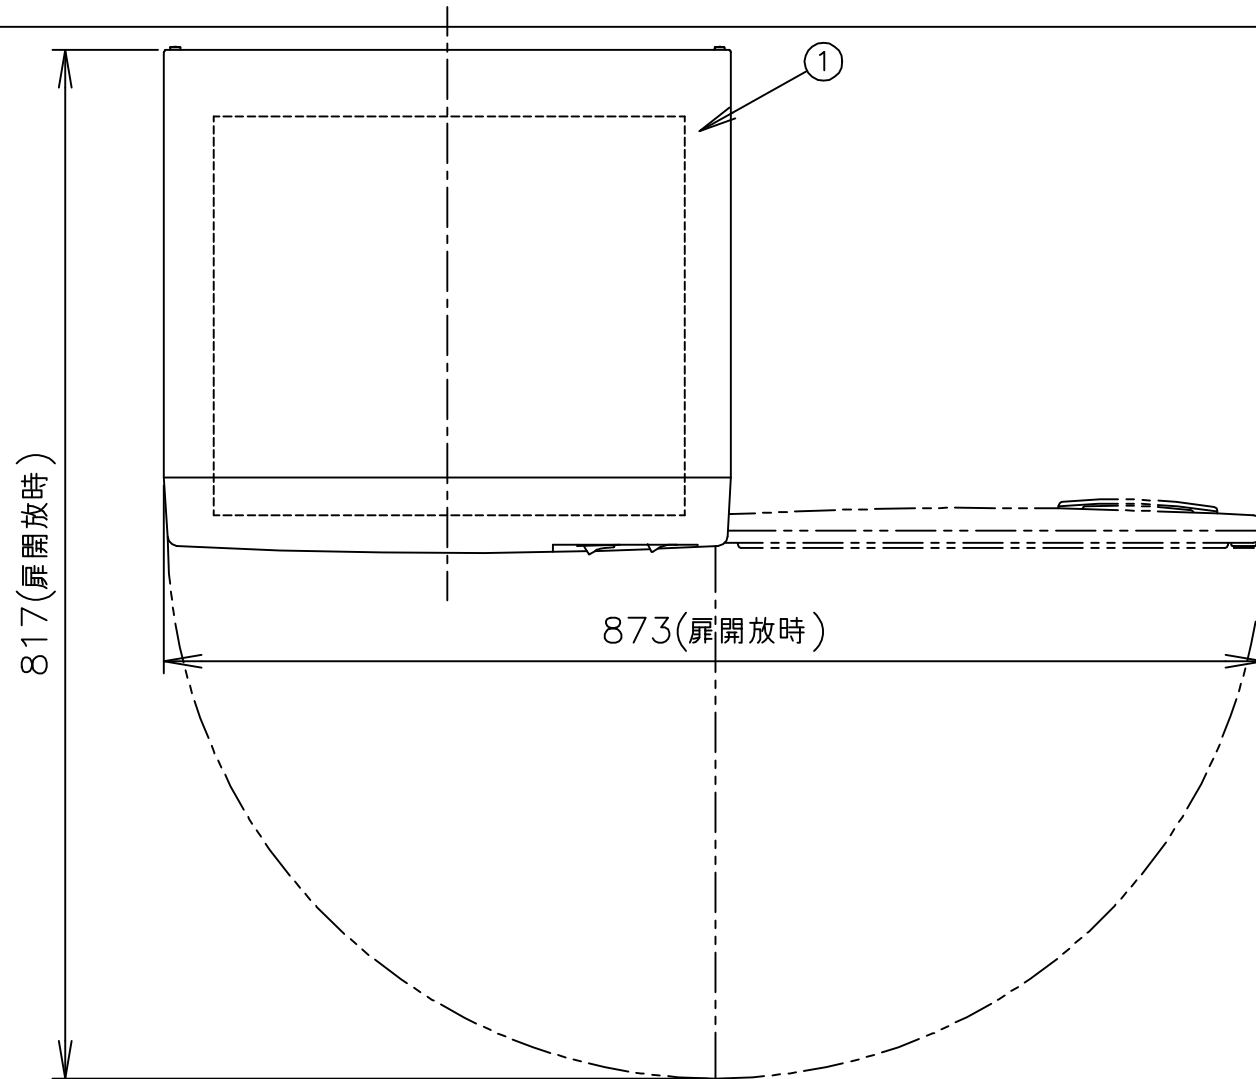

TAIJI

仕 様

メーカー名 タイジ株式会社
 品 名 温蔵庫
 型 式 FC-28
 定格電圧 単相100V 50/60Hz
 消費電力 570W
 庫内温度 L:70℃ H:80℃
 温度調整 電子制御
 安全装置 温度ヒューズ 109℃
 外形寸法 W450×D410×H450
 庫内寸法 W360×D316.5×H345
 庫内容量 38リットル
 質 量 11Kg
 付 属 品 ドレイン受け 変換プラグ

寸法単位:mm

⑧			
⑦			
⑥			
⑤	電源コード	0.75mm ² 3芯キャプタイヤ	
④	ドレイン受け	ABS	
③	把手	PP	
②	操作パネル		
①	本体	カラー鋼板	
品番	名 称	仕 様	備 考

プラグ形状 3芯 キャプタイヤ

承認	検図	製図	尺度	商品説明図 タイジ株式会社	品名	温蔵庫	商品コード	021009
		伊東	1:6		型式	FC-28	発行日	2000年5月20日
符号	改訂項目	年月日						