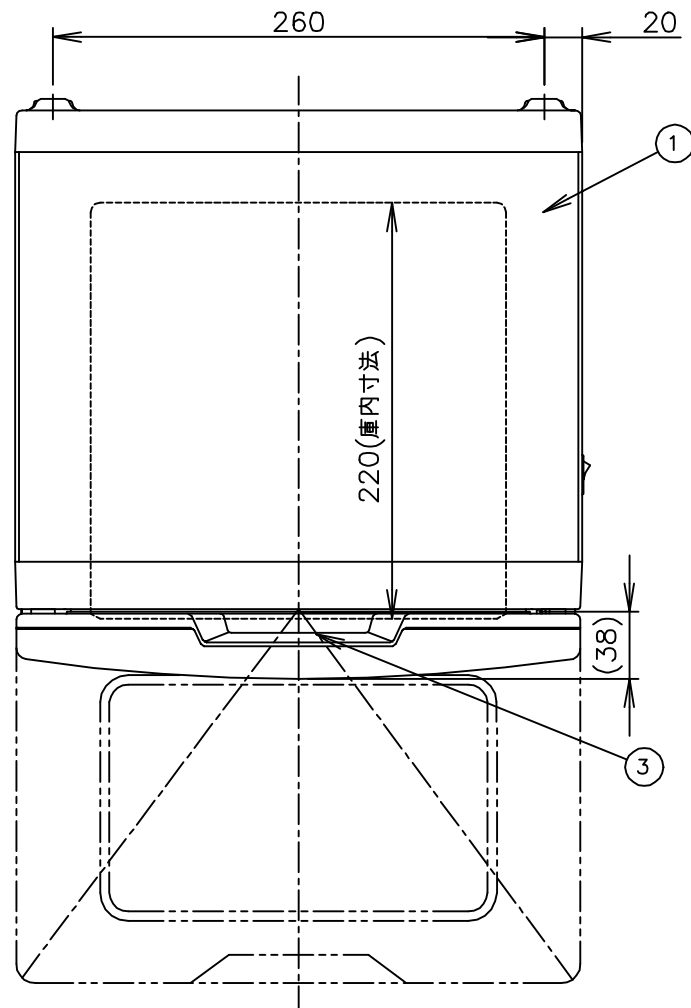

TAIJI

仕様

| | |
|-------|----------------|
| メーカー名 | タイジ株式会社 |
| 品名 | ホットキャビ |
| 型式 | HC-6(A) |
| 定格電圧 | 単相100V 50/60Hz |
| 消費電力 | 120W |
| 庫内温度 | 70~80℃ 標準温度 |
| 温度調整 | バイメタル式サーモスタット |
| 安全装置 | 温度ヒューズ 113℃ |
| 外形寸法 | W300XD307XH230 |
| 庫内寸法 | W220XD220XH135 |
| 庫内容量 | 6リットル |
| 質量 | 4kg |
| 付属品 | 棚皿 ドレイン受け |

寸法単位:mm

| | | |
|----|--------|-----------------------------|
| ⑧ | | |
| ⑦ | | |
| ⑥ | 電源コード | 0.75mm ² 2芯平型コード |
| ⑤ | 棚皿 | SUS304 |
| ④ | ドレイン受け | HIPS |
| ③ | 把手 | ABS |
| ② | 電源スイッチ | |
| ① | 本体 | 塗装鋼板 |
| 品番 | 名称 | 仕様 備考 |

HC-6(A)
 商品コード 011028
 本体色 塗装鋼板 (パールブルー)
 樹脂色 グレー

コード位置
 尺度 (Free)

尺度 (Free)

プラグ形状 2芯 平型

| | | | | | | | | |
|----|------|-----|-----|-------------------------|----|---------|-------|------------|
| 承認 | 検図 | 製図 | 尺度 | 商品説明図 タイジ株式会社 | 品名 | ホットキャビ | 商品コード | 011028 |
| | | 伊東 | 1:4 | | 型式 | HC-6(A) | 発行日 | 2001年9月11日 |
| 符号 | 改訂項目 | 年月日 | | | | | | |