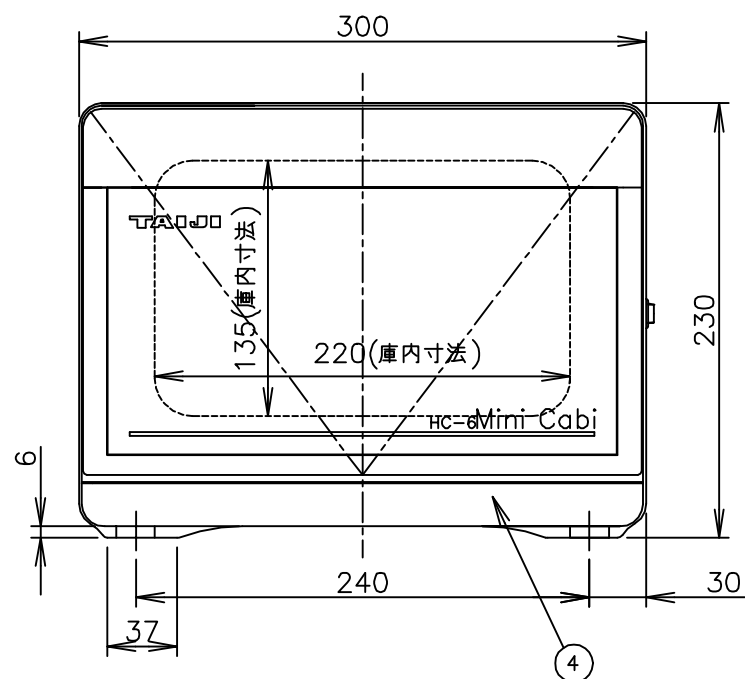

寸法単位:mm

| | | |
|----|--------|-----------------------------|
| ⑧ | | |
| ⑦ | | |
| ⑥ | 電源コード | 0.75mm ² 2芯平型コード |
| ⑤ | 棚皿 | SUS304 |
| ④ | ドレイン受け | HIPS |
| ③ | 把手 | ABS |
| ② | 電源スイッチ | |
| ① | 本体 | 塗装鋼板 |
| 品番 | 名称 | 仕様 備考 |

HC-6(A)
 商品コード 011028
 本体色 塗装鋼板 (パールブルー)
 樹脂色 グレー

コード位置
 尺度 (Free)

尺度 (Free)

プラグ形状 2芯 平型

| | | | | | | | | |
|----|------|-----|-----|-------------------------|----|---------|-------|------------|
| 承認 | 検図 | 製図 | 尺度 | 商品説明図 タイジ株式会社 | 品名 | ホットキャビ | 商品コード | 011028 |
| | | 伊東 | 1:4 | | 型式 | HC-6(A) | 発行日 | 2001年9月11日 |
| 符号 | 改訂項目 | 年月日 | | | | | | |