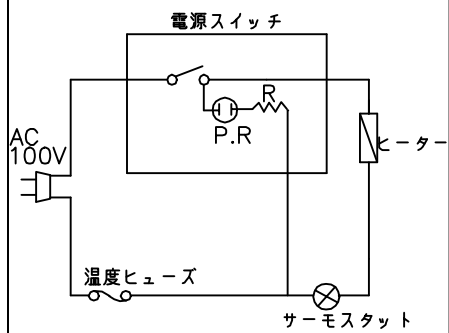

TAIJI

仕様

| | |
|-------|----------------|
| メーカー名 | タイジ株式会社 |
| 品名 | ホットキャビ |
| 型式 | HC-6(A) |
| 定格電圧 | 単相100V 50/60Hz |
| 消費電力 | 120W |
| 庫内温度 | 70~80℃ 標準温度 |
| 温度調整 | バイメタル式サーモスタット |
| 安全装置 | 温度ヒューズ 113℃ |
| 外形寸法 | W300XD307XH230 |
| 庫内寸法 | W220XD220XH135 |
| 庫内容量 | 6リットル |
| 質量 | 4kg |
| 付属品 | 棚皿 ドレイン受け |

寸法単位:mm

| | | |
|----|--------|-----------------------------|
| ⑧ | | |
| ⑦ | | |
| ⑥ | 電源コード | 0.75mm ² 2芯平型コード |
| ⑤ | 棚皿 | SUS304 |
| ④ | ドレイン受け | HIPS |
| ③ | 把手 | ABS |
| ② | 電源スイッチ | |
| ① | 本体 | 塗装鋼板 |
| 品番 | 名称 | 仕様 備考 |

HC-6(A)
 商品コード 011028
 本体色 塗装鋼板 (パールブルー)
 樹脂色 グレー

コード位置
 尺度 (Free)

尺度 (Free)

プラグ形状 2芯 平型

| | | | | | | | | |
|----|------|-----|-----|-------------------------|----|---------|-------|------------|
| 承認 | 検図 | 製図 | 尺度 | 商品説明図 タイジ株式会社 | 品名 | ホットキャビ | 商品コード | 011028 |
| | | 伊東 | 1:4 | | 型式 | HC-6(A) | 発行日 | 2001年9月11日 |
| 符号 | 改訂項目 | 年月日 | | | | | | |