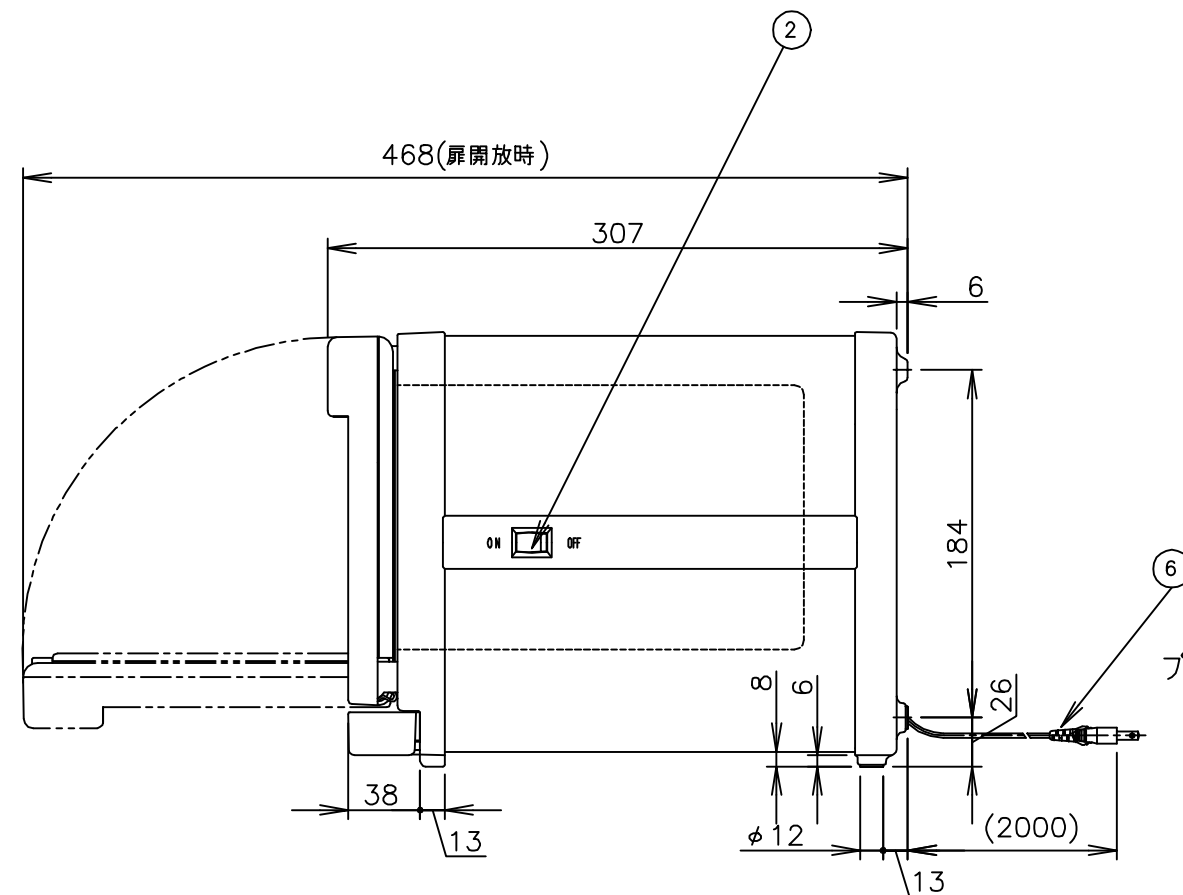

寸法単位:mm

| | | |
|----|--------|-----------------------------|
| ⑧ | | |
| ⑦ | | |
| ⑥ | 電源コード | 0.75mm ² 2芯平型コード |
| ⑤ | 棚皿 | SUS304 |
| ④ | ドレイン受け | HIPS |
| ③ | 把手 | ABS |
| ② | 電源スイッチ | |
| ① | 本体 | 塗装鋼板 |
| 品番 | 名称 | 仕様 備考 |

HC-6(A)
 商品コード 011028
 本体色 塗装鋼板 (パールブルー)
 樹脂色 グレー

コード位置
 尺度 (Free)

尺度 (Free)

プラグ形状 2芯 平型

| | | | | | | | | |
|----|------|-----|-----|-------------------------|----|---------|-------|------------|
| 承認 | 検図 | 製図 | 尺度 | 商品説明図 タイジ株式会社 | 品名 | ホットキャビ | 商品コード | 011028 |
| | | 伊東 | 1:4 | | 型式 | HC-6(A) | 発行日 | 2001年9月11日 |
| 符号 | 改訂項目 | 年月日 | | | | | | |