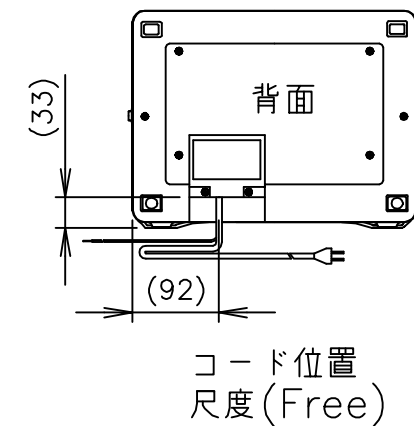

TAIJI

仕様

| | |
|-------|----------------|
| メーカー名 | タイジ株式会社 |
| 品名 | ホットキャビ |
| 型式 | HC-6(A) |
| 定格電圧 | 単相100V 50/60Hz |
| 消費電力 | 120W |
| 庫内温度 | 70~80℃ 標準温度 |
| 温度調整 | バイメタル式サーモスタット |
| 安全装置 | 温度ヒューズ 113℃ |
| 外形寸法 | W300XD307XH230 |
| 庫内寸法 | W220XD220XH135 |
| 庫内容量 | 6リットル |
| 質量 | 4kg |
| 付属品 | 棚皿 ドレイン受け |

寸法単位:mm

| | | |
|----|--------|-----------------------------|
| ⑧ | | |
| ⑦ | | |
| ⑥ | 電源コード | 0.75mm ² 2芯平型コード |
| ⑤ | 棚皿 | SUS304 |
| ④ | ドレイン受け | HIPS |
| ③ | 把手 | ABS |
| ② | 電源スイッチ | |
| ① | 本体 | 塗装鋼板 |
| 品番 | 名称 | 仕様 備考 |

HC-6(A)
 商品コード 011028
 本体色 塗装鋼板 (パールブルー)
 樹脂色 グレー

コード位置
 尺度 (Free)

尺度 (Free)

プラグ形状 2芯 平型

| | | | | | | | | |
|----|------|-----|-----|-------------------------|----|---------|-------|------------|
| 承認 | 検図 | 製図 | 尺度 | 商品説明図 タイジ株式会社 | 品名 | ホットキャビ | 商品コード | 011028 |
| | | 伊東 | 1:4 | | 型式 | HC-6(A) | 発行日 | 2001年9月11日 |
| 符号 | 改訂項目 | 年月日 | | | | | | |