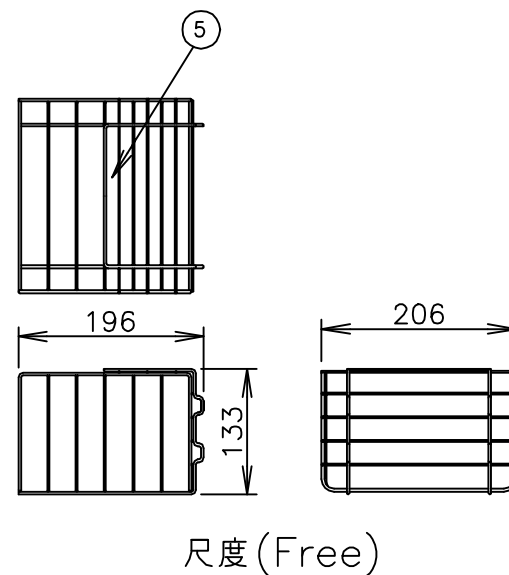

TAIJI

仕様

| | |
|-------|----------------|
| メーカー名 | タイジ株式会社 |
| 品名 | ホットキャビ |
| 型式 | HC-6(A) |
| 定格電圧 | 単相100V 50/60Hz |
| 消費電力 | 120W |
| 庫内温度 | 70~80℃ 標準温度 |
| 温度調整 | バイメタル式サーモスタット |
| 安全装置 | 温度ヒューズ 113℃ |
| 外形寸法 | W300XD307XH230 |
| 庫内寸法 | W220XD220XH135 |
| 庫内容量 | 6リットル |
| 質量 | 4kg |
| 付属品 | 棚皿 ドレイン受け |

寸法単位:mm

| | | |
|----|--------|-----------------------------|
| ⑧ | | |
| ⑦ | | |
| ⑥ | 電源コード | 0.75mm ² 2芯平型コード |
| ⑤ | 棚皿 | SUS304 |
| ④ | ドレイン受け | HIPS |
| ③ | 把手 | ABS |
| ② | 電源スイッチ | |
| ① | 本体 | 塗装鋼板 |
| 品番 | 名称 | 仕様 備考 |

HC-6(A)
 商品コード 011028
 本体色 塗装鋼板 (パールブルー)
 樹脂色 グレー

コード位置
 尺度 (Free)

尺度 (Free)

プラグ形状 2芯 平型

| | | | | | | | | |
|----|------|-----|-----|-------------------------|----|---------|-------|------------|
| 承認 | 検図 | 製図 | 尺度 | 商品説明図 タイジ株式会社 | 品名 | ホットキャビ | 商品コード | 011028 |
| | | 伊東 | 1:4 | | 型式 | HC-6(A) | 発行日 | 2001年9月11日 |
| 符号 | 改訂項目 | 年月日 | | | | | | |