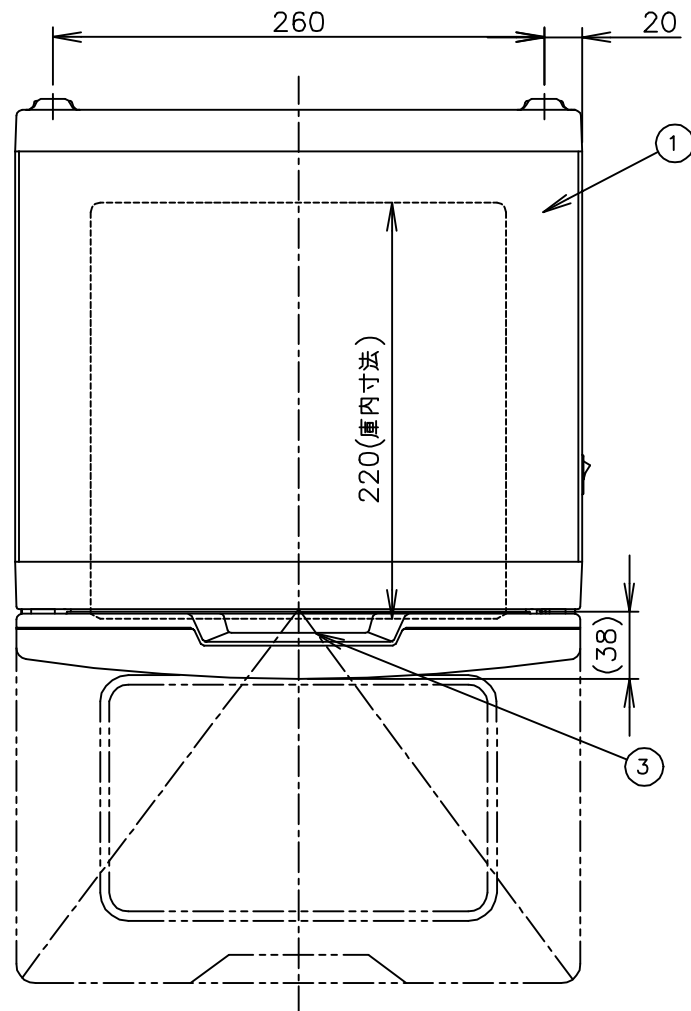

TAIJI

仕様

メーカー名	タイジ株式会社
品名	ホットキャビ
型式	HC-6(G)
定格電圧	単相100V 50/60Hz
消費電力	120W
庫内温度	70~80℃ 標準温度
温度調整	バイメタル式サーモスタット
安全装置	温度ヒューズ 113℃
外形寸法	W300XD307XH230
庫内寸法	W220XD220XH135
庫内容量	6リットル
質量	4kg
付属品	棚皿 ドレイン受け

寸法単位:mm

⑧		
⑦		
⑥	電源コード	0.75mm ² 2芯平型コード
⑤	棚皿	SUS304
④	ドレイン受け	HIPS
③	把手	ABS
②	電源スイッチ	
①	本体	塗装鋼板
品番	名称	仕様

HC-6(G)
商品コード 011030
本体色 塗装鋼板
樹脂色 (パールグリーン)
グレー

承認	検図	製図	尺度	商品説明図 タイジ株式会社	品名	ホットキャビ	商品コード	011030
		伊東	1:4		型式	HC-6(G)	発行日	2001年9月11日
符号	改訂項目	年月日						