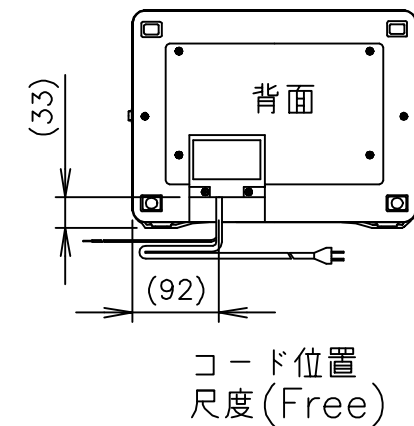

TAIJI

仕様

メーカー名	タイジ株式会社
品名	ホットキャビ
型式	HC-6(G)
定格電圧	単相100V 50/60Hz
消費電力	120W
庫内温度	70~80℃ 標準温度
温度調整	バイメタル式サーモスタット
安全装置	温度ヒューズ 113℃
外形寸法	W300XD307XH230
庫内寸法	W220XD220XH135
庫内容量	6リットル
質量	4kg
付属品	棚皿 ドレイン受け

寸法単位:mm

⑧		
⑦		
⑥	電源コード	0.75mm ² 2芯平型コード
⑤	棚皿	SUS304
④	ドレイン受け	HIPS
③	把手	ABS
②	電源スイッチ	
①	本体	塗装鋼板
品番	名称	仕様

HC-6(G)
商品コード 011030
本体色 塗装鋼板
樹脂色 (パールグリーン)
グレー

承認	検図	製図	尺度	商品説明図 タイジ株式会社	品名	ホットキャビ	商品コード	011030
		伊東	1:4		型式	HC-6(G)	発行日	2001年9月11日
符号	改訂項目	年月日						