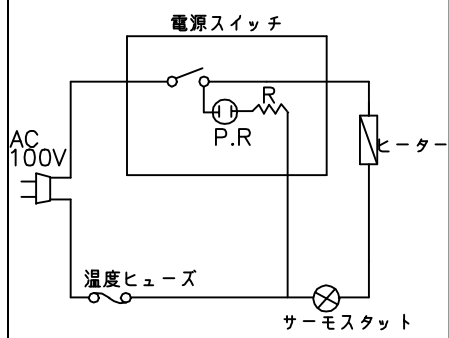

TAIJI

仕様

メーカー名	タイジ株式会社
品名	ホットキャビ
型式	HC-6(G)
定格電圧	単相100V 50/60Hz
消費電力	120W
庫内温度	70~80℃ 標準温度
温度調整	バイメタル式サーモスタット
安全装置	温度ヒューズ 113℃
外形寸法	W300XD307XH230
庫内寸法	W220XD220XH135
庫内容量	6リットル
質量	4kg
付属品	棚皿 ドレイン受け

寸法単位:mm

⑧		
⑦		
⑥	電源コード	0.75mm ² 2芯平型コード
⑤	棚皿	SUS304
④	ドレイン受け	HIPS
③	把手	ABS
②	電源スイッチ	
①	本体	塗装鋼板
品番	名称	仕様

HC-6(G)
商品コード 011030
本体色 塗装鋼板
樹脂色 (パールグリーン)
グレー

承認	検図	製図	尺度	商品説明図 タイジ株式会社	品名	ホットキャビ	商品コード	011030
		伊東	1:4		型式	HC-6(G)	発行日	2001年9月11日
符号	改訂項目	年月日						