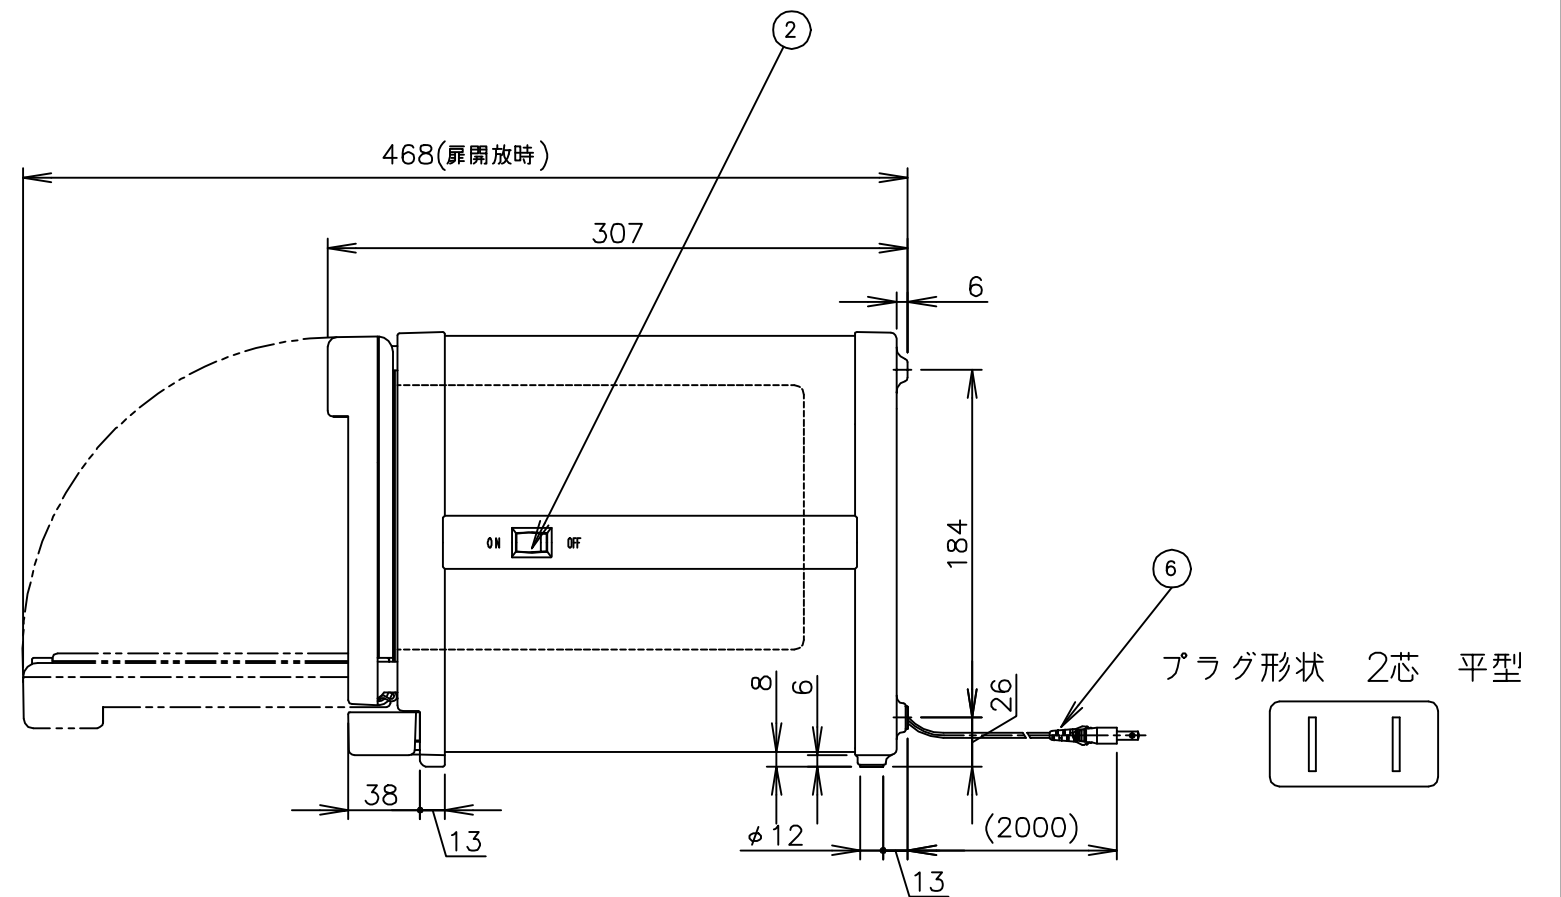

TAIJI

仕様

メーカー名	タイジ株式会社
品名	ホットキャビ
型式	HC-6(G)
定格電圧	単相100V 50/60Hz
消費電力	120W
庫内温度	70~80℃ 標準温度
温度調整	バイメタル式サーモスタット
安全装置	温度ヒューズ 113℃
外形寸法	W300XD307XH230
庫内寸法	W220XD220XH135
庫内容量	6リットル
質量	4kg
付属品	棚皿 ドレイン受け

寸法単位:mm

⑧		
⑦		
⑥	電源コード	0.75mm ² 2芯平型コード
⑤	棚皿	SUS304
④	ドレイン受け	HIPS
③	把手	ABS
②	電源スイッチ	
①	本体	塗装鋼板
品番	名称	仕様

HC-6(G)
商品コード 011030
本体色 塗装鋼板
樹脂色 (パールグリーン)
グレー

承認	検図	製図	尺度	商品説明図 タイジ株式会社	品名	ホットキャビ	商品コード	011030
		伊東	1:4		型式	HC-6(G)	発行日	2001年9月11日
符号	改訂項目	年月日						