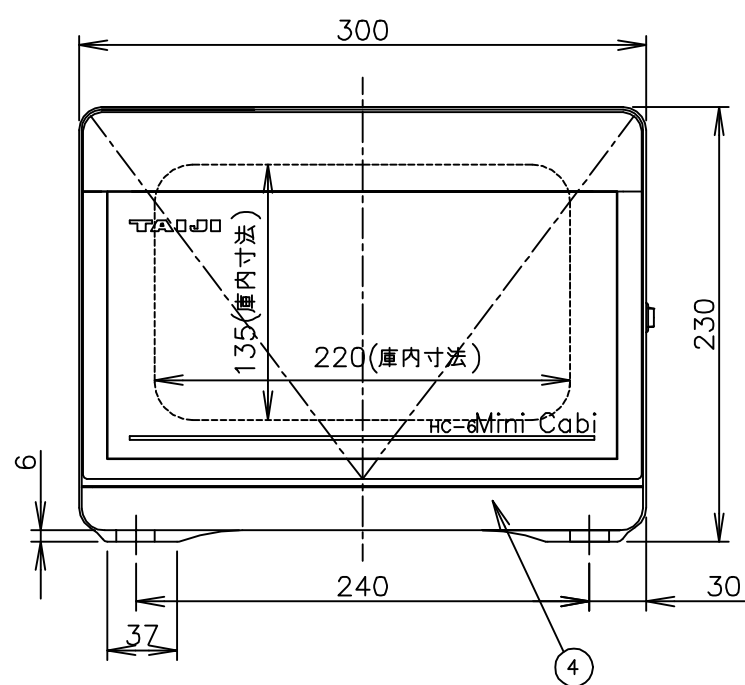

TAIJI

仕様

メーカー名	タイジ株式会社
品名	ホットキャビ
型式	HC-6(G)
定格電圧	単相100V 50/60Hz
消費電力	120W
庫内温度	70~80℃ 標準温度
温度調整	バイメタル式サーモスタット
安全装置	温度ヒューズ 113℃
外形寸法	W300XD307XH230
庫内寸法	W220XD220XH135
庫内容量	6リットル
質量	4kg
付属品	棚皿 ドレイン受け

寸法単位:mm

⑧		
⑦		
⑥	電源コード	0.75mm ² 2芯平型コード
⑤	棚皿	SUS304
④	ドレイン受け	HIPS
③	把手	ABS
②	電源スイッチ	
①	本体	塗装鋼板
品番	名称	仕様

HC-6(G)
商品コード 011030
本体色 塗装鋼板
樹脂色 (パールグリーン)
グレー

承認	検図	製図	尺度	商品説明図 タイジ株式会社	品名	ホットキャビ	商品コード	011030
		伊東	1:4		型式	HC-6(G)	発行日	2001年9月11日
符号	改訂項目	年月日						