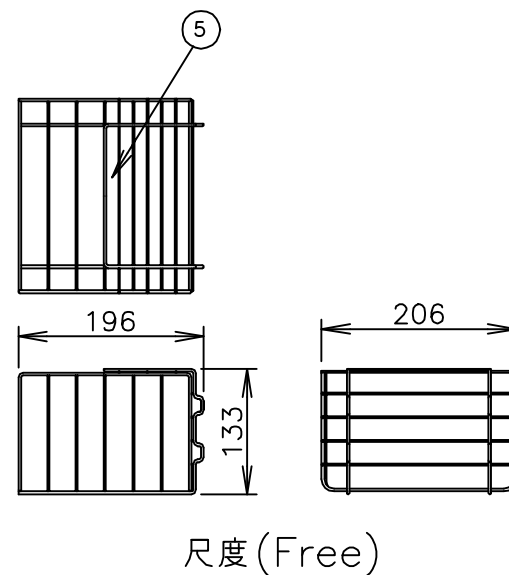

TAIJI

仕様

メーカー名	タイジ株式会社
品名	ホットキャビ
型式	HC-6(G)
定格電圧	単相100V 50/60Hz
消費電力	120W
庫内温度	70~80℃ 標準温度
温度調整	バイメタル式サーモスタット
安全装置	温度ヒューズ 113℃
外形寸法	W300XD307XH230
庫内寸法	W220XD220XH135
庫内容量	6リットル
質量	4kg
付属品	棚皿 ドレイン受け

寸法単位:mm

⑧		
⑦		
⑥	電源コード	0.75mm ² 2芯平型コード
⑤	棚皿	SUS304
④	ドレイン受け	HIPS
③	把手	ABS
②	電源スイッチ	
①	本体	塗装鋼板
品番	名称	仕様

HC-6(G)
商品コード 011030
本体色 塗装鋼板
樹脂色 (パールグリーン)
グレー

承認	検図	製図	尺度	商品説明図 タイジ株式会社	品名	ホットキャビ	商品コード	011030
		伊東	1:4		型式	HC-6(G)	発行日	2001年9月11日
符号	改訂項目	年月日						