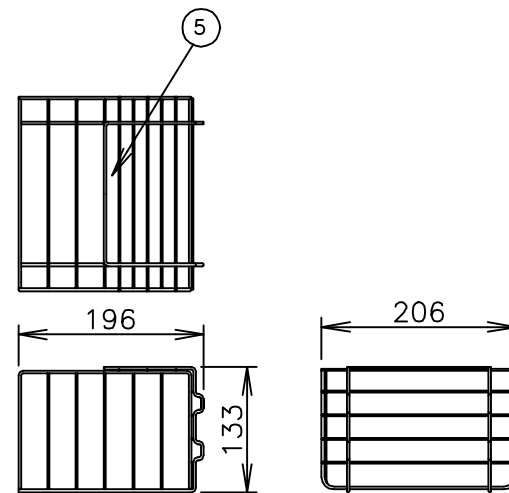

**TAIJI**

仕様

メーカー名	タイジ株式会社
品名	ホットキャビ
型式	HC-6(Y)
定格電圧	単相100V 50/60Hz
消費電力	120W
庫内温度	70~80℃ 標準温度
温度調整	バイメタル式サーモスタット
安全装置	温度ヒューズ 113℃
外形寸法	W300XD307XH230
庫内寸法	W220XD220XH135
庫内容量	6リットル
質量	4kg
付属品	棚皿 ドレイン受け

寸法単位:mm

⑧			
⑦			
⑥	電源コード	0.75mm <sup>2</sup> 2芯平型コード	
⑤	棚皿	SUS304	
④	ドレイン受け	HIPS	
③	把手	ABS	
②	電源スイッチ		
①	本体	塗装鋼板	
品番	名称	仕様	備考

尺度 (Free)

コード位置  
尺度 (Free)

HC-6(Y)  
商品コード 011032  
本体色 塗装鋼板  
(パールイエロー)  
樹脂色 グレー

プラグ形状 2芯 平型

承認	検図	製図	尺度	商品説明図 <b>タイジ株式会社</b>	品名	ホットキャビ	商品コード	011032
		伊東	1:4		型式	HC-6(Y)	発行日	2001年9月11日
符号	改訂項目	年月日						