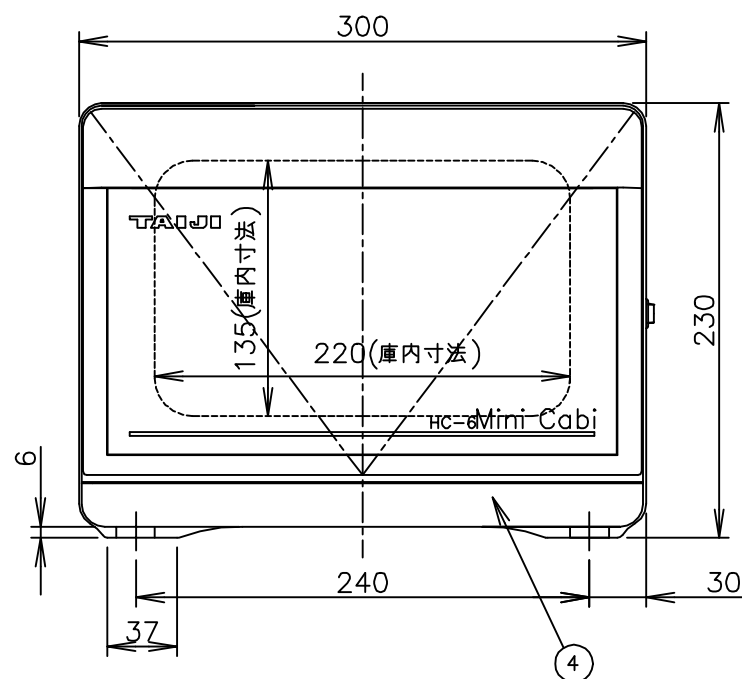

寸法単位:mm

⑧			
⑦			
⑥	電源コード	0.75mm <sup>2</sup> 2芯平型コード	
⑤	棚皿	SUS304	
④	ドレイン受け	HIPS	
③	把手	ABS	
②	電源スイッチ		
①	本体	塗装鋼板	
品番	名称	仕様	備考

尺度 (Free)

コード位置  
尺度 (Free)

HC-6(Y)  
商品コード 011032  
本体色 塗装鋼板  
(パールイエロー)  
樹脂色 グレー

プラグ形状 2芯 平型

承認	検図	製図	尺度	商品説明図 <b>タイジ株式会社</b>	品名	ホットキャビ	商品コード	011032
		伊東	1:4		型式	HC-6(Y)	発行日	2001年9月11日
符号	改訂項目	年月日						