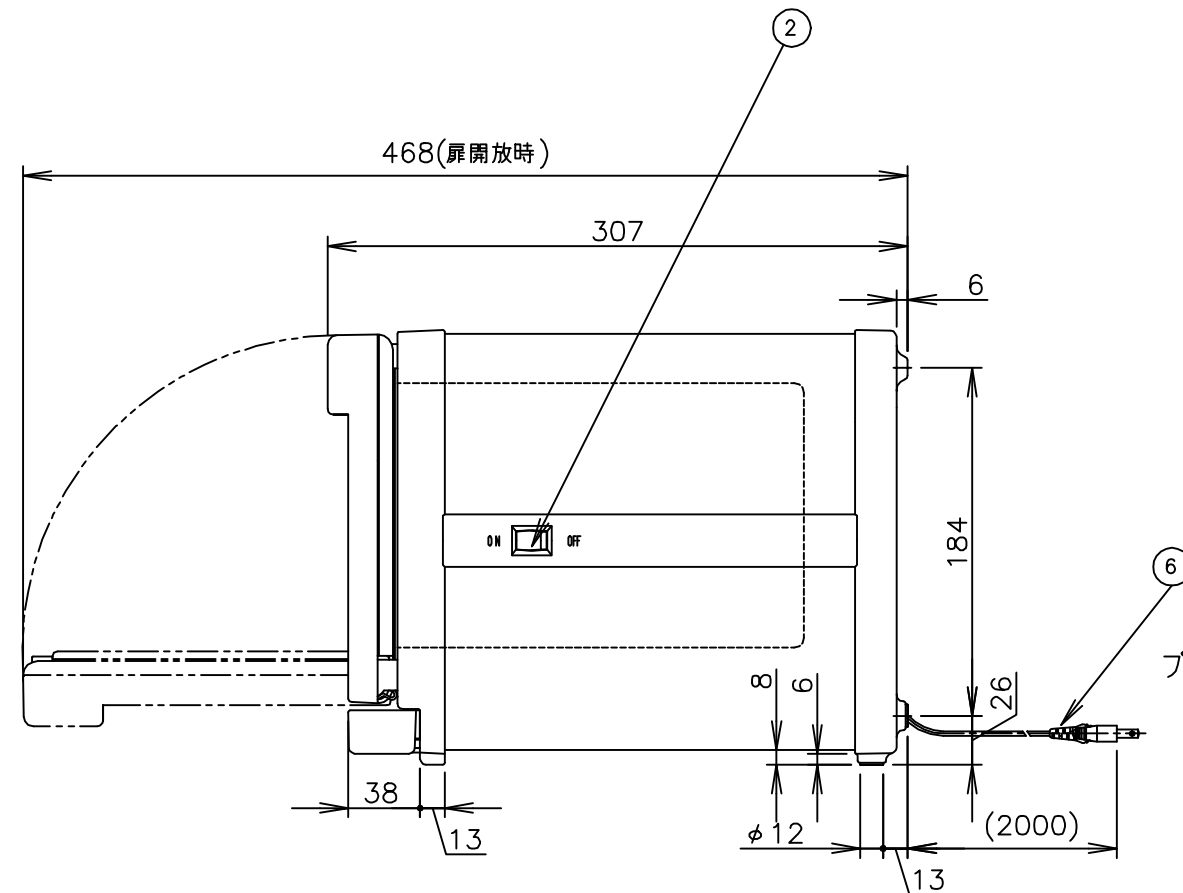

寸法単位:mm

⑧			
⑦			
⑥	電源コード	0.75mm <sup>2</sup> 2芯平型コード	
⑤	棚皿	SUS304	
④	ドレイン受け	HIPS	
③	把手	ABS	
②	電源スイッチ		
①	本体	塗装鋼板	
品番	名称	仕様	備考

尺度 (Free)

コード位置  
尺度 (Free)

HC-6(Y)  
商品コード 011032  
本体色 塗装鋼板  
(パールイエロー)  
樹脂色 グレー

プラグ形状 2芯 平型

承認	検図	製図	尺度	商品説明図 <b>タイジ株式会社</b>	品名	ホットキャビ	商品コード	011032
		伊東	1:4		型式	HC-6(Y)	発行日	2001年9月11日
符号	改訂項目	年月日						