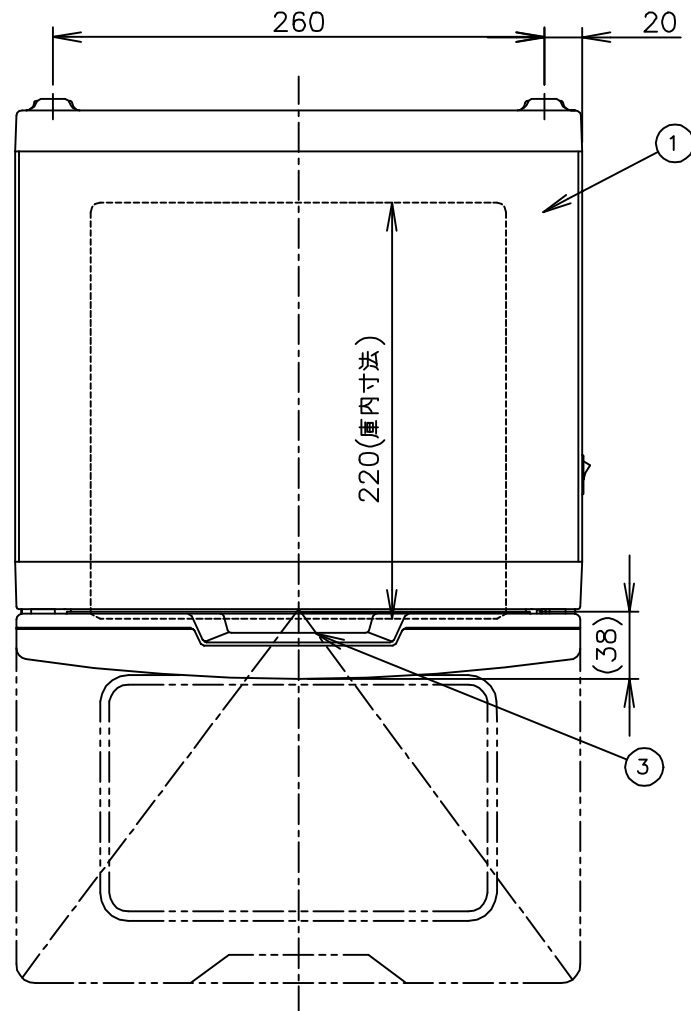

**TAIJI**

仕様

メーカー名	タイジ株式会社
品名	ホットキャビ
型式	HC-6(Y)
定格電圧	単相100V 50/60Hz
消費電力	120W
庫内温度	70~80℃ 標準温度
温度調整	バイメタル式サーモスタット
安全装置	温度ヒューズ 113℃
外形寸法	W300XD307XH230
庫内寸法	W220XD220XH135
庫内容量	6リットル
質量	4kg
付属品	棚皿 ドレイン受け

寸法単位:mm

⑧			
⑦			
⑥	電源コード	0.75mm <sup>2</sup> 2芯平型コード	
⑤	棚皿	SUS304	
④	ドレイン受け	HIPS	
③	把手	ABS	
②	電源スイッチ		
①	本体	塗装鋼板	
品番	名称	仕様	備考

尺度 (Free)

コード位置  
尺度 (Free)

HC-6(Y)  
商品コード 011032  
本体色 塗装鋼板  
(パールイエロー)  
樹脂色 グレー

プラグ形状 2芯 平型

承認	検図	製図	尺度	商品説明図 <b>タイジ株式会社</b>	品名	ホットキャビ	商品コード	011032
		伊東	1:4		型式	HC-6(Y)	発行日	2001年9月11日
符号	改訂項目	年月日						