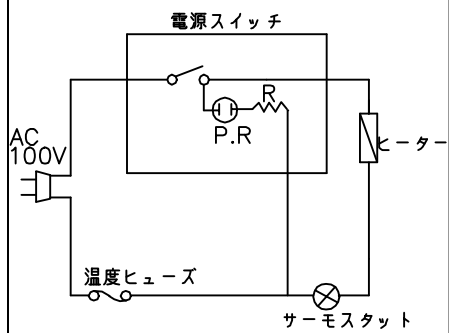

**TAIJI**

仕様

メーカー名	タイジ株式会社
品名	ホットキャビ
型式	HC-6(Y)
定格電圧	単相100V 50/60Hz
消費電力	120W
庫内温度	70~80℃ 標準温度
温度調整	バイメタル式サーモスタット
安全装置	温度ヒューズ 113℃
外形寸法	W300XD307XH230
庫内寸法	W220XD220XH135
庫内容量	6リットル
質量	4kg
付属品	棚皿 ドレイン受け

寸法単位:mm

⑧			
⑦			
⑥	電源コード	0.75mm <sup>2</sup> 2芯平型コード	
⑤	棚皿	SUS304	
④	ドレイン受け	HIPS	
③	把手	ABS	
②	電源スイッチ		
①	本体	塗装鋼板	
品番	名称	仕様	備考

尺度 (Free)

コード位置  
尺度 (Free)

HC-6(Y)  
商品コード 011032  
本体色 塗装鋼板  
(パールイエロー)  
樹脂色 グレー

プラグ形状 2芯 平型

承認	検図	製図	尺度	商品説明図 <b>タイジ株式会社</b>	品名	ホットキャビ	商品コード	011032
		伊東	1:4		型式	HC-6(Y)	発行日	2001年9月11日
符号	改訂項目	年月日						