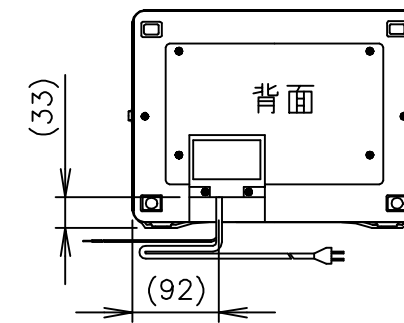

**TAIJI**

仕様

メーカー名	タイジ株式会社
品名	ホットキャビ
型式	HC-6(Y)
定格電圧	単相100V 50/60Hz
消費電力	120W
庫内温度	70~80℃ 標準温度
温度調整	バイメタル式サーモスタット
安全装置	温度ヒューズ 113℃
外形寸法	W300XD307XH230
庫内寸法	W220XD220XH135
庫内容量	6リットル
質量	4kg
付属品	棚皿 ドレイン受け

寸法単位:mm

⑧			
⑦			
⑥	電源コード	0.75mm <sup>2</sup> 2芯平型コード	
⑤	棚皿	SUS304	
④	ドレイン受け	HIPS	
③	把手	ABS	
②	電源スイッチ		
①	本体	塗装鋼板	
品番	名称	仕様	備考

尺度 (Free)

コード位置  
尺度 (Free)

HC-6(Y)  
商品コード 011032  
本体色 塗装鋼板  
(パールイエロー)  
樹脂色 グレー

プラグ形状 2芯 平型

承認	検図	製図	尺度	商品説明図 <b>タイジ株式会社</b>	品名	ホットキャビ	商品コード	011032
		伊東	1:4		型式	HC-6(Y)	発行日	2001年9月11日
符号	改訂項目	年月日						