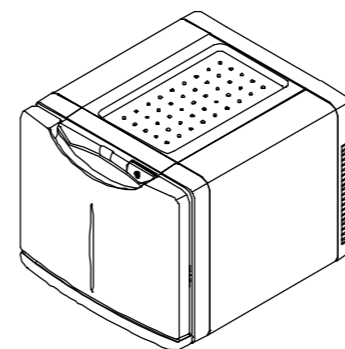

# TAIJI

仕 様

メーカー名	タイジ株式会社
品 名	ホットキャビ
型 式	HC-8
定格電圧	単相100V 50/60Hz
消費電力	140W
庫内温度	70~80℃(2段切替) 標準温度
温度調整	バイメタルサーモ
安全装置	温度ヒューズ 99℃
外形寸法	W300XD340XH261
庫内寸法	W227XD237XH152
庫内容量	約8リットル
質 量	4.5kg
付 属 品	棚皿 ドレーン受け

寸法単位:mm

⑧			
⑦	温度切替スイッチ		
⑥	棚皿		
⑤	電源コード	0.75mm <sup>2</sup> 2芯キャプタイヤ	
④	トッテ	ASA	
③	ドレーン受け	HIPS	
②	電源スイッチ		
①	本体	ASA	
品番	名 称	仕 様	備 考

扉閉状態

扉開状態

背面  
尺度(Free)

コード位置  
A 44  
B 45

尺度(1:10)

プラグ形状 ライトアングルプラグ