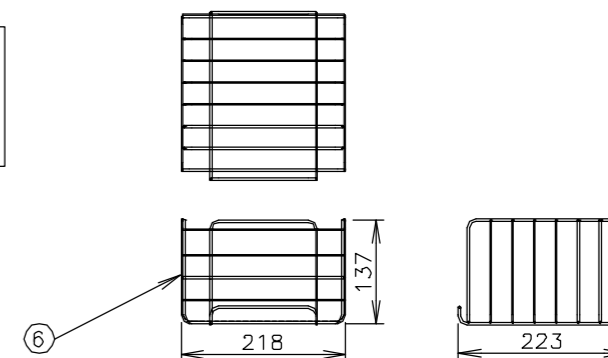

寸法単位:mm

⑧			
⑦	温度切替スイッチ		
⑥	棚皿		
⑤	電源コード	0.75mm <sup>2</sup> 2芯キャプタイヤ	
④	トッテ	ASA	
③	ドレーン受け	HIPS	
②	電源スイッチ		
①	本体	ASA	
品番	名 称	仕 様	備 考

扉閉状態

扉開状態

背面  
尺度(Free)

コード位置  
A 44  
B 45

尺度(1:10)

プラグ形状 ライトアングルプラグ

承認	検図	製図	尺度	商品説明図 <b>タイジ株式会社</b>	品名	HOTCABI	商品コード	011038
		中川	1:5		型式	HC-8(MO)	発行日	2007年2月21日
符号	改訂項目	年月日						