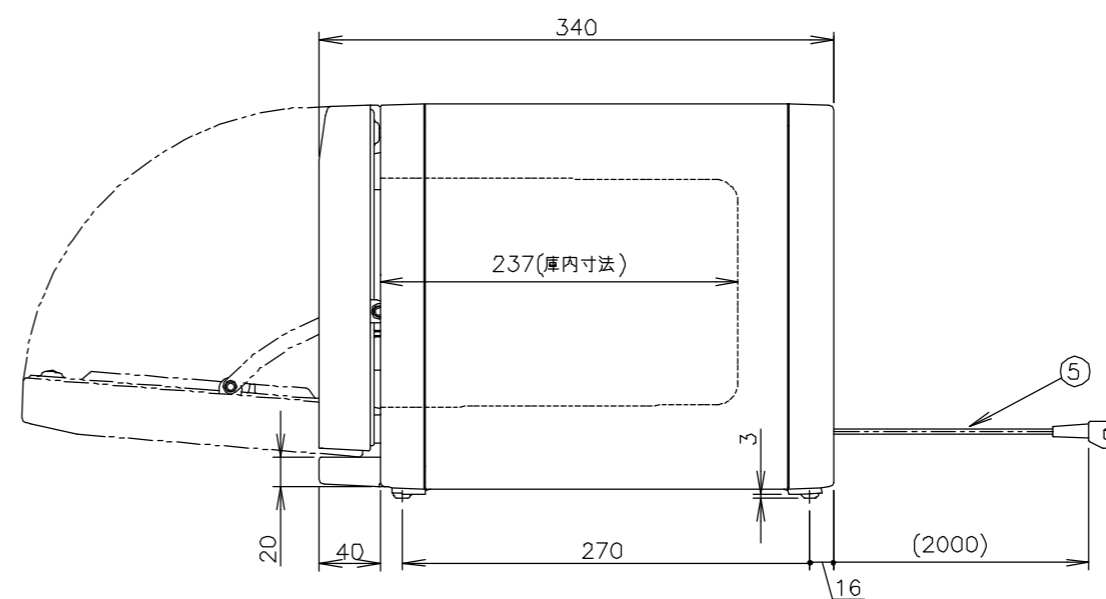

寸法単位:mm

⑧			
⑦	温度切替スイッチ		
⑥	棚皿		
⑤	電源コード	0.75mm <sup>2</sup> 2芯キャプタイヤ	
④	トッテ	ASA	
③	ドレーン受け	HIPS	
②	電源スイッチ		
①	本体	ASA	
品番	名 称	仕 様	備 考

扉閉状態

扉開状態

背面  
尺度(Free)

コード位置  
A 44  
B 45

尺度(1:10)

プラグ形状 ライトアングルプラグ

承認	検図	製図	尺度	商品説明図 <b>タイジ株式会社</b>	品名	HOTCABI	商品コード	011038
		中川	1:5		型式	HC-8(MO)	発行日	2007年2月21日
符号	改訂項目	年月日						