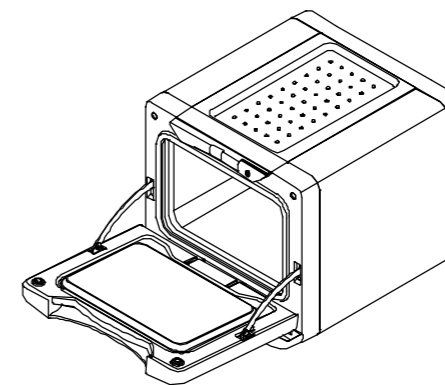

# TAIJI

仕 様

メーカー名	タイジ株式会社
品 名	ホットキャビ
型 式	HC-8
定格電圧	単相100V 50/60Hz
消費電力	140W
庫内温度	70~80℃(2段切替) 標準温度
温度調整	バイメタルサーモ
安全装置	温度ヒューズ 99℃
外形寸法	W300XD340XH261
庫内寸法	W227XD237XH152
庫内容量	約8リットル
質 量	4.5kg
付 属 品	棚皿 ドレーン受け

寸法単位:mm

⑧			
⑦	温度切替スイッチ		
⑥	棚皿		
⑤	電源コード	0.75mm <sup>2</sup> 2芯キャプタイヤ	
④	トッテ	ASA	
③	ドレーン受け	HIPS	
②	電源スイッチ		
①	本体	ASA	
品番	名 称	仕 様	備 考

扉閉状態

扉開状態

背面  
尺度(Free)

コード位置  
A 44  
B 45

尺度(1:10)

プラグ形状 ライトアングルプラグ