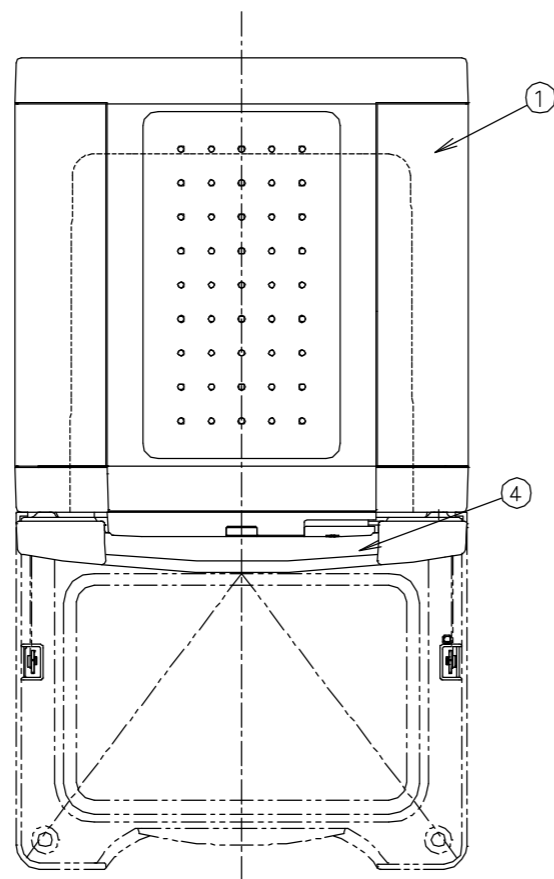

# TAIJI

仕 様

メーカー名	タイジ株式会社
品 名	ホットキャビ
型 式	HC-8
定格電圧	単相100V 50/60Hz
消費電力	140W
庫内温度	70~80℃(2段切替) 標準温度
温度調整	バイメタルサーモ
安全装置	温度ヒューズ 99℃
外形寸法	W300XD340XH261
庫内寸法	W227XD237XH152
庫内容量	約8リットル
質 量	4.5kg
付 属 品	棚皿 ドレーン受け

寸法単位:mm

⑧			
⑦	温度切替スイッチ		
⑥	棚皿		
⑤	電源コード	0.75mm <sup>2</sup> 2芯キャプタイヤ	
④	トッテ	ASA	
③	ドレーン受け	HIPS	
②	電源スイッチ		
①	本体	ASA	
品番	名 称	仕 様	備 考

扉閉状態

扉開状態

背面  
尺度(Free)

コード位置  
A 44  
B 45

尺度(1:10)

プラグ形状 ライトアングルプラグ

承認	検図	製図	尺度	商品説明図 <b>タイジ株式会社</b>	品名	HOTCABI	商品コード	011038
		中川	1:5		型式	HC-8(MO)	発行日	2007年2月21日
符号	改訂項目	年月日						