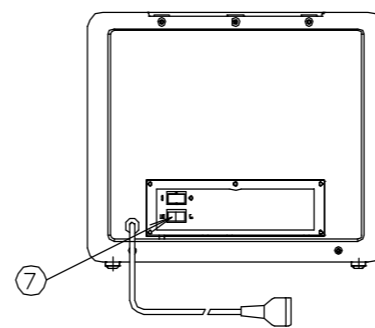

寸法単位:mm

⑧			
⑦	温度切替スイッチ		
⑥	棚皿		
⑤	電源コード	0.75mm <sup>2</sup> 2芯キャプタイヤ	
④	トッテ	ASA	
③	ドレーン受け	HIPS	
②	電源スイッチ		
①	本体	ASA	
品番	名 称	仕 様	備 考

扉閉状態

扉開状態

背面  
尺度(Free)

コード位置  
A 44  
B 45

尺度(1:10)

プラグ形状 ライトアングルプラグ

承認	検図	製図	尺度	商品説明図 <b>タイジ株式会社</b>	品名	HOTCABI	商品コード	011038
		中川	1:5		型式	HC-8(MO)	発行日	2007年2月21日
符号	改訂項目	年月日						