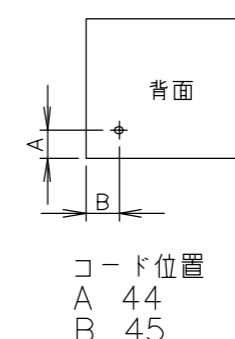

寸法単位:mm

⑧			
⑦	温度切替スイッチ		
⑥	棚皿		
⑤	電源コード	0.75mm <sup>2</sup> 2芯キャプタイヤ	
④	トッテ	ASA	
③	ドレーン受け	HIPS	
②	電源スイッチ		
①	本体	ASA	
品番	名 称	仕 様	備 考

扉閉状態

扉開状態

背面  
尺度(Free)

コード位置  
A 44  
B 45

尺度(1:10)

プラグ形状 ライトアングルプラグ

承認	検図	製図	尺度	商品説明図 <b>タイジ株式会社</b>	品名	HOTCABI	商品コード	011038
		中川	1:5		型式	HC-8(MO)	発行日	2007年2月21日
符号	改訂項目	年月日						