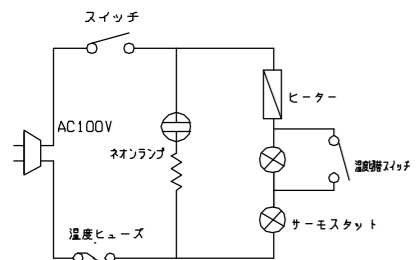

# TAIJI

仕 様

メーカー名	タイジ株式会社
品 名	ホットキャビ
型 式	HC-8
定格電圧	単相100V 50/60Hz
消費電力	140W
庫内温度	70~80℃(2段切替) 標準温度
温度調整	バイメタルサーモ
安全装置	温度ヒューズ 99℃
外形寸法	W300XD340XH261
庫内寸法	W227XD237XH152
庫内容量	約8リットル
質 量	4.5kg
付 属 品	棚皿 ドレーン受け

寸法単位:mm

⑧			
⑦	温度切替スイッチ		
⑥	棚皿		
⑤	電源コード	0.75mm <sup>2</sup> 2芯キャプタイヤ	
④	トッテ	ASA	
③	ドレーン受け	HIPS	
②	電源スイッチ		
①	本体	ASA	
品番	名 称	仕 様	備 考

扉閉状態

扉開状態

背面  
尺度(Free)

コード位置  
A 44  
B 45

尺度(1:10)

プラグ形状 ライトアングルプラグ