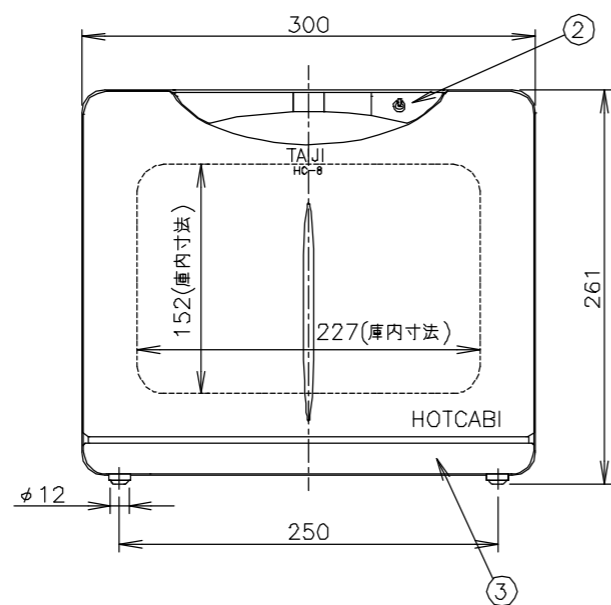

# TAIJI

仕 様

メーカー名	タイジ株式会社
品 名	ホットキャビ
型 式	HC-8
定格電圧	単相100V 50/60Hz
消費電力	140W
庫内温度	70~80℃(2段切替) 標準温度
温度調整	バイメタルサーモ
安全装置	温度ヒューズ 99℃
外形寸法	W300XD340XH261
庫内寸法	W227XD237XH152
庫内容量	約8リットル
質 量	4.5kg
付 属 品	棚皿 ドレーン受け

寸法単位:mm

⑧			
⑦	温度切替スイッチ		
⑥	棚皿		
⑤	電源コード	0.75mm <sup>2</sup> 2芯キャプタイヤ	
④	トッテ	ASA	
③	ドレーン受け	HIPS	
②	電源スイッチ		
①	本体	ASA	
品番	名 称	仕 様	備 考

扉閉状態

扉開状態

背面  
尺度(Free)

コード位置  
A 44  
B 45

尺度(1:10)

プラグ形状 ライトアングルプラグ

承認	検図	製図	尺度	商品説明図 <b>タイジ株式会社</b>	品名	HOTCABI	商品コード	011038
		中川	1:5		型式	HC-8(MO)	発行日	2007年2月21日
符号	改訂項目	年月日						