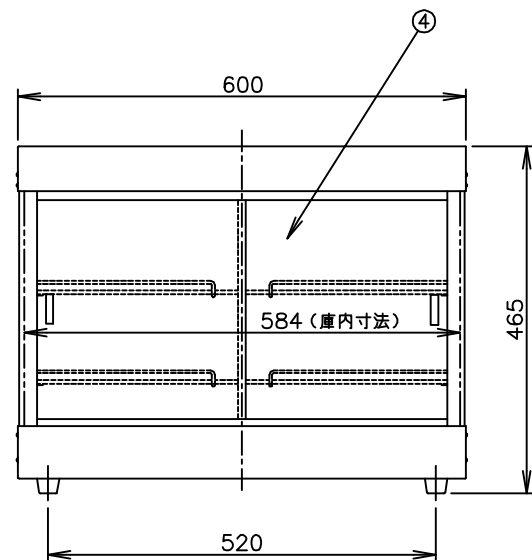

寸法単位:m m

| | | | |
|----|-------|-----------------------------|-----|
| ⑧ | | | |
| ⑦ | | | |
| ⑥ | 電源コード | 0.75mm ² 2芯平型コード | |
| ⑤ | 棚 網 | SUS304 | |
| ④ | 引戸ガラス | | |
| ③ | 加湿パット | SUS304 | |
| ② | 操作パネル | | |
| ① | 本 体 | SUS430 ヘアライン | |
| 品番 | 名 称 | 仕 様 | 備 考 |

プラグ形状 2芯 平型

ボディカラー
No9 ステンレス
商品コード: 061046

| | | | | | | | | | | |
|----|------|-----|-----------|-----------|---------|-------------------------|----|----------|-------|-------------|
| △ | Δ | 承認 | 検図 | 製図 | 尺度 | 商品説明図 タイジ株式会社 | 品名 | 温蔵ショーケース | 商品コード | 061046 |
| | Δ | Δ | 伊東 | 1:10 | OS-600N | | 型式 | OS-600N | 発行日 | 2004年02月10日 |
| 符号 | 改訂項目 | 年月日 | 2010/8/31 | Hashimoto | | | | | | |