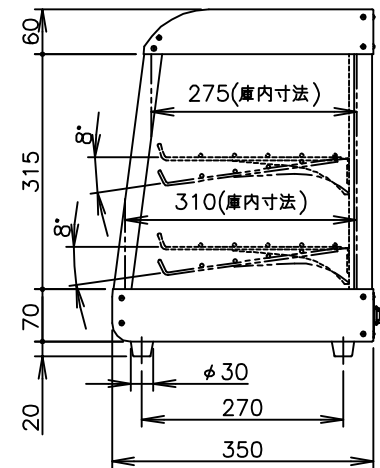

寸法単位:m m

| | | | |
|----|-------|-----------------------------|-----|
| ⑧ | | | |
| ⑦ | | | |
| ⑥ | 電源コード | 0.75mm ² 2芯平型コード | |
| ⑤ | 棚 網 | SUS304 | |
| ④ | 引戸ガラス | | |
| ③ | 加湿パット | SUS304 | |
| ② | 操作パネル | | |
| ① | 本 体 | SUS430 ヘアライン | |
| 品番 | 名 称 | 仕 様 | 備 考 |

プラグ形状 2芯 平型

ボディカラー
No9 ステンレス
商品コード: 061046

| | | | | | | | | | | |
|----|------|-----|-----------|-----------|---------|-------------------------|----|----------|-------|-------------|
| △ | Δ | 承認 | 検図 | 製図 | 尺度 | 商品説明図 タイジ株式会社 | 品名 | 温蔵ショーケース | 商品コード | 061046 |
| | Δ | Δ | 伊東 | 1:10 | OS-600N | | 型式 | OS-600N | 発行日 | 2004年02月10日 |
| 符号 | 改訂項目 | 年月日 | 2010/8/31 | Hashimoto | | | | | | |