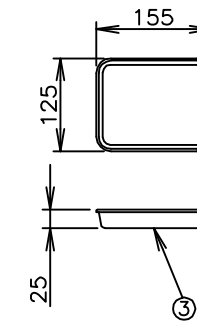

寸法単位:m m

| | | | |
|----|-------|-----------------------------|-----|
| ⑧ | | | |
| ⑦ | | | |
| ⑥ | 電源コード | 0.75mm ² 2芯平型コード | |
| ⑤ | 棚 網 | SUS304 | |
| ④ | 引戸ガラス | | |
| ③ | 加湿パット | SUS304 | |
| ② | 操作パネル | | |
| ① | 本 体 | SUS430 ヘアライン | |
| 品番 | 名 称 | 仕 様 | 備 考 |

プラグ形状 2芯 平型

ボディカラー
No9 ステンレス
商品コード: 061046

| | | | | | | | | | | |
|----|------|-----|-----------|-----------|---------|-------------------------|----|----------|-------|-------------|
| △ | Δ | 承認 | 検図 | 製図 | 尺度 | 商品説明図 タイジ株式会社 | 品名 | 温蔵ショーケース | 商品コード | 061046 |
| | Δ | Δ | 伊東 | 1:10 | OS-600N | | 型式 | OS-600N | 発行日 | 2004年02月10日 |
| 符号 | 改訂項目 | 年月日 | 2010/8/31 | Hashimoto | | | | | | |