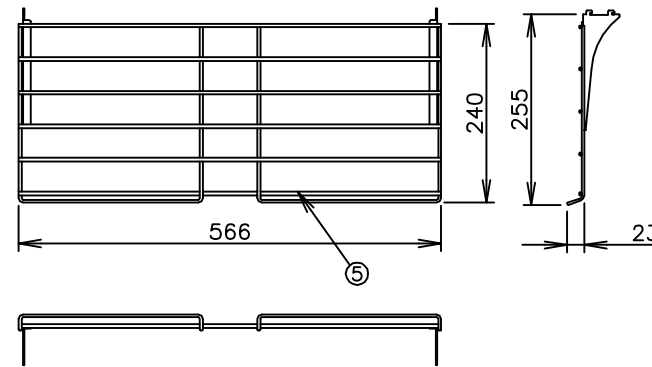

寸法単位:m m

| | | | |
|----|-------|-----------------------------|-----|
| ⑧ | | | |
| ⑦ | | | |
| ⑥ | 電源コード | 0.75mm ² 2芯平型コード | |
| ⑤ | 棚 網 | SUS304 | |
| ④ | 引戸ガラス | | |
| ③ | 加湿パット | SUS304 | |
| ② | 操作パネル | | |
| ① | 本 体 | SUS430 ヘアライン | |
| 品番 | 名 称 | 仕 様 | 備 考 |

プラグ形状 2芯 平型

ボディカラー
No9 ステンレス
商品コード: 061046

| | | | | | | | | | | |
|----|------|-----|-----------|-----------|---------|-------------------------|----|----------|-------|-------------|
| △ | Δ | 承認 | 検図 | 製図 | 尺度 | 商品説明図 タイジ株式会社 | 品名 | 温蔵ショーケース | 商品コード | 061046 |
| | Δ | Δ | 伊東 | 1:10 | OS-600N | | 型式 | OS-600N | 発行日 | 2004年02月10日 |
| 符号 | 改訂項目 | 年月日 | 2010/8/31 | Hashimoto | | | | | | |