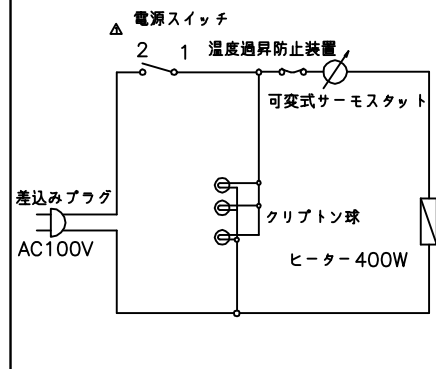

寸法単位:m m

| | | | |
|----|-------|-----------------------------|-----|
| ⑧ | | | |
| ⑦ | | | |
| ⑥ | 電源コード | 0.75mm ² 2芯平型コード | |
| ⑤ | 棚 網 | SUS304 | |
| ④ | 引戸ガラス | | |
| ③ | 加湿パット | SUS304 | |
| ② | 操作パネル | | |
| ① | 本 体 | SUS430 ヘアライン | |
| 品番 | 名 称 | 仕 様 | 備 考 |

プラグ形状 2芯 平型

ボディカラー
No9 ステンレス
商品コード: 061046

| | | | | | | | | | | |
|----|------|-----|-----------|-----------|---------|-------------------------|----|----------|-------|-------------|
| △ | Δ | 承認 | 検図 | 製図 | 尺度 | 商品説明図 タイジ株式会社 | 品名 | 温蔵ショーケース | 商品コード | 061046 |
| | Δ | Δ | 伊東 | 1:10 | OS-600N | | 型式 | OS-600N | 発行日 | 2004年02月10日 |
| 符号 | 改訂項目 | 年月日 | 2010/8/31 | Hashimoto | | | | | | |