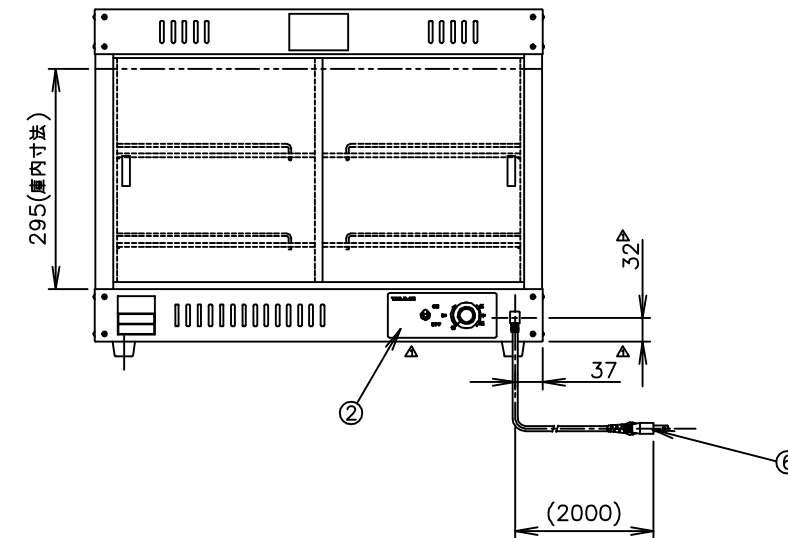

寸法単位:m m

| | | | |
|----|-------|-----------------------------|-----|
| ⑧ | | | |
| ⑦ | | | |
| ⑥ | 電源コード | 0.75mm ² 2芯平型コード | |
| ⑤ | 棚 網 | SUS304 | |
| ④ | 引戸ガラス | | |
| ③ | 加湿パット | SUS304 | |
| ② | 操作パネル | | |
| ① | 本 体 | SUS430 ヘアライン | |
| 品番 | 名 称 | 仕 様 | 備 考 |

プラグ形状 2芯 平型

ボディカラー
No9 ステンレス
商品コード: 061046

| | | | | | | | | | | |
|----|------|-----|-----------|-----------|---------|-------------------------|----|----------|-------|-------------|
| △ | Δ | 承認 | 検図 | 製図 | 尺度 | 商品説明図 タイジ株式会社 | 品名 | 温蔵ショーケース | 商品コード | 061046 |
| | Δ | Δ | 伊東 | 1:10 | OS-600N | | 型式 | OS-600N | 発行日 | 2004年02月10日 |
| 符号 | 改訂項目 | 年月日 | 2010/8/31 | Hashimoto | | | | | | |