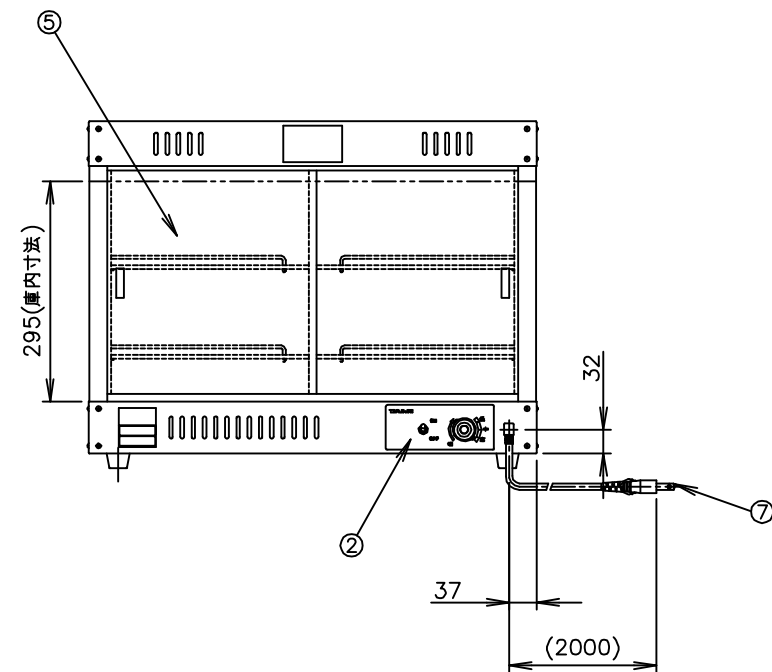

**TAIJI**

仕 様

メーカー名	タイジ株式会社
品 名	温蔵ショーケース
型 式	OS-600N 前面FIXガラス
定格電圧	単相100V 50/60Hz
消費電力	580W
庫内温度	30℃～90℃
温度調節	可変式サーモスタット
安全装置	温度過昇防止装置 135℃
ランプ	クリプトン球60W×3
ヒーター	400W
外形寸法	W600×D350×H465
庫内寸法	W584×D(310/275)×H295
質 量	17.5Kg
付 属 品	引き戸ガラス1式 棚網2 加湿パット

寸法単位:m m

⑧		
⑦	電源コード	0.75mm <sup>2</sup> 2芯平型コード
⑥	棚 網	SUS304
⑤	引戸ガラス	
④	FIXガラス	
③	加湿パット	SUS304
②	操作パネル	
①	本 体	SUS430 ヘアライン
品番	名 称	仕 様 備 考

プラグ形状 2芯 平型

ボディカラー  
No9 ステンレス

△	回路図修正	2010/8/27	承認	検図	製図	尺度	商品説明図 <b>タイジ株式会社</b>	品名	温蔵ショーケース	商品コード
	符号	改訂項目	年 月 日		Hashimoto	1:10		型式	OS-600N 前面FIXガラス	発行日