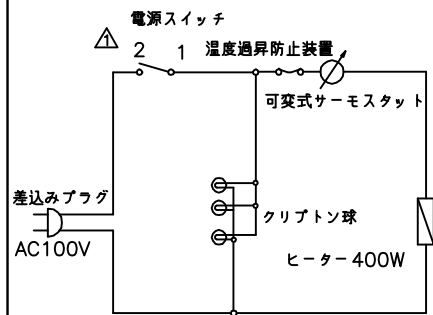

寸法単位:m m

⑧		
⑦	電源コード	0.75mm <sup>2</sup> 2芯平型コード
⑥	棚 網	SUS304
⑤	引戸ガラス	
④	FIXガラス	
③	加湿パット	SUS304
②	操作パネル	
①	本 体	SUS430 ヘアライン
品番	名 称	仕 様 備 考

プラグ形状 2芯 平型

ボディカラー  
No9 ステンレス

△	回路図修正	2010/8/27	承認	検図	製図	尺度	商品説明図 <b>タイジ株式会社</b>	品名	温蔵ショーケース	商品コード
	符号	改訂項目	年 月 日		Hashimoto	1:10		型式	OS-600N 前面FIXガラス	発行日