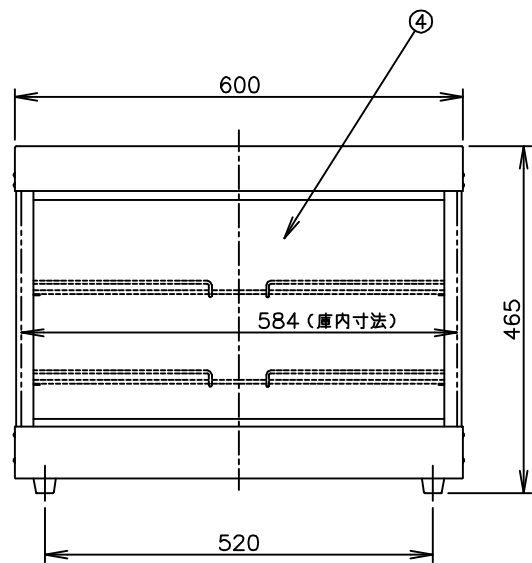

**TAIJI**

仕 様

メーカー名	タイジ株式会社
品 名	温蔵ショーケース
型 式	OS-600N 前面FIXガラス
定格電圧	単相100V 50/60Hz
消費電力	580W
庫内温度	30℃～90℃
温度調節	可変式サーモスタット
安全装置	温度過昇防止装置 135℃
ランプ	クリプトン球60W×3
ヒーター	400W
外形寸法	W600×D350×H465
庫内寸法	W584×D(310/275)×H295
質 量	17.5Kg
付 属 品	引き戸ガラス1式 棚網2 加湿パット

寸法単位:m m

⑧		
⑦	電源コード	0.75mm <sup>2</sup> 2芯平型コード
⑥	棚 網	SUS304
⑤	引戸ガラス	
④	FIXガラス	
③	加湿パット	SUS304
②	操作パネル	
①	本 体	SUS430 ヘアライン
品番	名 称	仕 様 備 考

プラグ形状 2芯 平型

ボディカラー  
No9 ステンレス

△	回路図修正	2010/8/27	承認	検図	製図	尺度	商品説明図 <b>タイジ株式会社</b>	品名	温蔵ショーケース	商品コード
	符号	改訂項目	年 月 日		Hashimoto	1:10		型式	OS-600N 前面FIXガラス	発行日