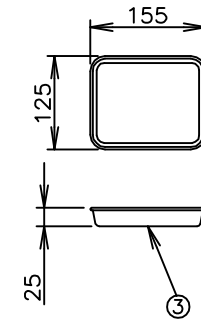

寸法単位:m m

⑧		
⑦	電源コード	0.75mm <sup>2</sup> 2芯平型コード
⑥	棚 網	SUS304
⑤	引戸ガラス	
④	FIXガラス	
③	加湿パット	SUS304
②	操作パネル	
①	本 体	SUS430 ヘアライン
品番	名 称	仕 様 備 考

プラグ形状 2芯 平型

ボディカラー  
No9 ステンレス

△	回路図修正	2010/8/27	承認	検図	製図	尺度	商品説明図 <b>タイジ株式会社</b>	品名	温蔵ショーケース	商品コード
	符号	改訂項目	年 月 日		Hashimoto	1:10		型式	OS-600N 前面FIXガラス	発行日