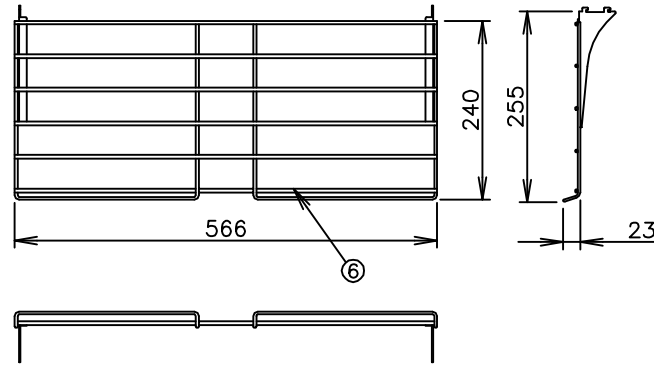

寸法単位:m m

⑧		
⑦	電源コード	0.75mm <sup>2</sup> 2芯平型コード
⑥	棚 網	SUS304
⑤	引戸ガラス	
④	FIXガラス	
③	加湿パット	SUS304
②	操作パネル	
①	本 体	SUS430 ヘアライン
品番	名 称	仕 様 備 考

プラグ形状 2芯 平型

ボディカラー  
No9 ステンレス

△	回路図修正	2010/8/27	承認	検図	製図	尺度	商品説明図 <b>タイジ株式会社</b>	品名	温蔵ショーケース	商品コード
	符号	改訂項目	年 月 日		Hashimoto	1:10		型式	OS-600N 前面FIXガラス	発行日