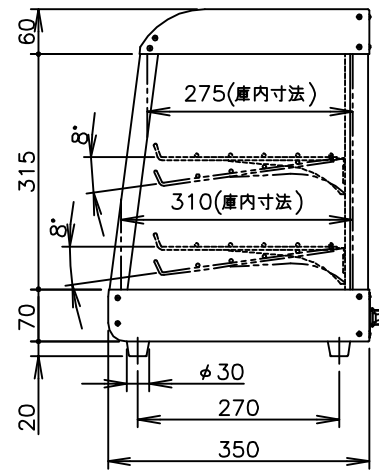

**TAIJI**

仕 様

メーカー名	タイジ株式会社
品 名	温蔵ショーケース
型 式	OS-600N 前面FIXガラス
定格電圧	単相100V 50/60Hz
消費電力	580W
庫内温度	30℃～90℃
温度調節	可変式サーモスタット
安全装置	温度過昇防止装置 135℃
ランプ	クリプトン球60W×3
ヒーター	400W
外形寸法	W600×D350×H465
庫内寸法	W584×D(310/275)×H295
質 量	17.5Kg
付 属 品	引き戸ガラス1式 棚網2 加湿パット

寸法単位:m m

⑧		
⑦	電源コード	0.75mm <sup>2</sup> 2芯平型コード
⑥	棚 網	SUS304
⑤	引戸ガラス	
④	FIXガラス	
③	加湿パット	SUS304
②	操作パネル	
①	本 体	SUS430 ヘアライン
品番	名 称	仕 様 備 考

プラグ形状 2芯 平型

ボディカラー  
No9 ステンレス

△	回路図修正	2010/8/27	承認	検図	製図	尺度	商品説明図 <b>タイジ株式会社</b>	品名	温蔵ショーケース	商品コード
	符号	改訂項目	年 月 日		Hashimoto	1:10		型式	OS-600N 前面FIXガラス	発行日