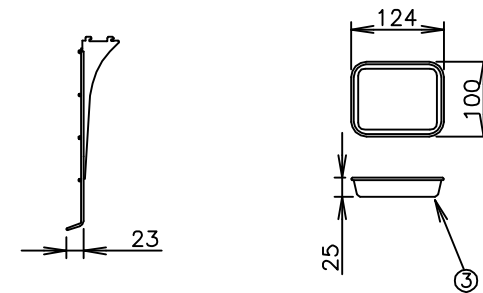

寸法単位:mm

⑦		
⑥	電源コード	1.25mm ² 2芯平型コード
⑤	棚 網	SUS304
④	引戸ガラス	
③	加湿パット	SUS304
②	操作パネル	
①	本 体	SUS430塗装

品番	名称	仕 様	備 考
----	----	-----	-----

プラグ 2芯 平型

ボディカラー

OS-900N(R)
商品コード 061052
本体色 レッド

△	△	表示・回路図修正	2010/8/31	Hashimoto	承認	検図	製図	伊東	尺度	1:10	商品説明図	品名	温蔵ショーケース	商品コード	061052
	符号	改訂項目	年月日								タイジ株式会社	型式	OS-900N(R)	発行日	2004年2月20日