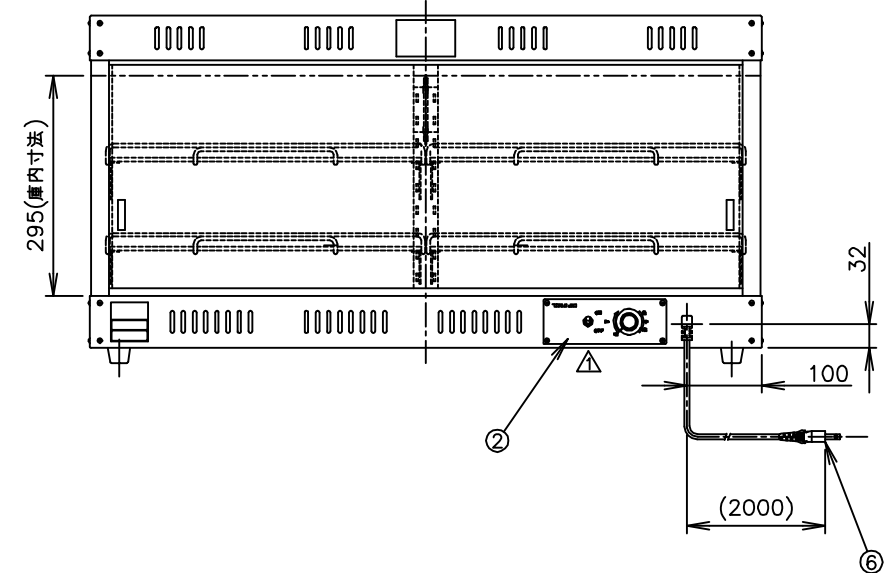

TAIJI

仕 様

メーカー名	タイジ株式会社
品 名	温蔵ショーケース
型 式	OS-900N(R)
定格電圧	単相100V 50/60Hz
消費電力	790W
庫内温度	30℃~90℃
温度調節	可変式サーモスタット
安全装置	温度過昇防止装置 135℃
ランプ	クリプトン球60W×4
ヒーター	550W
外形寸法	W900×D350×H465
庫内寸法	W884×D(310/275)×H295
質 量	27Kg
付属品	引き戸ガラス1式 棚網4 加湿パット

寸法単位:mm

⑦		
⑥	電源コード	1.25mm ² 2芯平型コード
⑤	棚 網	SUS304
④	引戸ガラス	
③	加湿パット	SUS304
②	操作パネル	
①	本 体	SUS430塗装

品番	名称	仕 様	備 考
----	----	-----	-----

プラグ 2芯 平型

ボディカラー

OS-900N(R)
商品コード 061052
本体色 レッド

△	△	表示・回路図修正	2010/8/31	Hashimoto	承認	検図	製図	伊東	尺度	1:10	商品説明図	品名	温蔵ショーケース	商品コード	061052
	符号	改訂項目	年月日								タイジ株式会社	型式	OS-900N(R)	発行日	2004年2月20日