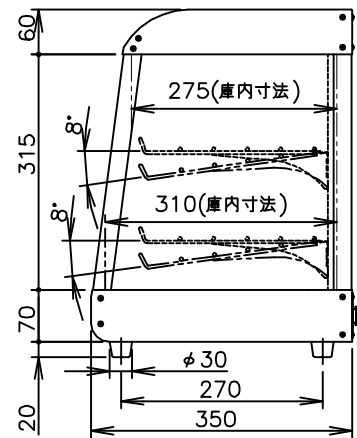

寸法単位:mm

⑦		
⑥	電源コード	1.25mm ² 2芯平型コード
⑤	棚 網	SUS304
④	引戸ガラス	
③	加湿パット	SUS304
②	操作パネル	
①	本 体	SUS430塗装

品番	名称	仕 様	備 考
----	----	-----	-----

プラグ 2芯 平型

ボディカラー

OS-900N(R)
商品コード 061052
本体色 レッド

△	△	表示・回路図修正	2010/8/31	Hashimoto	承認	検図	製図	伊東	尺度	1:10	商品説明図	品名	温蔵ショーケース	商品コード	061052
	符号	改訂項目	年月日								タイジ株式会社	型式	OS-900N(R)	発行日	2004年2月20日