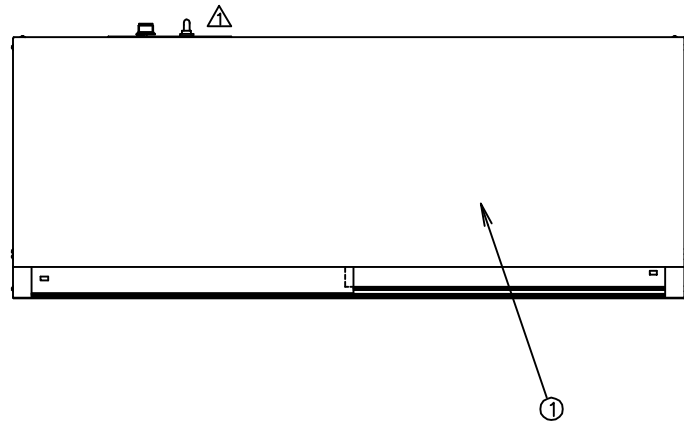

寸法単位:mm

⑦		
⑥	電源コード	1.25mm ² 2芯平型コード
⑤	棚 網	SUS304
④	引戸ガラス	
③	加湿パット	SUS304
②	操作パネル	
①	本 体	SUS430塗装

品番	名称	仕 様	備 考
----	----	-----	-----

プラグ 2芯 平型

ボディカラー

OS-900N(R)
商品コード 061052
本体色 レッド

△	△	表示・回路図修正	2010/8/31	Hashimoto	承認	検図	製図	伊東	尺度	1:10	商品説明図	品名	温蔵ショーケース	商品コード	061052
	符号	改訂項目	年月日								タイジ株式会社	型式	OS-900N(R)	発行日	2004年2月20日