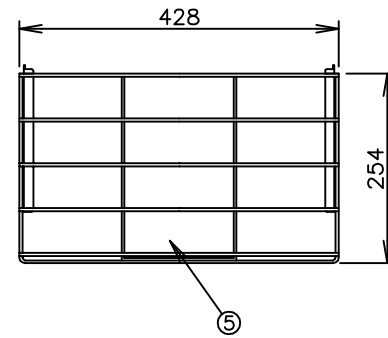

寸法単位:mm

⑦		
⑥	電源コード	1.25mm ² 2芯平型コード
⑤	棚 網	SUS304
④	引戸ガラス	
③	加湿パット	SUS304
②	操作パネル	
①	本 体	SUS430塗装

品番	名称	仕 様	備 考
----	----	-----	-----

プラグ 2芯 平型

ボディカラー

OS-900N(R)
商品コード 061052
本体色 レッド

△	△	表示・回路図修正	2010/8/31	Hashimoto	承認	検図	製図	伊東	尺度	1:10	商品説明図	品名	温蔵ショーケース	商品コード	061052
	符号	改訂項目	年月日								タイジ株式会社	型式	OS-900N(R)	発行日	2004年2月20日