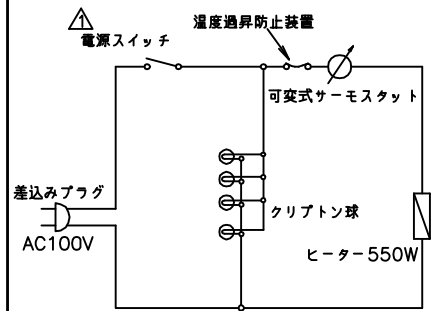

寸法単位:mm

⑦		
⑥	電源コード	1.25mm ² 2芯平型コード
⑤	棚 網	SUS304
④	引戸ガラス	
③	加湿パット	SUS304
②	操作パネル	
①	本 体	SUS430塗装

品番	名称	仕 様	備 考
----	----	-----	-----

プラグ 2芯 平型

ボディカラー

OS-900N(R)
商品コード 061052
本体色 レッド

△	△	表示・回路図修正	2010/8/31	Hashimoto	承認	検図	製図	伊東	尺度	1:10	商品説明図	品名	温蔵ショーケース	商品コード	061052
	符号	改訂項目	年月日								タイジ株式会社	型式	OS-900N(R)	発行日	2004年2月20日