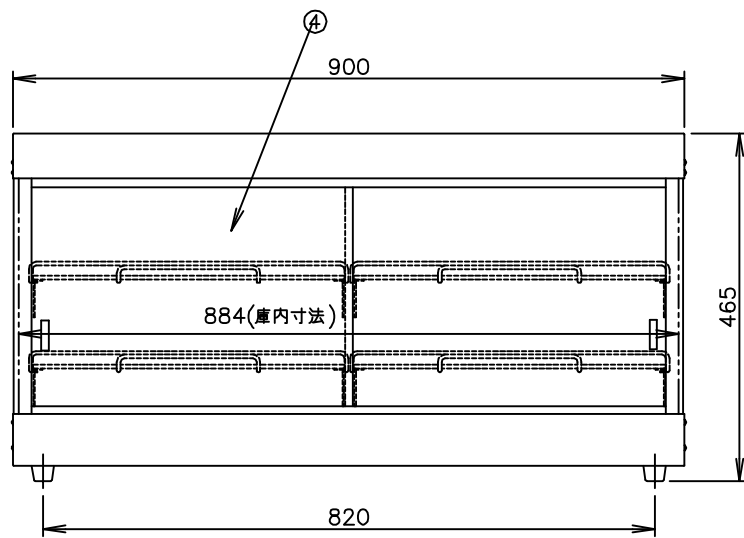

TAIJI

仕 様

メーカー名	タイジ株式会社
品 名	温蔵ショーケース
型 式	OS-900N(R)
定格電圧	単相100V 50/60Hz
消費電力	790W
庫内温度	30℃~90℃
温度調節	可変式サーモスタット
安全装置	温度過昇防止装置 135℃
ランプ	クリプトン球60W×4
ヒーター	550W
外形寸法	W900×D350×H465
庫内寸法	W884×D(310/275)×H295
質 量	27Kg
付属品	引き戸ガラス1式 棚網4 加湿パット

寸法単位:mm

⑦		
⑥	電源コード	1.25mm ² 2芯平型コード
⑤	棚 網	SUS304
④	引戸ガラス	
③	加湿パット	SUS304
②	操作パネル	
①	本 体	SUS430塗装

品番	名称	仕 様	備 考
----	----	-----	-----

プラグ 2芯 平型

ボディカラー

OS-900N(R)
商品コード 061052
本体色 レッド

△	△	表示・回路図修正	2010/8/31	Hashimoto	承認	検図	製図	伊東	尺度	1:10	商品説明図	品名	温蔵ショーケース	商品コード	061052
	符号	改訂項目	年月日								タイジ株式会社	型式	OS-900N(R)	発行日	2004年2月20日