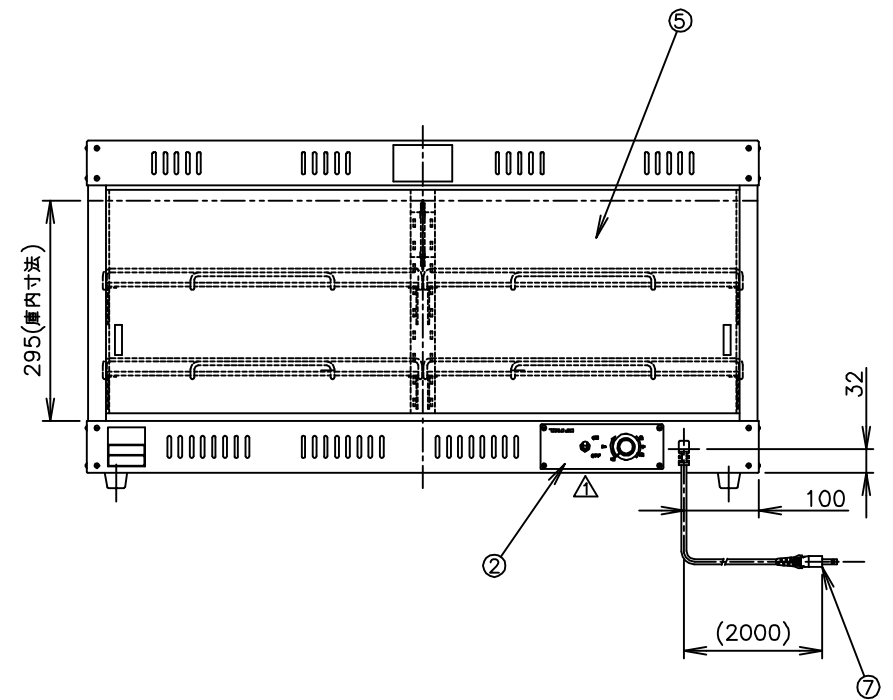

TAIJI

仕 様

メーカー名 タイジ株式会社
 品 名 温蔵ショーケース
 型 式 OS-900N(R) 前面FIXガラス
 定格電圧 単相100V 50/60Hz
 消費電力 790W
 庫内温度 30℃~90℃
 温度調節 可変式サーモスタット
 安全装置 温度過昇防止装置 135℃
 ランプ クリプトン球60W×4
 ヒーター 550W
 外形寸法 W900×D350×H465
 庫内寸法 W884×D(310/275)×H295
 質 量 27Kg
 付属品 引き戸ガラス1式 棚網4
 加湿パット

寸法単位:mm

⑦	電源コード	1.25mm ² 2芯平型コード
⑥	棚 網	SUS304
⑤	引戸ガラス	
④	FIXガラス	
③	加湿パット	SUS304
②	操作パネル	
①	本 体	SUS430塗装

品番 名称 仕様 備考

プラグ 2芯 平型

ボディカラー

OS-900N(R)

本体色 レッド

△	△表示・回路図修正	2010/8/31	Hashimoto	承認	検図	製図	尺度	商品説明図 タイジ株式会社	品名	温蔵ショーケース	商品コード
	符号	改訂項目	年月日			伊東	1:10		型式	OS-900N(R) 前面FIXガラス	発行日