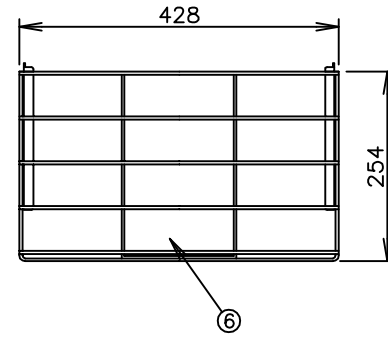

寸法単位:mm

⑦	電源コード	1.25mm ² 2芯平型コード
⑥	棚 網	SUS304
⑤	引戸ガラス	
④	FIXガラス	
③	加湿パット	SUS304
②	操作パネル	
①	本 体	SUS430塗装

品番 名称 仕様 備考

プラグ 2芯 平型

ボディカラー

OS-900N(R)

本体色 レッド

△	△表示・回路図修正	2010/8/31	Hashimoto	承認	検図	製図	尺度	商品説明図 タイジ株式会社	品名	温蔵ショーケース	商品コード
	符号	改訂項目	年月日			伊東	1:10		型式	OS-900N(R) 前面FIXガラス	発行日