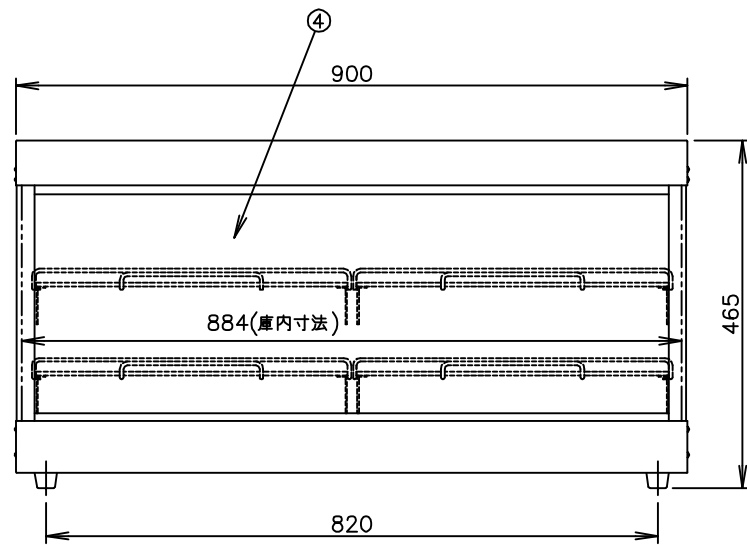

TAIJI

仕 様

メーカー名 タイジ株式会社
 品 名 温蔵ショーケース
 型 式 OS-900N(R) 前面FIXガラス
 定格電圧 単相100V 50/60Hz
 消費電力 790W
 庫内温度 30℃~90℃
 温度調節 可変式サーモスタット
 安全装置 温度過昇防止装置 135℃
 ランプ クリプトン球60W×4
 ヒーター 550W
 外形寸法 W900×D350×H465
 庫内寸法 W884×D(310/275)×H295
 質 量 27Kg
 付属品 引き戸ガラス1式 棚網4
 加湿パット

寸法単位:mm

⑦	電源コード	1.25mm ² 2芯平型コード
⑥	棚 網	SUS304
⑤	引戸ガラス	
④	FIXガラス	
③	加湿パット	SUS304
②	操作パネル	
①	本 体	SUS430塗装

品番 名称 仕様 備考

プラグ 2芯 平型

ボディカラー

OS-900N(R)

本体色 レッド

△	△表示・回路図修正	2010/8/31	Hashimoto	承認	検図	製図	尺度	商品説明図 タイジ株式会社	品名	温蔵ショーケース	商品コード
	符号	改訂項目	年月日			伊東	1:10		型式	OS-900N(R) 前面FIXガラス	発行日