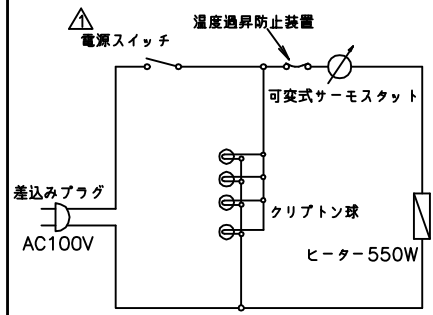

寸法単位:mm

⑦	電源コード	1.25mm ² 2芯平型コード
⑥	棚 網	SUS304
⑤	引戸ガラス	
④	FIXガラス	
③	加湿パット	SUS304
②	操作パネル	
①	本 体	SUS430塗装

品番 名称 仕様 備考

プラグ 2芯 平型

ボディカラー

OS-900N(R)

本体色 レッド

△	△表示・回路図修正	2010/8/31	Hashimoto	承認	検図	製図	尺度	商品説明図 タイジ株式会社	品名	温蔵ショーケース	商品コード
	符号	改訂項目	年月日			伊東	1:10		型式	OS-900N(R) 前面FIXガラス	発行日