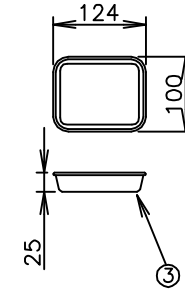

寸法単位:mm

⑦	電源コード	1.25mm ² 2芯平型コード
⑥	棚 網	SUS304
⑤	引戸ガラス	
④	FIXガラス	
③	加湿パット	SUS304
②	操作パネル	
①	本 体	SUS430塗装

品番 名称 仕様 備考

プラグ 2芯 平型

ボディカラー

OS-900N(R)

本体色 レッド

△	△表示・回路図修正	2010/8/31	Hashimoto	承認	検図	製図	尺度	商品説明図 タイジ株式会社	品名	温蔵ショーケース	商品コード
	符号	改訂項目	年月日			伊東	1:10		型式	OS-900N(R) 前面FIXガラス	発行日