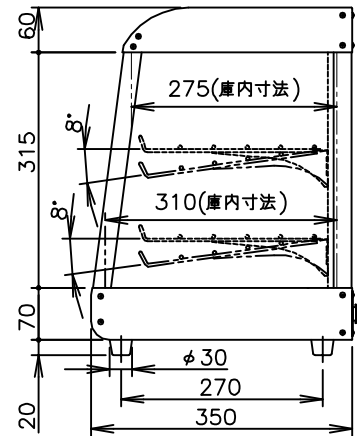

TAIJI

仕 様

メーカー名 タイジ株式会社
 品 名 温蔵ショーケース
 型 式 OS-900N(R) 前面FIXガラス
 定格電圧 単相100V 50/60Hz
 消費電力 790W
 庫内温度 30℃~90℃
 温度調節 可変式サーモスタット
 安全装置 温度過昇防止装置 135℃
 ランプ クリプトン球60W×4
 ヒーター 550W
 外形寸法 W900×D350×H465
 庫内寸法 W884×D(310/275)×H295
 質 量 27Kg
 付属品 引き戸ガラス1式 棚網4
 加湿パット

寸法単位:mm

⑦	電源コード	1.25mm ² 2芯平型コード
⑥	棚 網	SUS304
⑤	引戸ガラス	
④	FIXガラス	
③	加湿パット	SUS304
②	操作パネル	
①	本 体	SUS430塗装

品番 名称 仕様 備考

プラグ 2芯 平型

ボディカラー

OS-900N(R)

本体色 レッド

△	△表示・回路図修正	2010/8/31	Hashimoto	承認	検図	製図	尺度	商品説明図 タイジ株式会社	品名	温蔵ショーケース	商品コード
	符号	改訂項目	年月日			伊東	1:10		型式	OS-900N(R) 前面FIXガラス	発行日