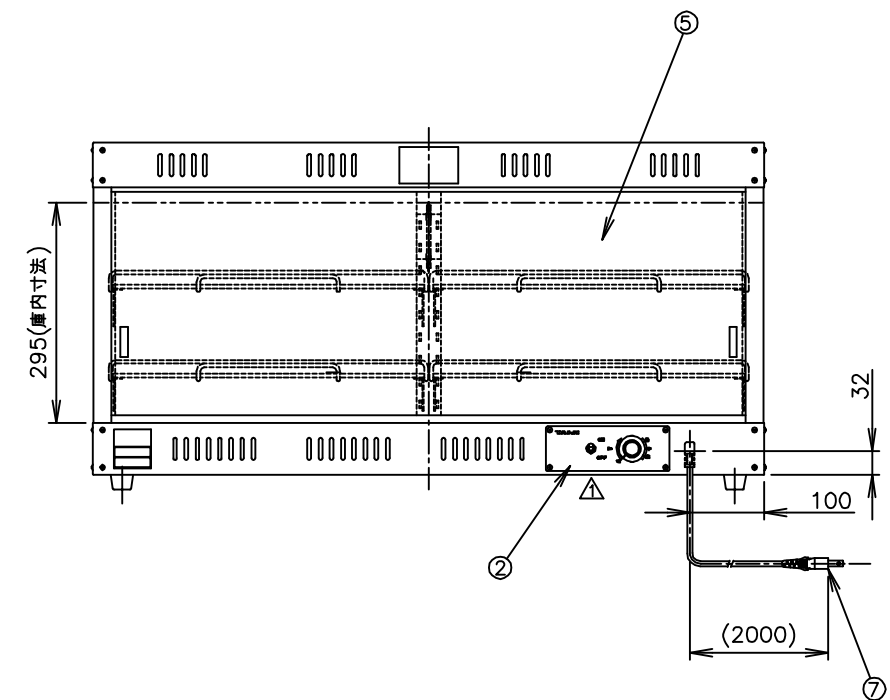

寸法単位:mm

| | |
|----------|-----------------------------|
| ⑦ 電源コード | 1.25mm ² 2芯平型コード |
| ⑥ 棚 網 | SUS304 |
| ⑤ 引戸ガラス | |
| ④ FIXガラス | |
| ③ 加湿パット | SUS304 |
| ② 操作パネル | |
| ① 本 体 | SUS430 ヘアライン |

| 品番 | 名称 | 仕 様 | 備 考 |
|----|----|-----|-----|
|----|----|-----|-----|

プラグ 2芯 平型

ボディカラー
OS-900N(S)
本体色 ステンレス

| | | | | | | | | | | | | |
|---|-----------|-----------|-----------|----|----|----|------|-------------------------|----|---------------------|-------|------------|
| △ | △表示・回路図修正 | 2010/8/31 | Hashimoto | 承認 | 検図 | 製図 | 尺度 | 商品説明図 タイジ株式会社 | 品名 | 温蔵ショーケース | 商品コード | |
| | 符号 | 改訂項目 | 年 月 日 | | | 伊東 | 1:10 | | 型式 | OS-900N(S) 前面FIXガラス | 発行日 | 2004年2月20日 |