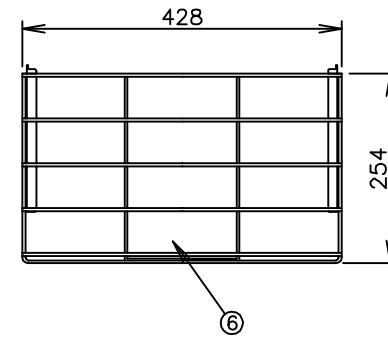

寸法単位:mm

| | |
|----------|-----------------------------|
| ⑦ 電源コード | 1.25mm ² 2芯平型コード |
| ⑥ 棚 網 | SUS304 |
| ⑤ 引戸ガラス | |
| ④ FIXガラス | |
| ③ 加湿パット | SUS304 |
| ② 操作パネル | |
| ① 本 体 | SUS430 ヘアライン |

| 品番 | 名称 | 仕 様 | 備 考 |
|----|----|-----|-----|
|----|----|-----|-----|

プラグ 2芯 平型

ボディカラー
OS-900N(S)
本体色 ステンレス

| | | | | | | | | | | | | |
|---|-----------|-----------|-----------|----|----|----|------|-------------------------|----|---------------------|-------|------------|
| △ | △表示・回路図修正 | 2010/8/31 | Hashimoto | 承認 | 検図 | 製図 | 尺度 | 商品説明図 タイジ株式会社 | 品名 | 温蔵ショーケース | 商品コード | |
| | 符号 | 改訂項目 | 年 月 日 | | | 伊東 | 1:10 | | 型式 | OS-900N(S) 前面FIXガラス | 発行日 | 2004年2月20日 |