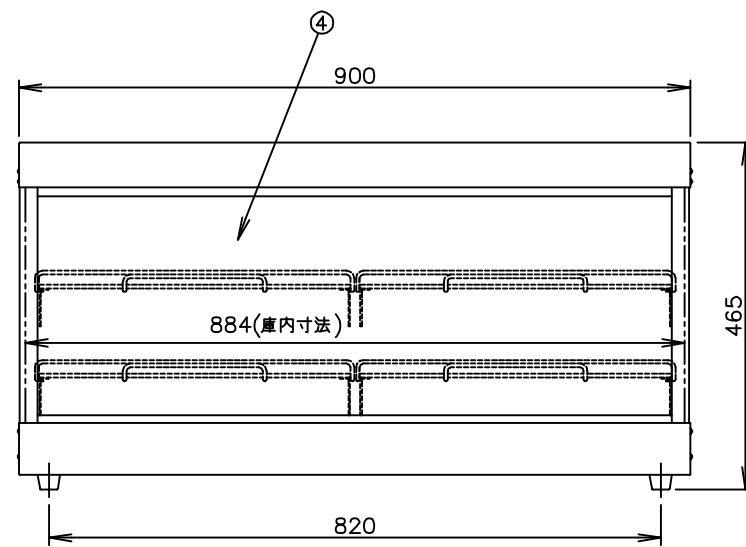

寸法単位:mm

| | |
|----------|-----------------------------|
| ⑦ 電源コード | 1.25mm ² 2芯平型コード |
| ⑥ 棚 網 | SUS304 |
| ⑤ 引戸ガラス | |
| ④ FIXガラス | |
| ③ 加湿パット | SUS304 |
| ② 操作パネル | |
| ① 本 体 | SUS430 ヘアライン |

| 品番 | 名称 | 仕 様 | 備 考 |
|----|----|-----|-----|
|----|----|-----|-----|

プラグ 2芯 平型

ボディカラー
OS-900N(S)
本体色 ステンレス

| | | | | | | | | | | | | |
|---|-----------|-----------|-----------|----|----|----|------|-------------------------|----|---------------------|-------|------------|
| △ | △表示・回路図修正 | 2010/8/31 | Hashimoto | 承認 | 検図 | 製図 | 尺度 | 商品説明図 タイジ株式会社 | 品名 | 温蔵ショーケース | 商品コード | |
| | 符号 | 改訂項目 | 年 月 日 | | | 伊東 | 1:10 | | 型式 | OS-900N(S) 前面FIXガラス | 発行日 | 2004年2月20日 |