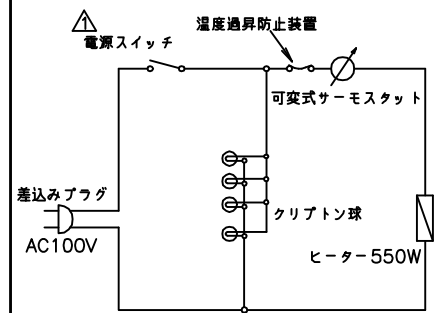

寸法単位:mm

| | |
|----------|-----------------------------|
| ⑦ 電源コード | 1.25mm ² 2芯平型コード |
| ⑥ 棚 網 | SUS304 |
| ⑤ 引戸ガラス | |
| ④ FIXガラス | |
| ③ 加湿パット | SUS304 |
| ② 操作パネル | |
| ① 本 体 | SUS430 ヘアライン |

| 品番 | 名称 | 仕 様 | 備 考 |
|----|----|-----|-----|
|----|----|-----|-----|

プラグ 2芯 平型

ボディカラー
OS-900N(S)
本体色 ステンレス

| | | | | | | | | | | | | |
|---|-----------|-----------|-----------|----|----|----|------|-------------------------|----|---------------------|-------|------------|
| △ | △表示・回路図修正 | 2010/8/31 | Hashimoto | 承認 | 検図 | 製図 | 尺度 | 商品説明図 タイジ株式会社 | 品名 | 温蔵ショーケース | 商品コード | |
| | 符号 | 改訂項目 | 年 月 日 | | | 伊東 | 1:10 | | 型式 | OS-900N(S) 前面FIXガラス | 発行日 | 2004年2月20日 |