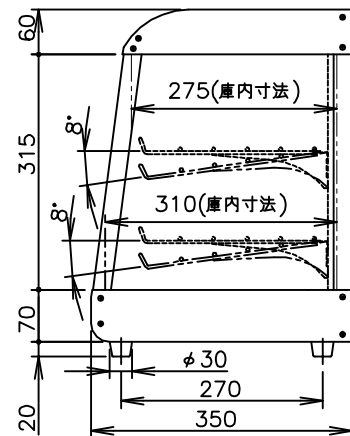

寸法単位:mm

| | |
|----------|-----------------------------|
| ⑦ 電源コード | 1.25mm ² 2芯平型コード |
| ⑥ 棚 網 | SUS304 |
| ⑤ 引戸ガラス | |
| ④ FIXガラス | |
| ③ 加湿パット | SUS304 |
| ② 操作パネル | |
| ① 本 体 | SUS430 ヘアライン |

| 品番 | 名称 | 仕 様 | 備 考 |
|----|----|-----|-----|
|----|----|-----|-----|

プラグ 2芯 平型

ボディカラー
OS-900N(S)
本体色 ステンレス

| | | | | | | | | | | | | |
|---|-----------|-----------|-----------|----|----|----|------|-------------------------|----|---------------------|-------|------------|
| △ | △表示・回路図修正 | 2010/8/31 | Hashimoto | 承認 | 検図 | 製図 | 尺度 | 商品説明図 タイジ株式会社 | 品名 | 温蔵ショーケース | 商品コード | |
| | 符号 | 改訂項目 | 年 月 日 | | | 伊東 | 1:10 | | 型式 | OS-900N(S) 前面FIXガラス | 発行日 | 2004年2月20日 |