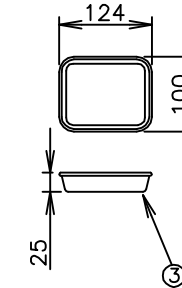

寸法単位:mm

| | |
|----------|-----------------------------|
| ⑦ 電源コード | 1.25mm ² 2芯平型コード |
| ⑥ 棚 網 | SUS304 |
| ⑤ 引戸ガラス | |
| ④ FIXガラス | |
| ③ 加湿パット | SUS304 |
| ② 操作パネル | |
| ① 本 体 | SUS430 ヘアライン |

| 品番 | 名称 | 仕 様 | 備 考 |
|----|----|-----|-----|
|----|----|-----|-----|

プラグ 2芯 平型

ボディカラー
OS-900N(S)
本体色 ステンレス

| | | | | | | | | | | | | |
|---|-----------|-----------|-----------|----|----|----|------|-------------------------|----|---------------------|-------|------------|
| △ | △表示・回路図修正 | 2010/8/31 | Hashimoto | 承認 | 検図 | 製図 | 尺度 | 商品説明図 タイジ株式会社 | 品名 | 温蔵ショーケース | 商品コード | |
| | 符号 | 改訂項目 | 年 月 日 | | | 伊東 | 1:10 | | 型式 | OS-900N(S) 前面FIXガラス | 発行日 | 2004年2月20日 |