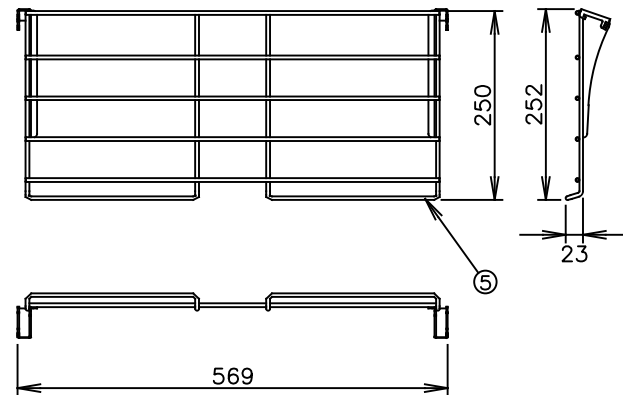

寸法単位:m m

| | | |
|----|---------|------------------|
| ⑨ | フロントガラス | 強化ガラス |
| ⑧ | サイドガラス | 強化ガラス(シルク印刷) |
| ⑦ | 変換プラグ | |
| ⑥ | 電源コード | VCTF 1.25sq×3(黒) |
| ⑤ | 棚 網 | SUS304 |
| ④ | 引戸ガラス | 強化ガラス |
| ③ | 加湿パット | SUS304 |
| ② | 操作パネル | |
| ① | 本 体 | SUS430 塗装 |
| 品番 | 名 称 | 仕 様 |

プラグ形状 3芯 キャプタイヤ

ボディカラー
レッド

| | | | | | | | | |
|----|------|-------|------|----------------|----|------------|-------|------------|
| 承認 | 検図 | 製図 | R度 | 商品説明図 | 品名 | 温蔵ショーケース | 商品コード | 061106 |
| | | 村山 | 1:10 | タイジ株式会社 | 型式 | OSL-600(R) | 発行日 | 2016年4月26日 |
| 符号 | 改訂項目 | 年 月 日 | | | | | | |