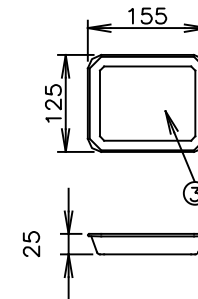

寸法単位:m m

| | | |
|----|---------|------------------|
| ⑨ | フロントガラス | 強化ガラス |
| ⑧ | サイドガラス | 強化ガラス(シルク印刷) |
| ⑦ | 変換プラグ | |
| ⑥ | 電源コード | VCTF 1.25sq×3(黒) |
| ⑤ | 棚 網 | SUS304 |
| ④ | 引戸ガラス | 強化ガラス |
| ③ | 加湿パット | SUS304 |
| ② | 操作パネル | |
| ① | 本 体 | SUS430 塗装 |
| 品番 | 名 称 | 仕 様 |

プラグ形状 3芯 キャプタイヤ

ボディカラー
レッド

| | | | | | | | | |
|----|------|-------|------|----------------|----|------------|-------|------------|
| 承認 | 検図 | 製図 | R度 | 商品説明図 | 品名 | 温蔵ショーケース | 商品コード | 061106 |
| | | 村山 | 1:10 | タイジ株式会社 | 型式 | OSL-600(R) | 発行日 | 2016年4月26日 |
| 符号 | 改訂項目 | 年 月 日 | | | | | | |