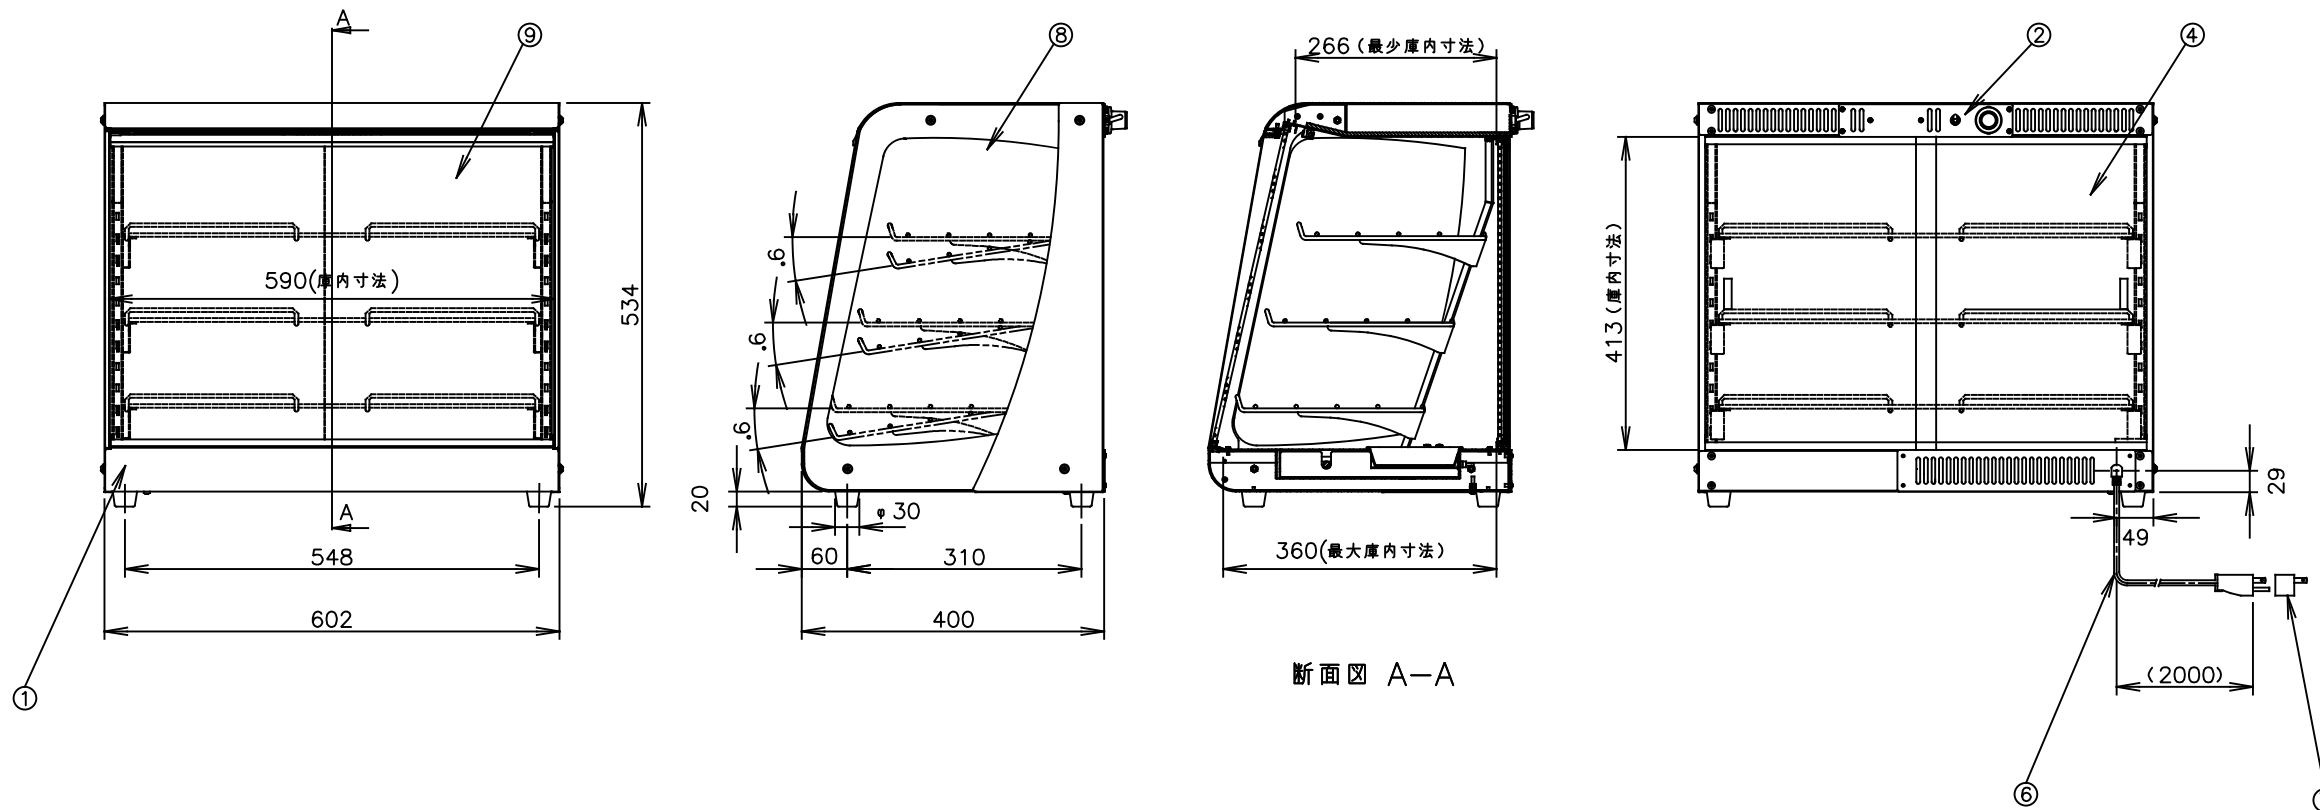

TAIJI

仕 様

| | |
|-------|----------------------|
| メーカー名 | タイジ株式会社 |
| 品 名 | 温蔵ショーケース |
| 型 式 | OSL-600(R) |
| 定格電圧 | 単相 100V 50/60Hz |
| 消費電力 | 412W |
| 庫内温度 | 40℃~80℃ |
| 温度調節 | 可変式サーモスタット |
| 安全装置 | 温度過昇防止装置 135℃ |
| ランプ | LED 24V 12W |
| ヒーター | シーズヒーター 400W |
| 外形寸法 | W603×D400×H535 |
| 庫内寸法 | W590×D(360/266)×H413 |
| 質 量 | 25Kg |
| 付属品 | スライドガラス式 棚網×3 |

寸法単位:m m

| | | |
|----|---------|------------------|
| ⑨ | フロントガラス | 強化ガラス |
| ⑧ | サイドガラス | 強化ガラス(シルク印刷) |
| ⑦ | 変換プラグ | |
| ⑥ | 電源コード | VCTF 1.25sq×3(黒) |
| ⑤ | 棚 網 | SUS304 |
| ④ | 引戸ガラス | 強化ガラス |
| ③ | 加湿パット | SUS304 |
| ② | 操作パネル | |
| ① | 本 体 | SUS430 塗装 |
| 品番 | 名 称 | 仕 様 |

プラグ形状 3芯 キャプタイヤ

ボディカラー
レッド

| | | | | | | | | |
|----|------|-------|------|----------------|----|------------|-------|------------|
| 承認 | 検図 | 製図 | R度 | 商品説明図 | 品名 | 温蔵ショーケース | 商品コード | 061106 |
| | | 村山 | 1:10 | タイジ株式会社 | 型式 | OSL-600(R) | 発行日 | 2016年4月26日 |
| 符号 | 改訂項目 | 年 月 日 | | | | | | |