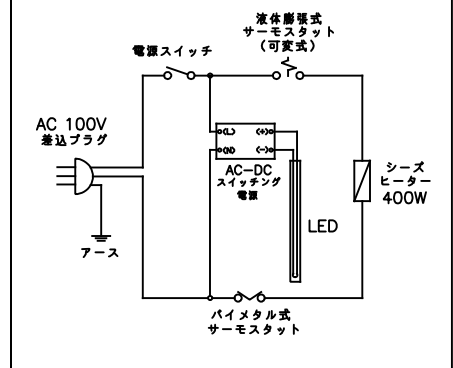

寸法単位:m m

| | | |
|----|---------|------------------|
| ⑨ | フロントガラス | 強化ガラス |
| ⑧ | サイドガラス | 強化ガラス(シルク印刷) |
| ⑦ | 変換プラグ | |
| ⑥ | 電源コード | VCTF 1.25sq×3(黒) |
| ⑤ | 棚 網 | SUS304 |
| ④ | 引戸ガラス | 強化ガラス |
| ③ | 加湿パット | SUS304 |
| ② | 操作パネル | |
| ① | 本 体 | SUS430 塗装 |
| 品番 | 名 称 | 仕 様 |

プラグ形状 3芯 キャプタイヤ

ボディカラー
レッド

| | | | | | | | | |
|----|------|-------|------|----------------|----|------------|-------|------------|
| 承認 | 検図 | 製図 | R度 | 商品説明図 | 品名 | 温蔵ショーケース | 商品コード | 061106 |
| | | 村山 | 1:10 | タイジ株式会社 | 型式 | OSL-600(R) | 発行日 | 2016年4月26日 |
| 符号 | 改訂項目 | 年 月 日 | | | | | | |