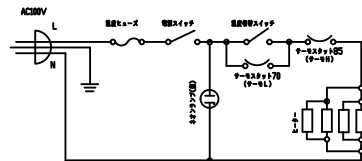

TAIJI

仕 様

| | |
|--------|------------------|
| メーカー名 | タイジ株式会社 |
| 品 番 | プレートヒーター |
| 型 式 | PH-940(GW) |
| 定格電圧 | 単相 100V 50/60Hz |
| 消費電力 | 280W |
| 温 度 | Low65℃ High85℃ |
| 温度調節 | バイメタルサーモスタット |
| 安全装置 | 温度ヒューズ |
| プレート | 強化ガラス(白色セラミック印刷) |
| 外形寸法 | W900×D420×H40 |
| プレート寸法 | W895XD415 |
| 質 量 | 12Kg |
| 付 属 品 | 変換プラグ |

寸法単位:m m

| | | | |
|----|-------|------------------------------|-----|
| ⑧ | | | |
| ⑦ | | | |
| ⑥ | | | |
| ⑤ | | | |
| ④ | 変換プラグ | | |
| ③ | 電源コード | 0.75mm ² 3芯 2PNCT | |
| ② | プレート | 強化ガラス(白色) | |
| ① | 本 体 | SUS430 | |
| 品番 | 名 称 | 仕 様 | 備 考 |