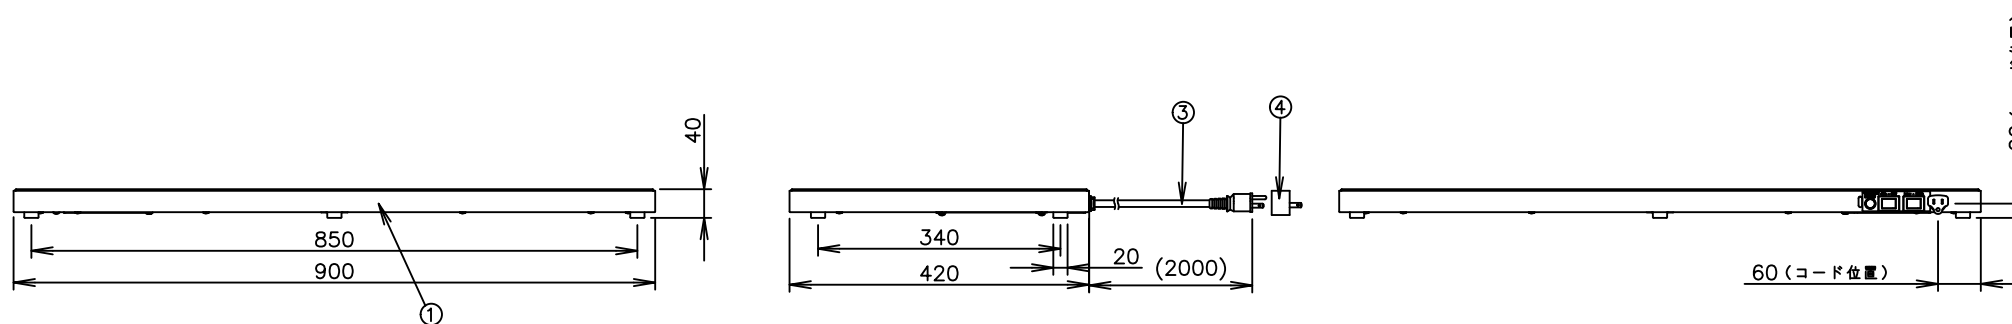

TAIJI

仕 様

| | |
|--------|------------------|
| メーカー名 | タイジ株式会社 |
| 品 番 | プレートヒーター |
| 型 式 | PH-940(GW) |
| 定格電圧 | 単相 100V 50/60Hz |
| 消費電力 | 280W |
| 温 度 | Low65℃ High85℃ |
| 温度調節 | バイメタルサーモスタット |
| 安全装置 | 温度ヒューズ |
| プレート | 強化ガラス(白色セラミック印刷) |
| 外形寸法 | W900×D420×H40 |
| プレート寸法 | W895XD415 |
| 質 量 | 12Kg |
| 付 属 品 | 変換プラグ |

寸法単位:m m

| | | | |
|----|-------|------------------------------|-----|
| ⑧ | | | |
| ⑦ | | | |
| ⑥ | | | |
| ⑤ | | | |
| ④ | 変換プラグ | | |
| ③ | 電源コード | 0.75mm ² 3芯 2PNCT | |
| ② | プレート | 強化ガラス(白色) | |
| ① | 本 体 | SUS430 | |
| 品番 | 名 称 | 仕 様 | 備 考 |

プラグ形状 接地2P

| | | | | | | | | |
|----|------|-------|------|----------------|----|------------|-------|-------------|
| 承認 | 検図 | 製図 | 尺度 | 商品説明図 | 品名 | プレートヒーター | 商品コード | 061115 |
| | | 小林 | 1:10 | タイジ株式会社 | 型式 | PH-940(GW) | 発行日 | 2017年12月21日 |
| 符号 | 改訂項目 | 年 月 日 | | | | | | |