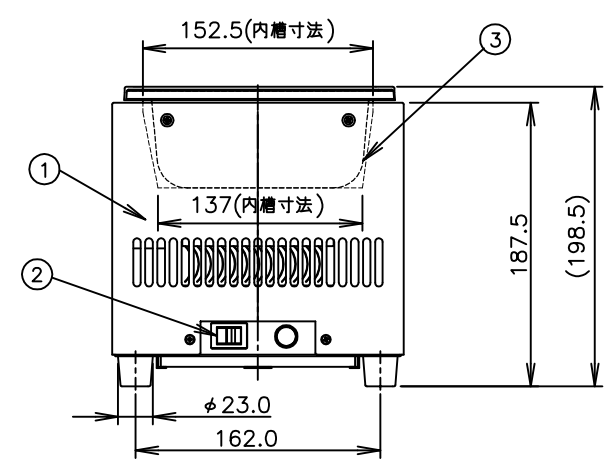

TAIJI	
仕様	
メーカー名	タイジ株式会社
品名	フーズクーラー
型式	PS-1L
定格電圧	単相100V 50/60Hz
消費電力	160W
温度調節	電子制御
温度範囲	5℃~10℃(周囲温度25℃の場合)
外形寸法	W193×D369×H187.5
内槽寸法	開口W152×D301 底W137×D285
質量	5.2Kg(ホテルパンなし) 5.7Kg(ホテルパンあり)
付属品	1/6ホテルパン×2個 蓋/変換プラグ
寸法単位:mm	
⑧	ビルトイン用金具
⑦	温度調節ツマミ
⑥	フィルター PPハニカム 黒 塩ビシート
⑤	電源コード 0.75mm ² 3芯キャプタイヤ
④	ホテルパン蓋 ポリカーボネイト 1/6パン
③	ホテルパン ポリカーボネイト 1/6パン
②	電源スイッチ
①	本体 SUS304
品番	名称 仕様 備考

排気口から10cm以上空間を空け、底面は開放してください。
底面に支えを設ける場合は、左図の斜線部で支えてください。

フィルター抜き方向
フィルターの抜取りには、300mm以上の空間が必要です。

承認	検図	製図	尺度	商品説明図 タイジ株式会社	品名	フーズクーラー	商品コード
		中川	1:5		型式	PS-1L(ビルトイン)	発行日
符号	改訂項目	年月日					