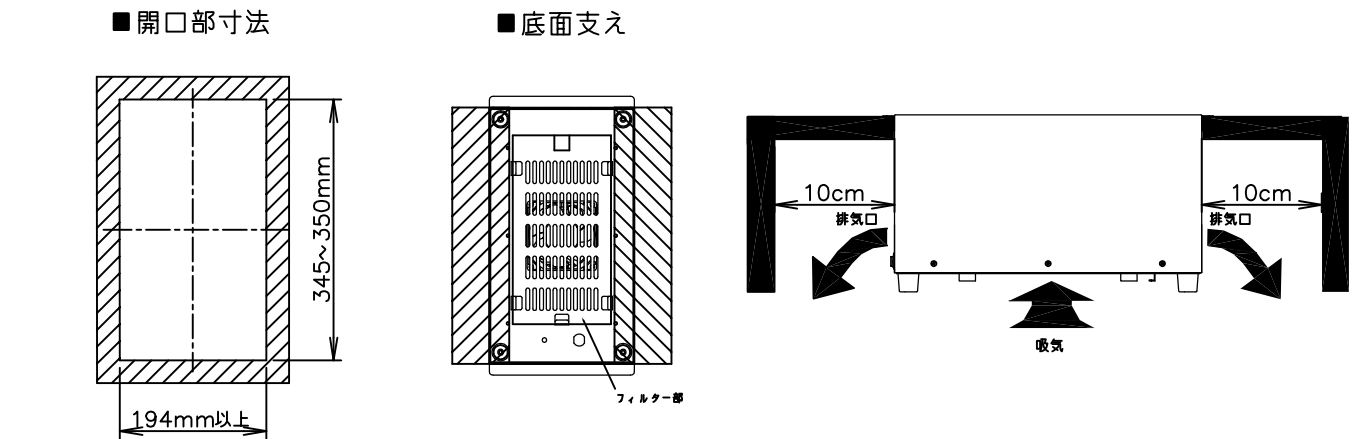

TAIJI	
仕様	
メーカー名	タイジ株式会社
品名	フーズクーラー
型式	PS-1L
定格電圧	単相100V 50/60Hz
消費電力	160W
温度調節	電子制御
温度範囲	5℃~10℃(周囲温度25℃の場合)
外形寸法	W193×D369×H187.5
内槽寸法	開口W152×D301 底W137×D285
質量	5.2Kg(ホテルパンなし) 5.7Kg(ホテルパンあり)
付属品	1/6ホテルパン×2個 蓋/変換プラグ
寸法単位:mm	
⑧	ビルトイン用金具
⑦	温度調節ツマミ
⑥	フィルター PPハニカム 黒 塩ビシート
⑤	電源コード 0.75mm ² 3芯キャプタイヤ
④	ホテルパン蓋 ポリカーボネイト 1/6パン
③	ホテルパン ポリカーボネイト 1/6パン
②	電源スイッチ
①	本体 SUS304
品番	名称 仕様 備考

排気口から10cm以上空間を空け、底面は開放してください。
底面に支えを設ける場合は、左図の斜線部で支えてください。

フィルター抜き方向
フィルターの抜取りには、300mm以上の空間が必要です。

承認	検図	製図	尺度	商品説明図 タイジ株式会社	品名	フーズクーラー	商品コード
		中川	1:5		型式	PS-1L(ビルトイン)	発行日
符号	改訂項目	年月日					