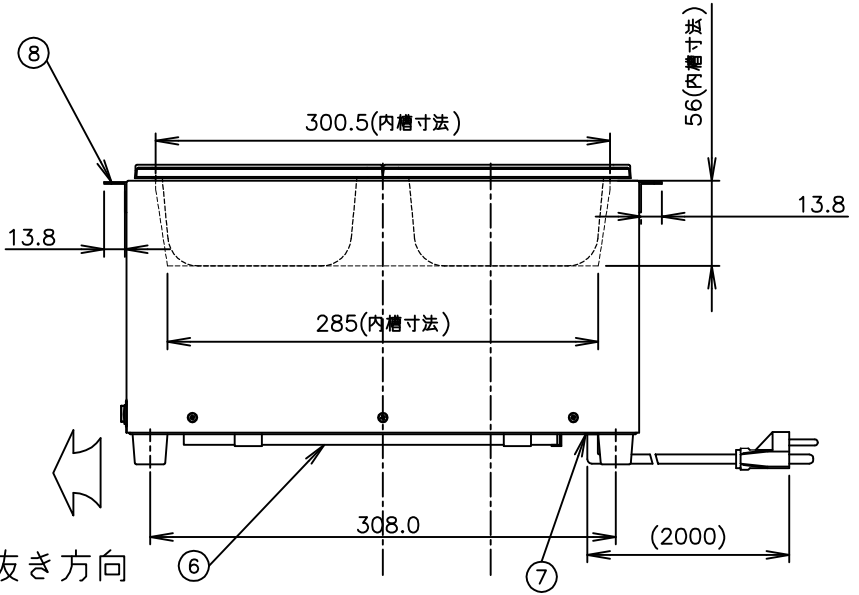

TAIJI	
仕様	
メーカー名	タイジ株式会社
品名	フーズクーラー
型式	PS-1L
定格電圧	単相100V 50/60Hz
消費電力	160W
温度調節	電子制御
温度範囲	5℃~10℃(周囲温度25℃の場合)
外形寸法	W193×D369×H187.5
内槽寸法	開口W152×D301 底W137×D285
質量	5.2Kg(ホテルパンなし) 5.7Kg(ホテルパンあり)
付属品	1/6ホテルパン×2個 蓋/変換プラグ
寸法単位:mm	
⑧	ビルトイン用金具
⑦	温度調節ツマミ
⑥	フィルター PPハニカム 黒 塩ビシート
⑤	電源コード 0.75mm ² 3芯キャプタイヤ
④	ホテルパン蓋 ポリカーボネイト 1/6パン
③	ホテルパン ポリカーボネイト 1/6パン
②	電源スイッチ
①	本体 SUS304
品番	名称 仕様 備考

排気口から10cm以上空間を空け、底面は開放してください。
底面に支えを設ける場合は、左図の斜線部で支えてください。

フィルター抜き方向
フィルターの抜取りには、300mm以上の空間が必要です。

承認	検図	製図	尺度	商品説明図 タイジ株式会社	品名	フーズクーラー	商品コード
		中川	1:5		型式	PS-1L(ビルトイン)	発行日
符号	改訂項目	年月日					