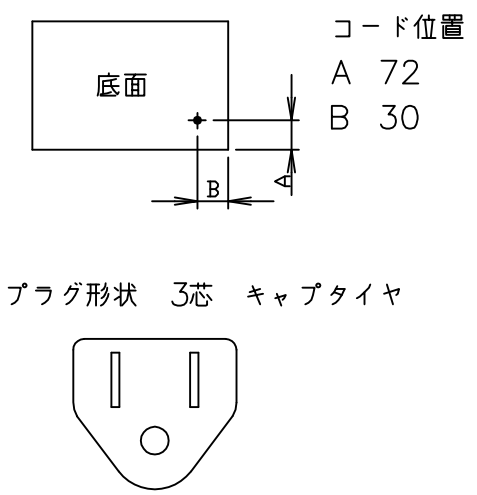

TAIJI	
仕様	
メーカー名	タイジ株式会社
品名	フーズクーラー
型式	PS-1L
定格電圧	単相100V 50/60Hz
消費電力	160W
温度調節	電子制御
温度範囲	5℃~10℃(周囲温度25℃の場合)
外形寸法	W193×D369×H187.5
内槽寸法	開口W152×D301 底W137×D285
質量	5.2Kg(ホテルパンなし) 5.7Kg(ホテルパンあり)
付属品	1/6ホテルパン×2個 蓋/変換プラグ
寸法単位:mm	
⑧	ビルトイン用金具
⑦	温度調節ツマミ
⑥	フィルター PPハニカム 黒 塩ビシート
⑤	電源コード 0.75mm ² 3芯キャプタイヤ
④	ホテルパン蓋 ポリカーボネイト 1/6パン
③	ホテルパン ポリカーボネイト 1/6パン
②	電源スイッチ
①	本体 SUS304
品番	名称 仕様 備考

排気口から10cm以上空間を空け、底面は開放してください。
底面に支えを設ける場合は、左図の斜線部で支えてください。

フィルター抜き方向
フィルターの抜取りには、300mm以上の空間が必要です。

承認	検図	製図	尺度	商品説明図 タイジ株式会社	品名	フーズクーラー	商品コード
		中川	1:5		型式	PS-1L(ビルトイン)	発行日
符号	改訂項目	年月日					