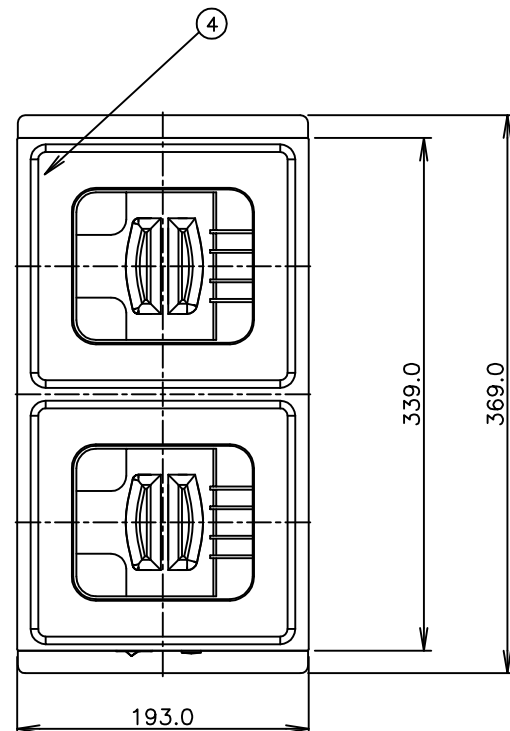

TAIJI	
仕様	
メーカー名	タイジ株式会社
品名	フーズクーラー
型式	PS-1L
定格電圧	単相100V 50/60Hz
消費電力	160W
温度調節	電子制御
温度範囲	5℃~10℃(周囲温度25℃の場合)
外形寸法	W193×D369×H187.5
内槽寸法	開口W152×D301 底W137×D285
質量	5.2Kg(ホテルパンなし) 5.7Kg(ホテルパンあり)
付属品	1/6ホテルパン×2個 蓋/変換プラグ
寸法単位:mm	
⑧	ビルトイン用金具
⑦	温度調節ツマミ
⑥	フィルター PPハニカム 黒 塩ビシート
⑤	電源コード 0.75mm ² 3芯キャプタイヤ
④	ホテルパン蓋 ポリカーボネイト 1/6パン
③	ホテルパン ポリカーボネイト 1/6パン
②	電源スイッチ
①	本体 SUS304
品番	名称 仕様 備考

排気口から10cm以上空間を空け、底面は開放してください。
底面に支えを設ける場合は、左図の斜線部で支えてください。

フィルター抜き方向
フィルターの抜取りには、300mm以上の空間が必要です。

承認	検図	製図	尺度	商品説明図 タイジ株式会社	品名	フーズクーラー	商品コード
		中川	1:5		型式	PS-1L(ビルトイン)	発行日
符号	改訂項目	年月日					